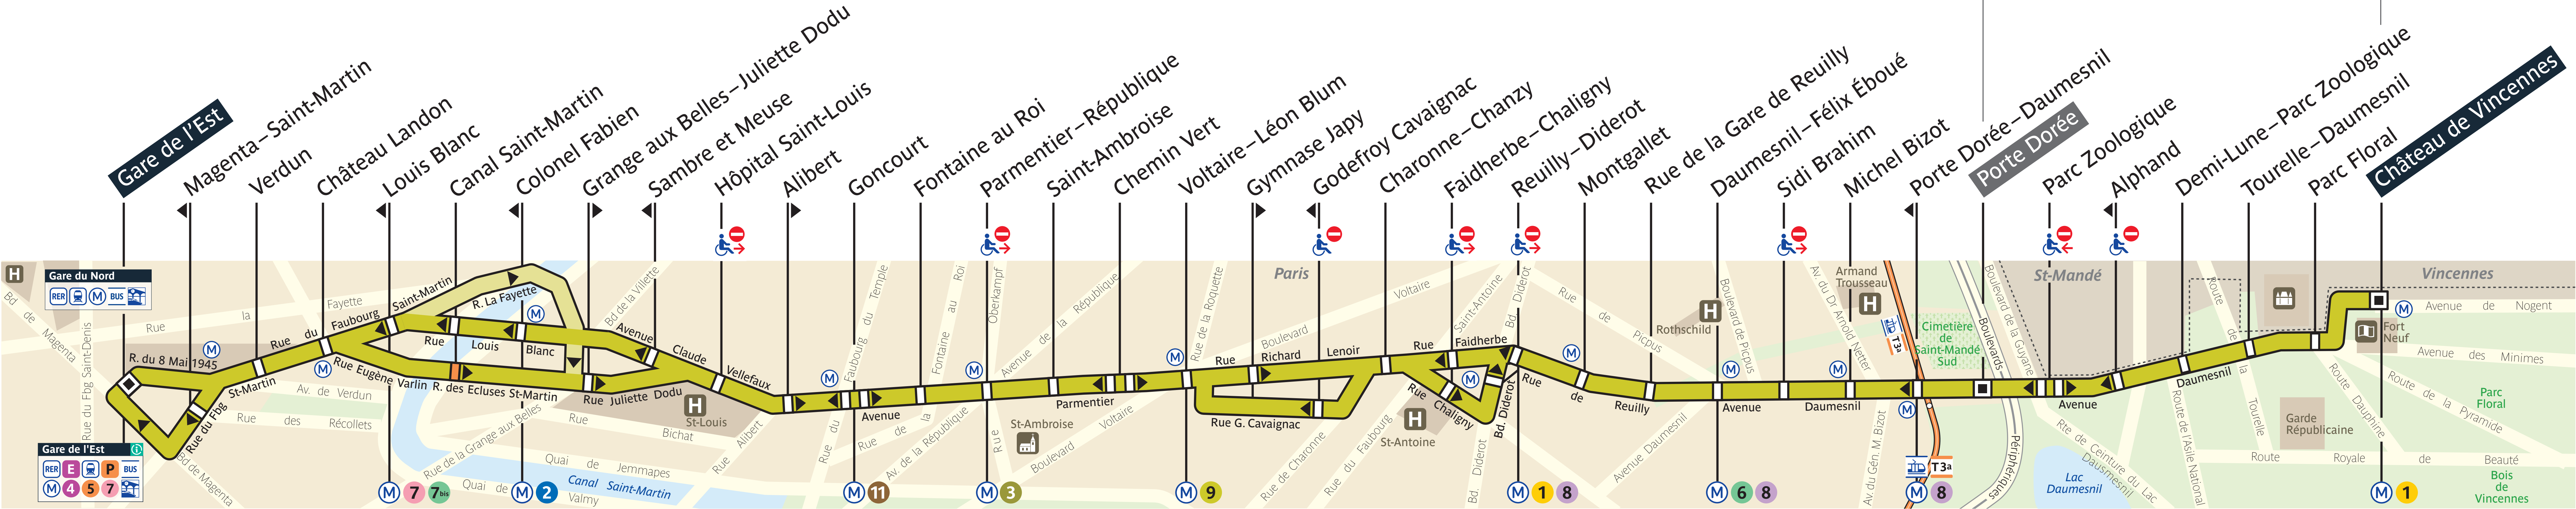

PARIS RESPIRE  Itinéraire les dimanches et jours fériés en été de 10h à 20h et en hiver de 10h à 18h  Arrêt "Canal Saint-Martin" non desservi

Itinéraire non desservi à partir de 23h05

ZONE TARIFAIRE 1

ZONE TARIFAIRE 2