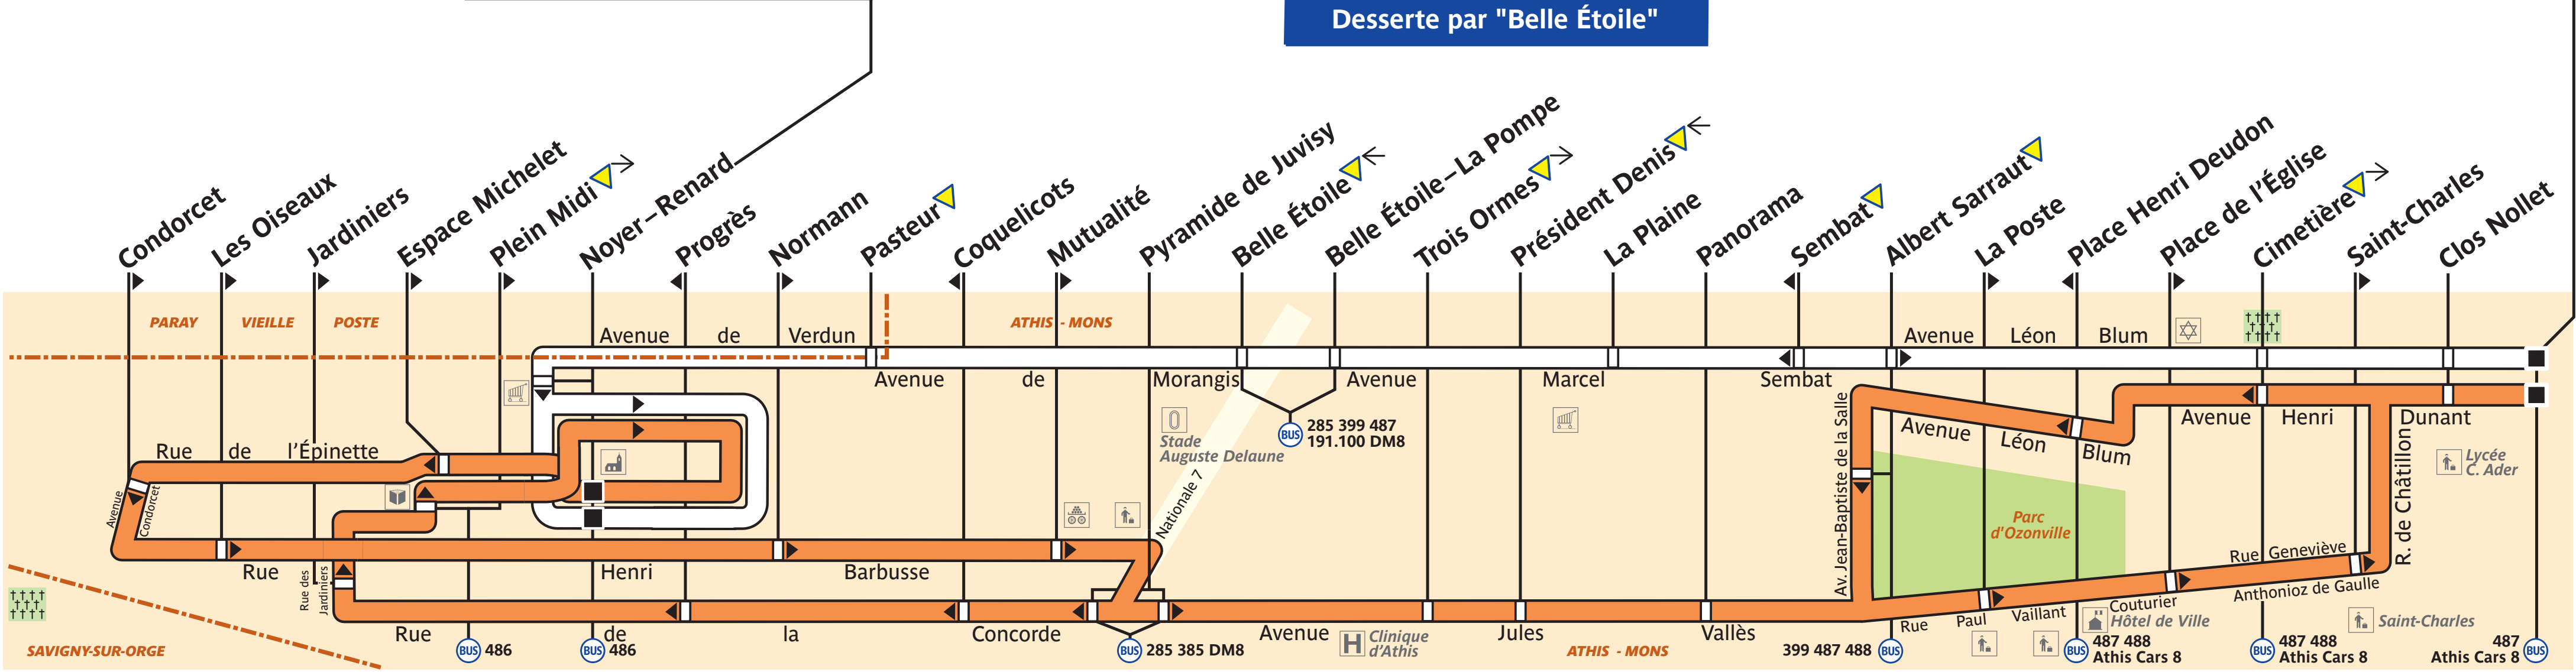

485

Arrêt non accessible aux UFR

Athis-Mons – Noyer-Renard

Desserte par "Belle Étoile"

Athis-Mons – Delalande – Pasteur

ZONE TARIFAIRE 4