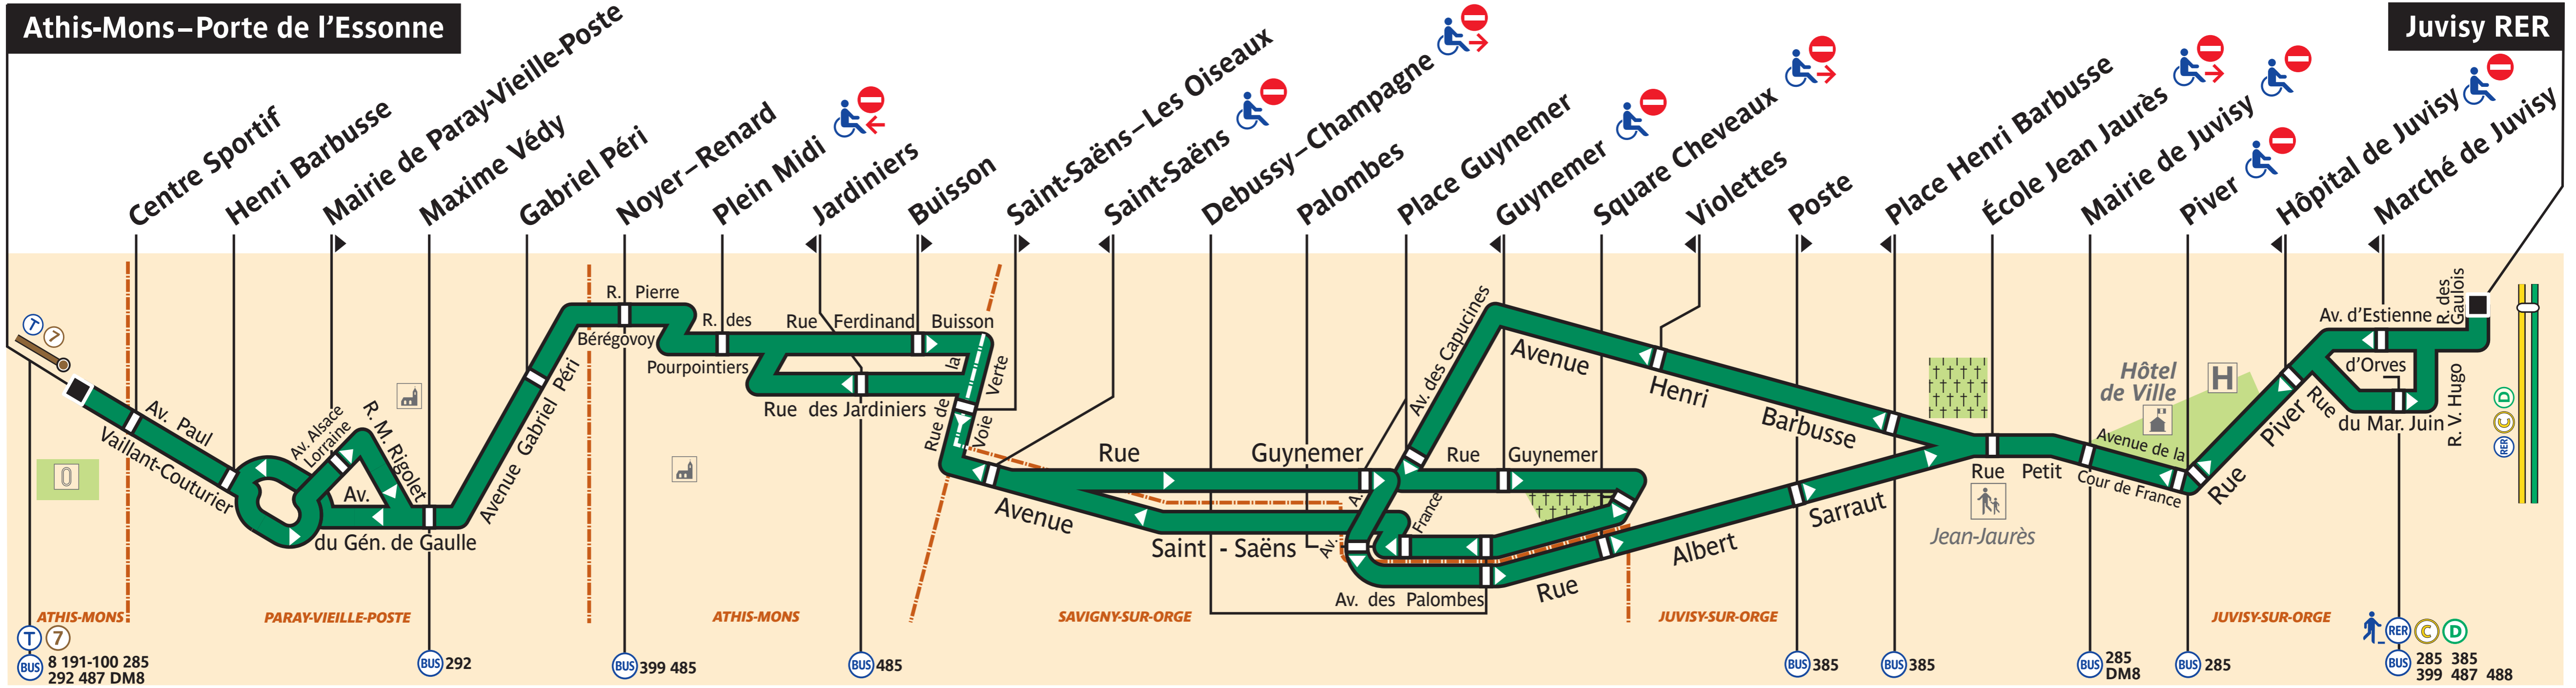

# 486

Arrêt non accessible aux UFR

Athis-Mons – Porte de l'Essonne

Juvisy RER

ZONE TARIFAIRE 4