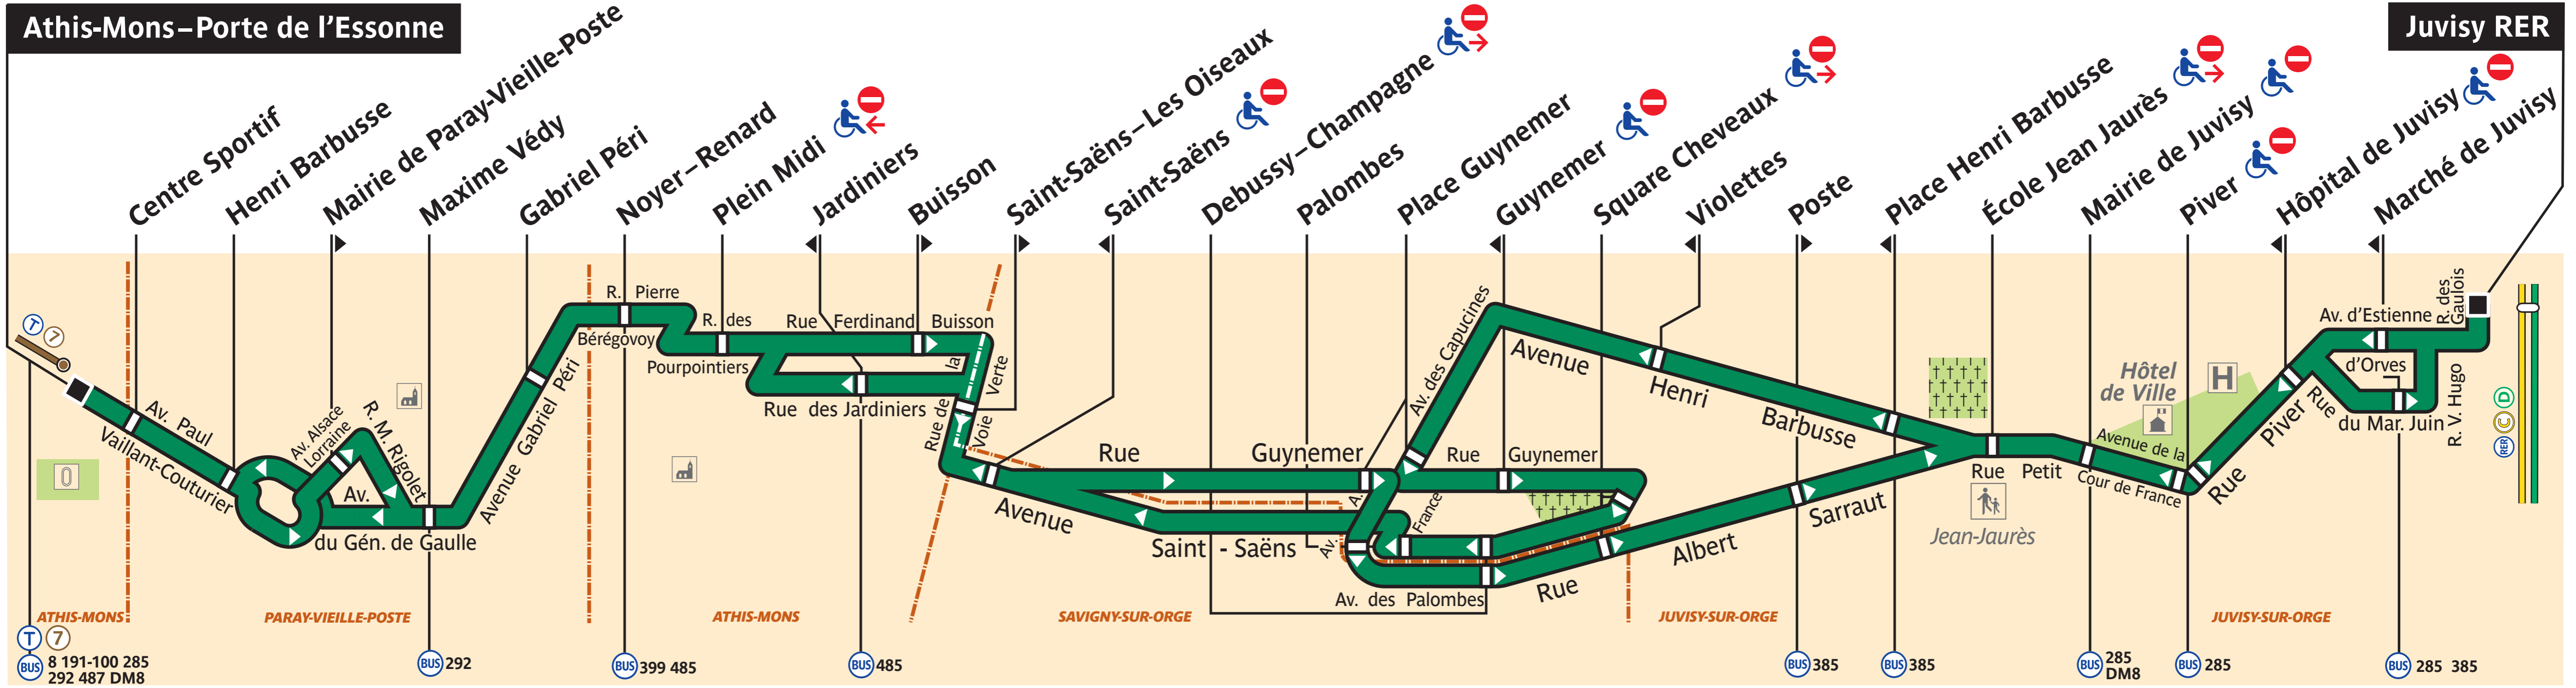

# 486

Arrêt non accessible aux UFR

Athis-Mons – Porte de l'Essonne

Juvisy RER

ZONE TARIFAIRE 4