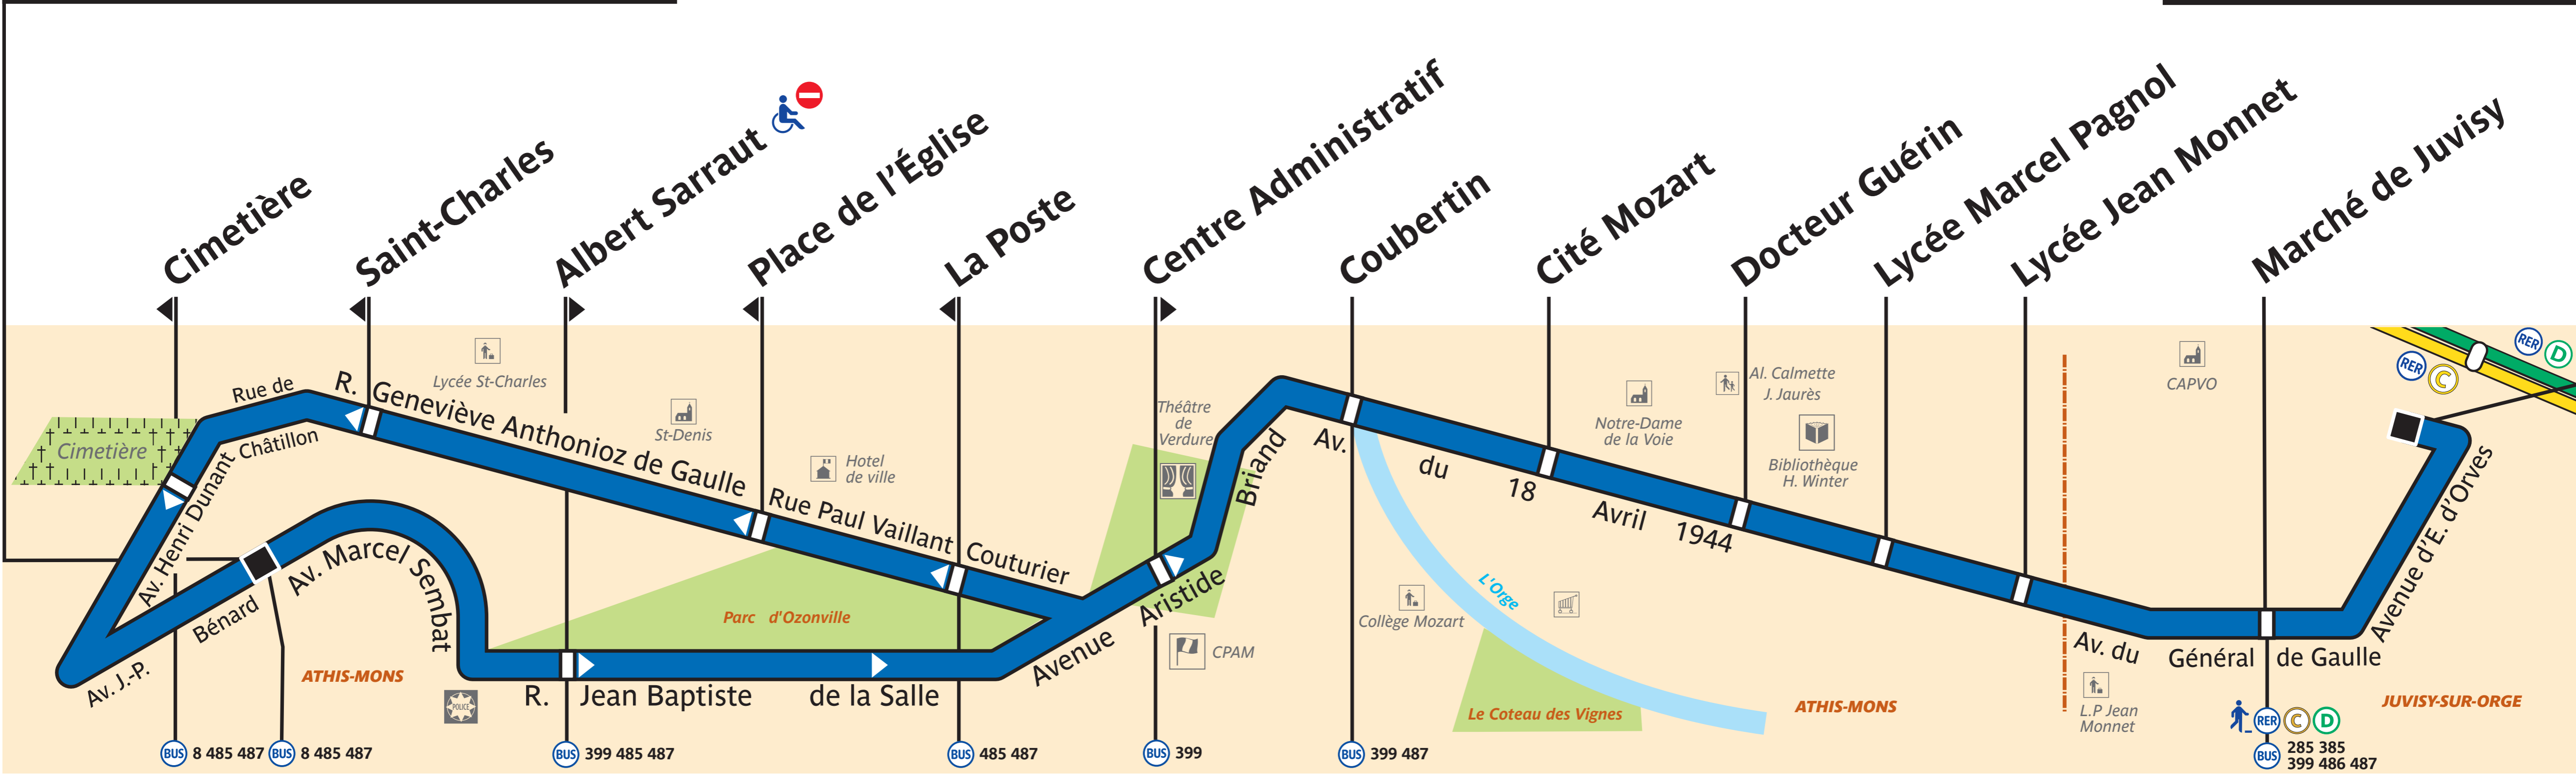

488

Arrêt non accessible aux UFR

Athis-Mons – Place Henri Deudon

Juvisy-sur-Orge RER

ZONE TARIFAIRE 4