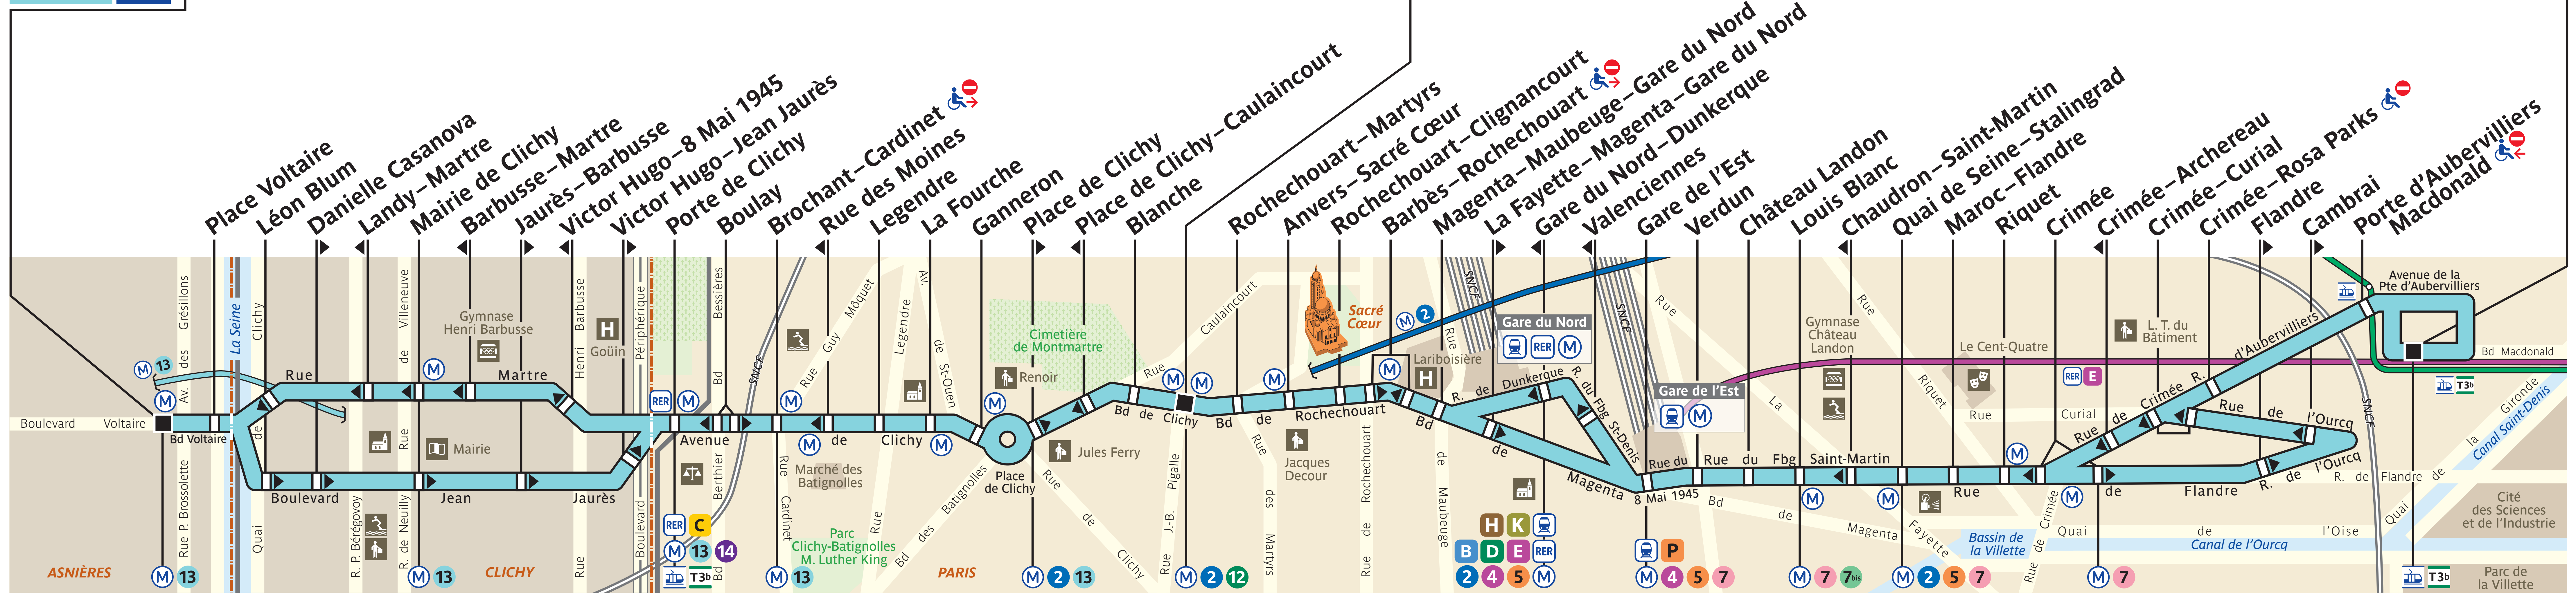

54

Gabriel Péri – Métro

Pigalle

Porte d'Aubervilliers

ZONE 3
LIGNE EXPLOITÉE PAR LA RATP

ZONE TARIFAIRE 2

ZONE TARIFAIRE 1

54 - 10.2020 - CP - PROPRIÉTÉ DE LA RATP - REPRODUCTION INTERDITE