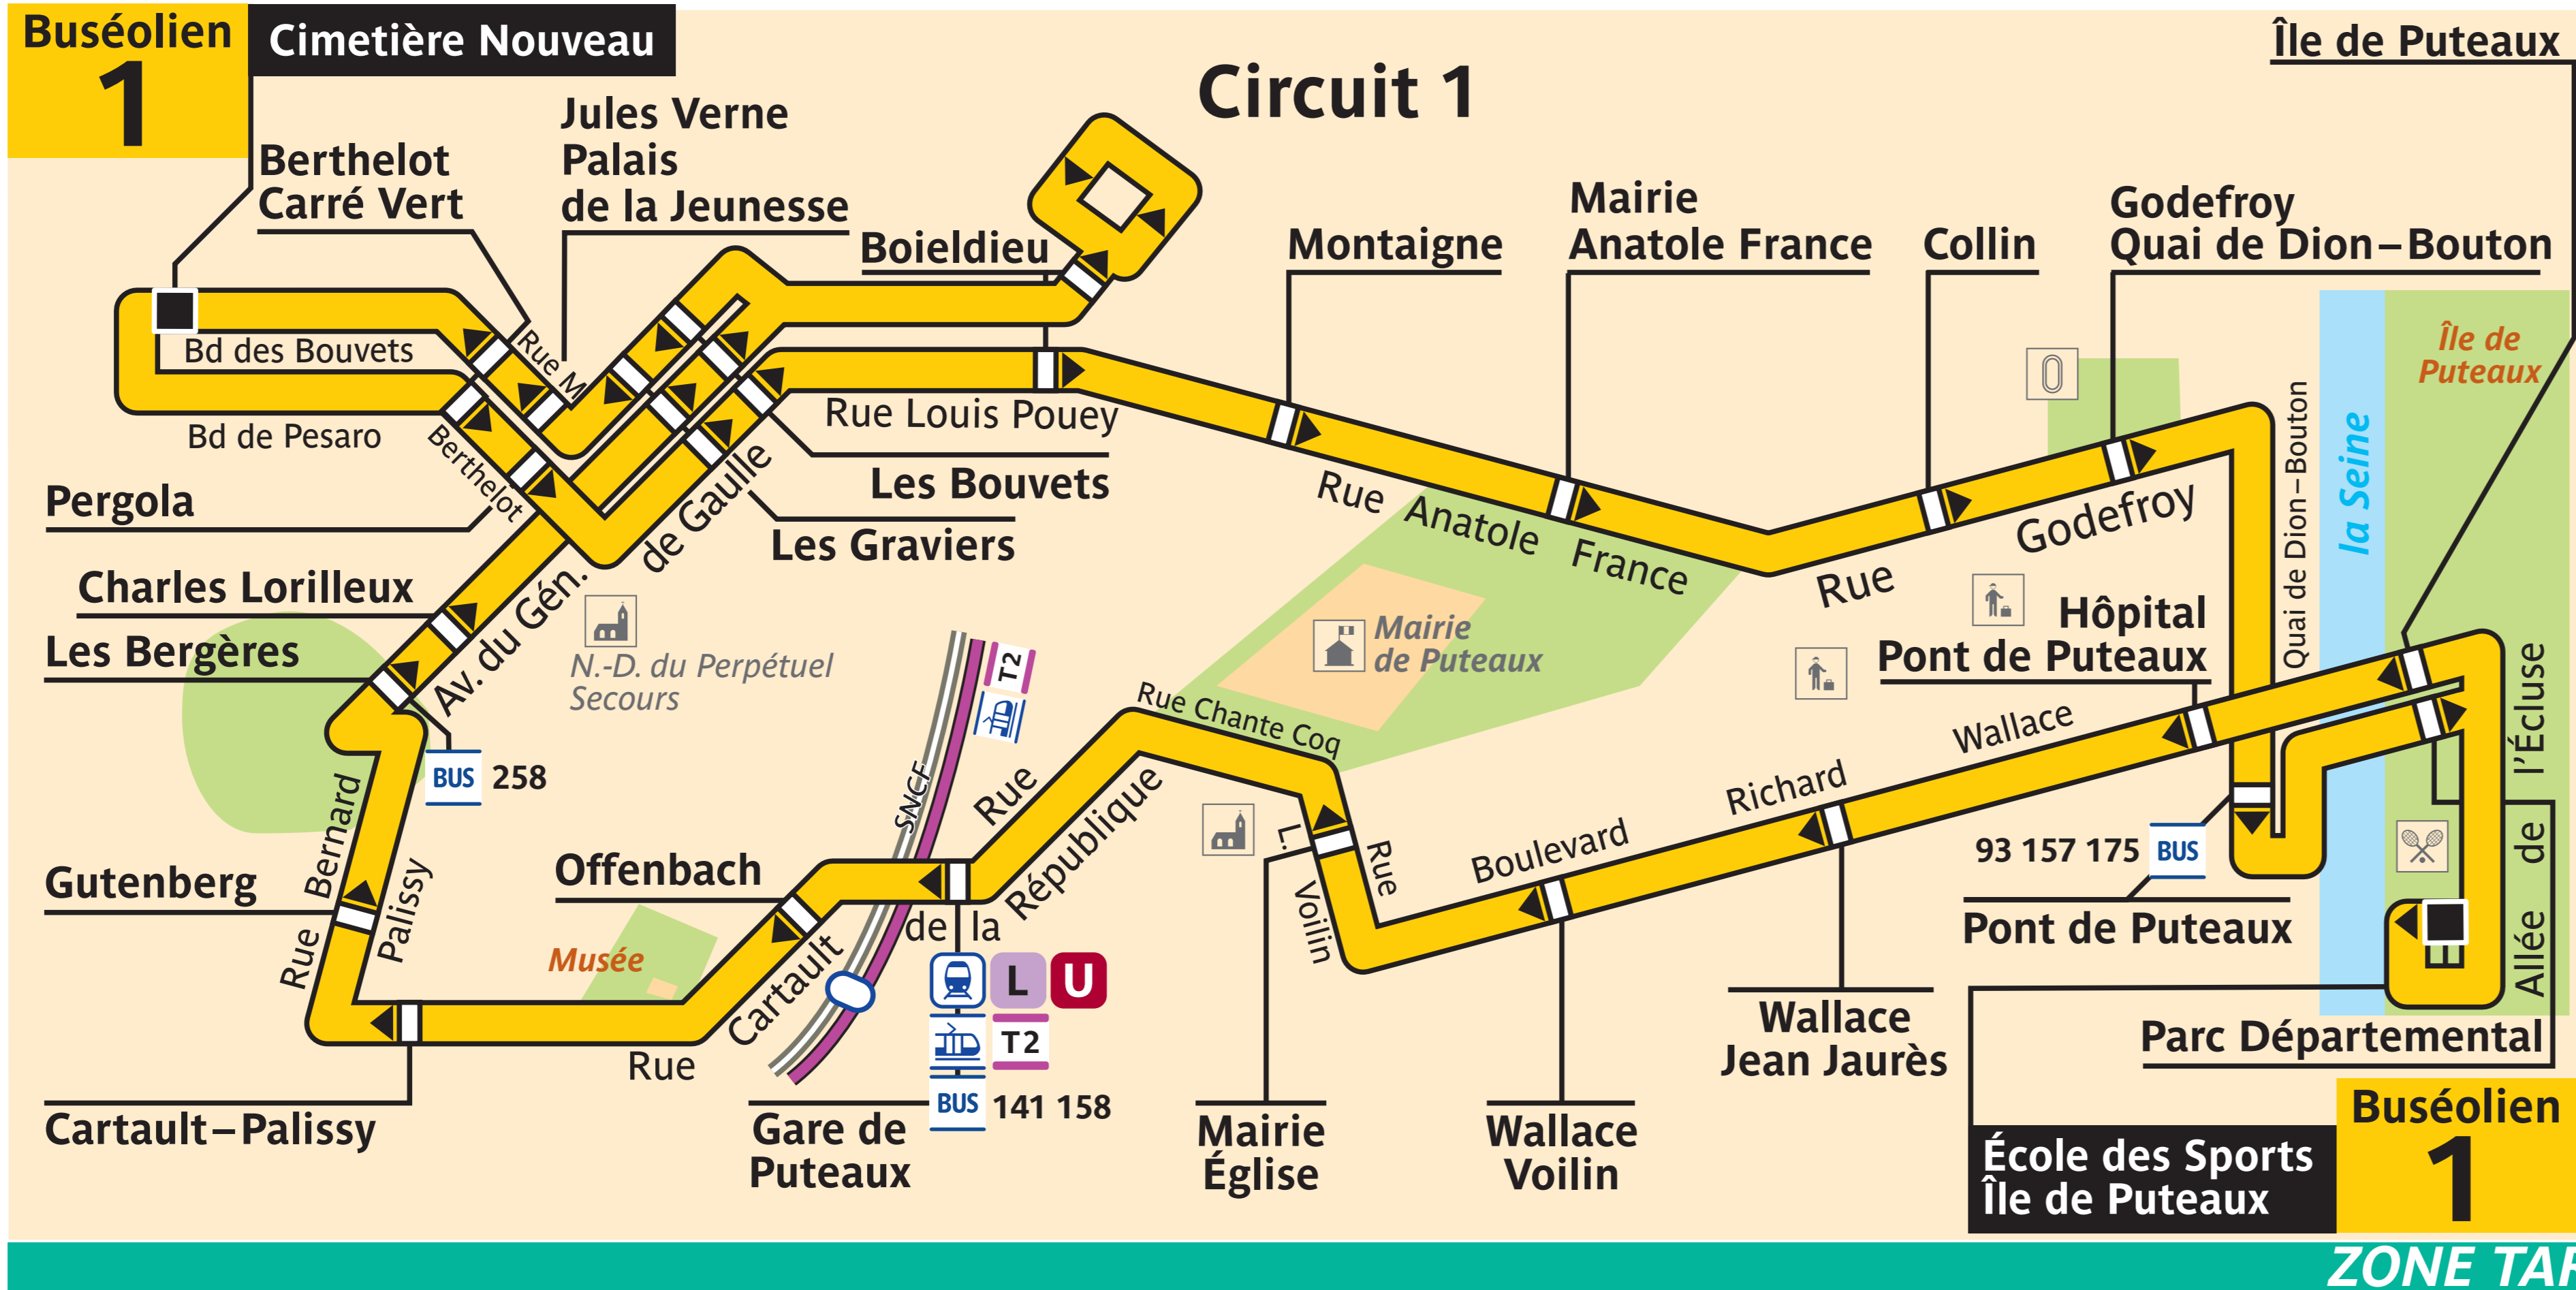

# Le Buséolien

SERVICE GRATUIT

Arrêt non accessible aux UFR

- arrêt desservi uniquement le dimanche matin
- arrêt non desservi le dimanche matin
- Desserte uniquement le dimanche matin

**ZONE TARIFAIRE 3**