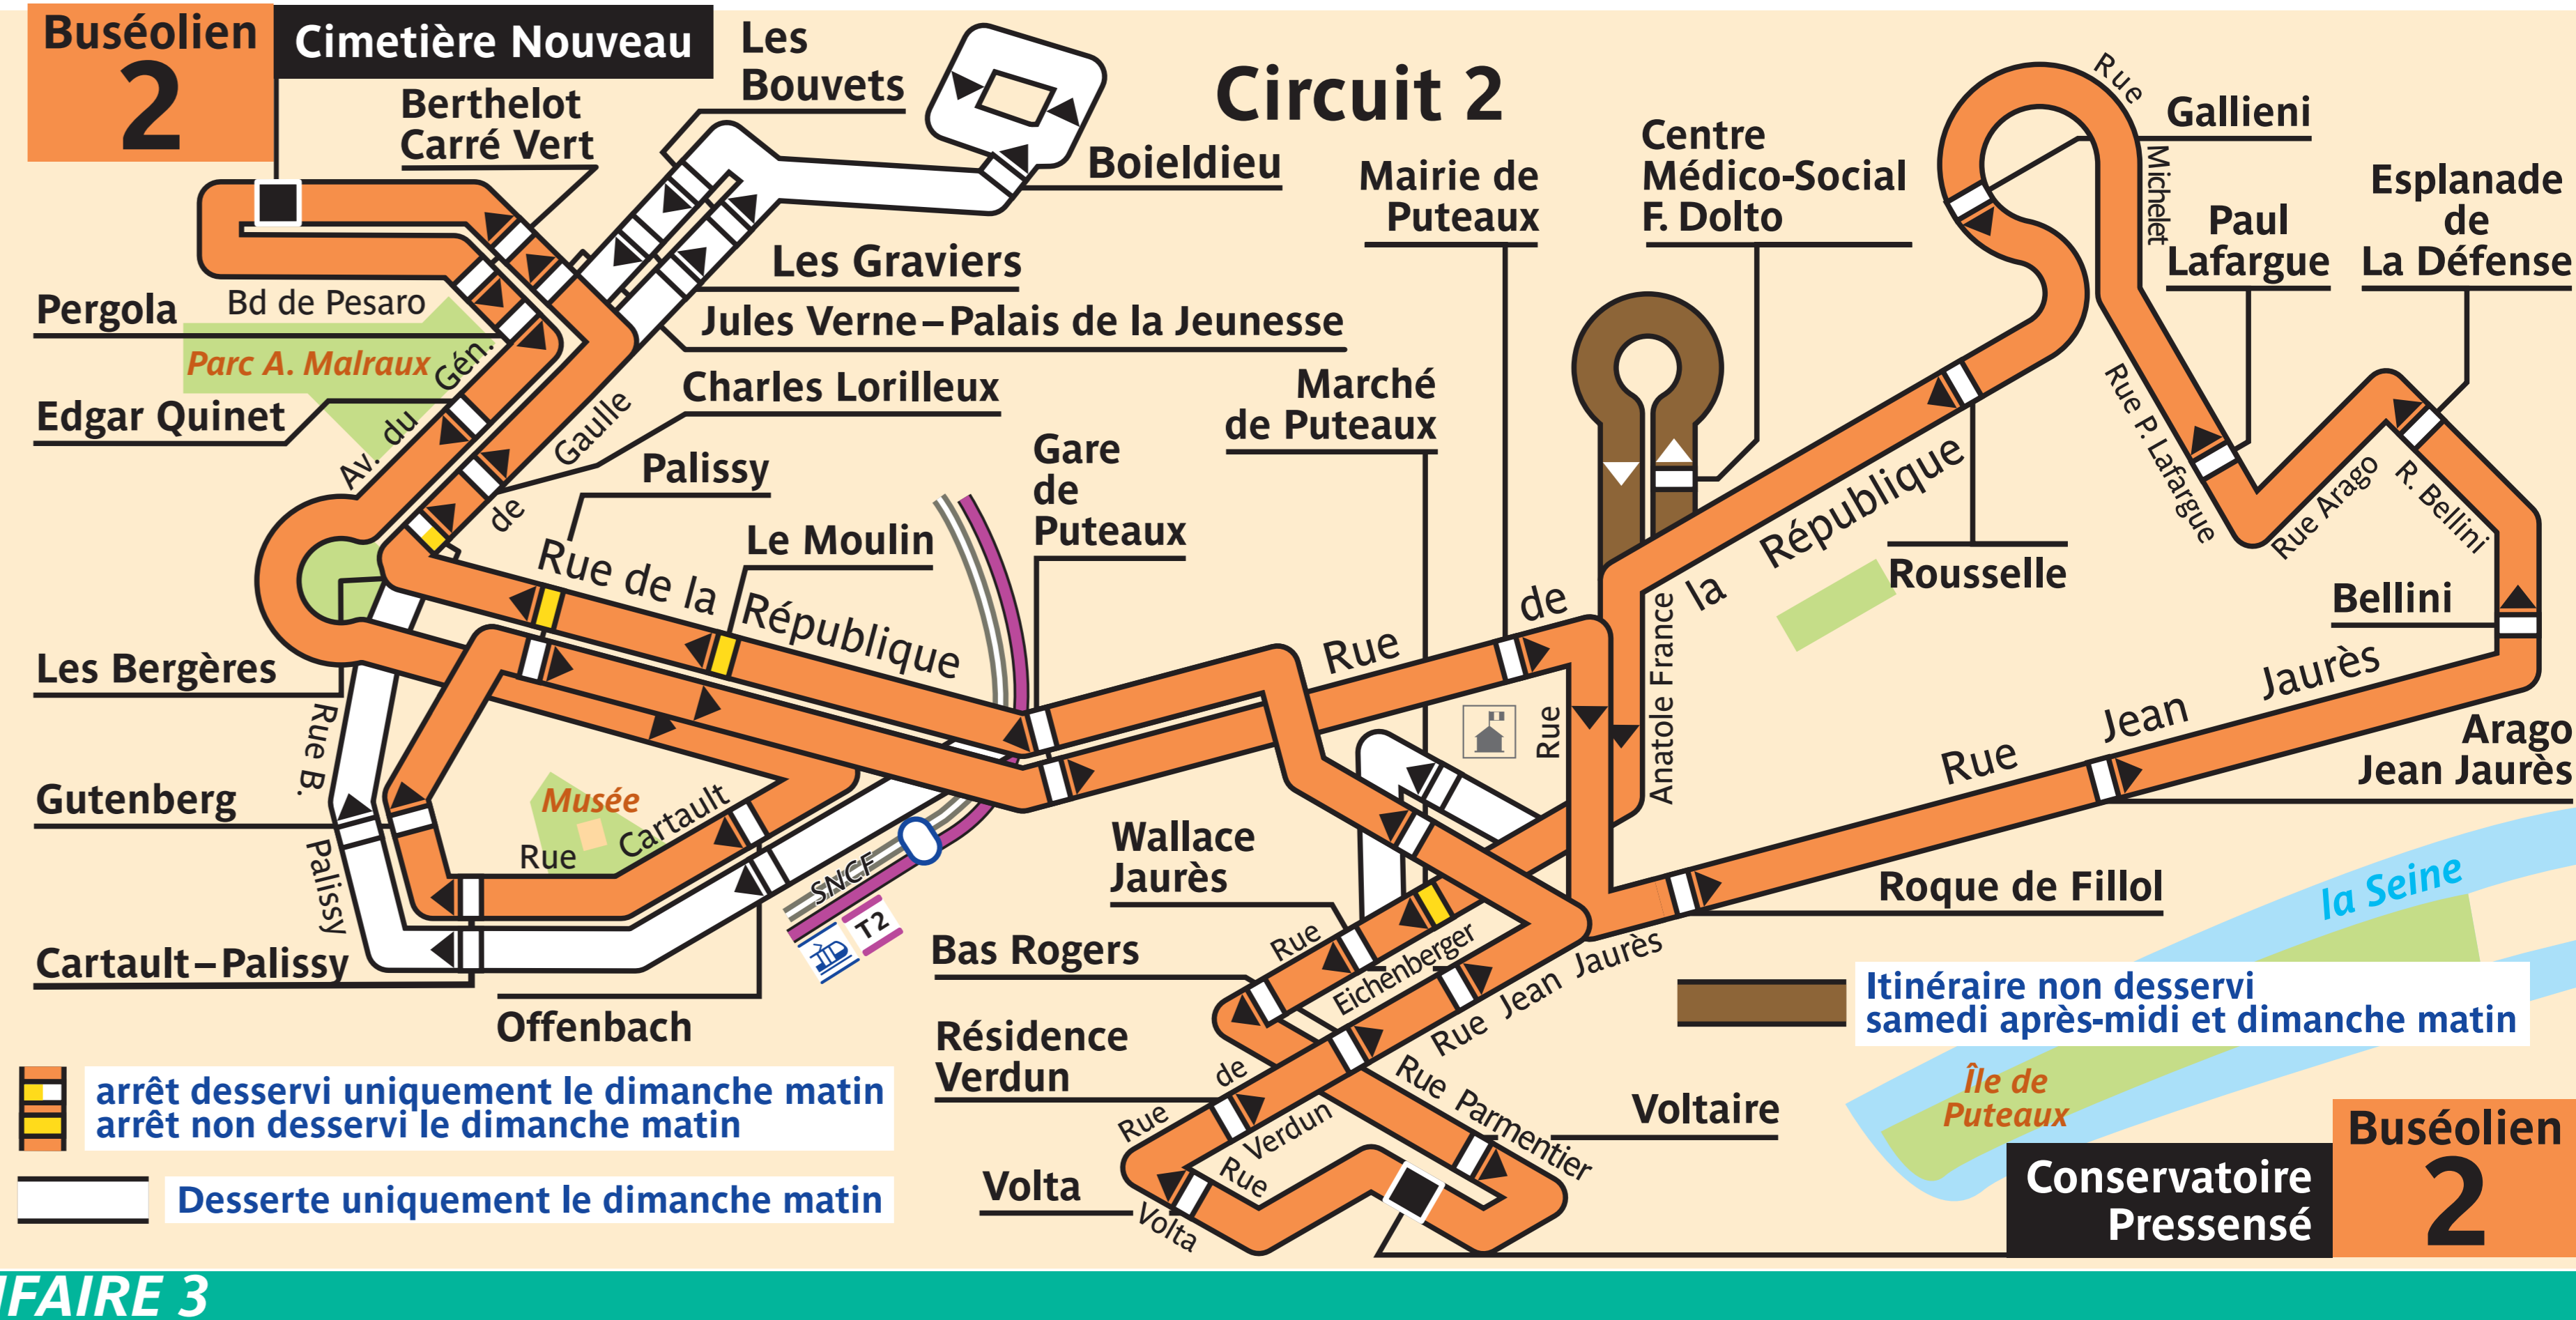

# Le Buséolien

SERVICE GRATUIT

Arrêt non accessible aux UFR

- arrêt desservi uniquement le dimanche matin
- arrêt non desservi le dimanche matin
- Desserte uniquement le dimanche matin

**ZONE TARIFAIRE 3**