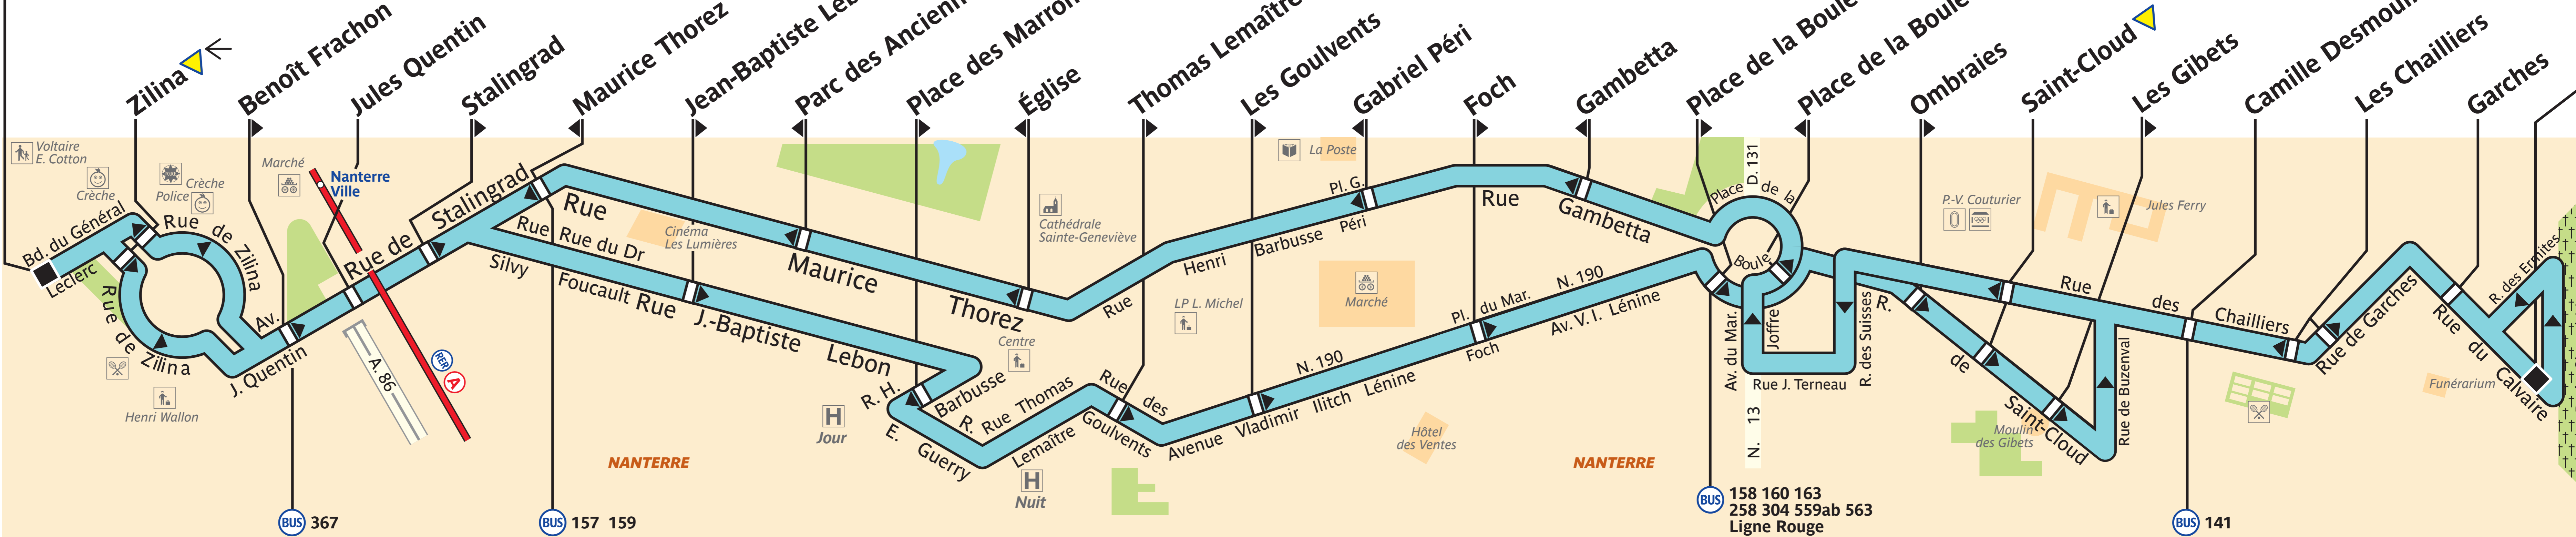

Ligne Bleue

Chemin de l'Île

Cimetière du Mont Valérien

ZONE TARIFAIRE 3

 Arrêt non accessible aux UFR