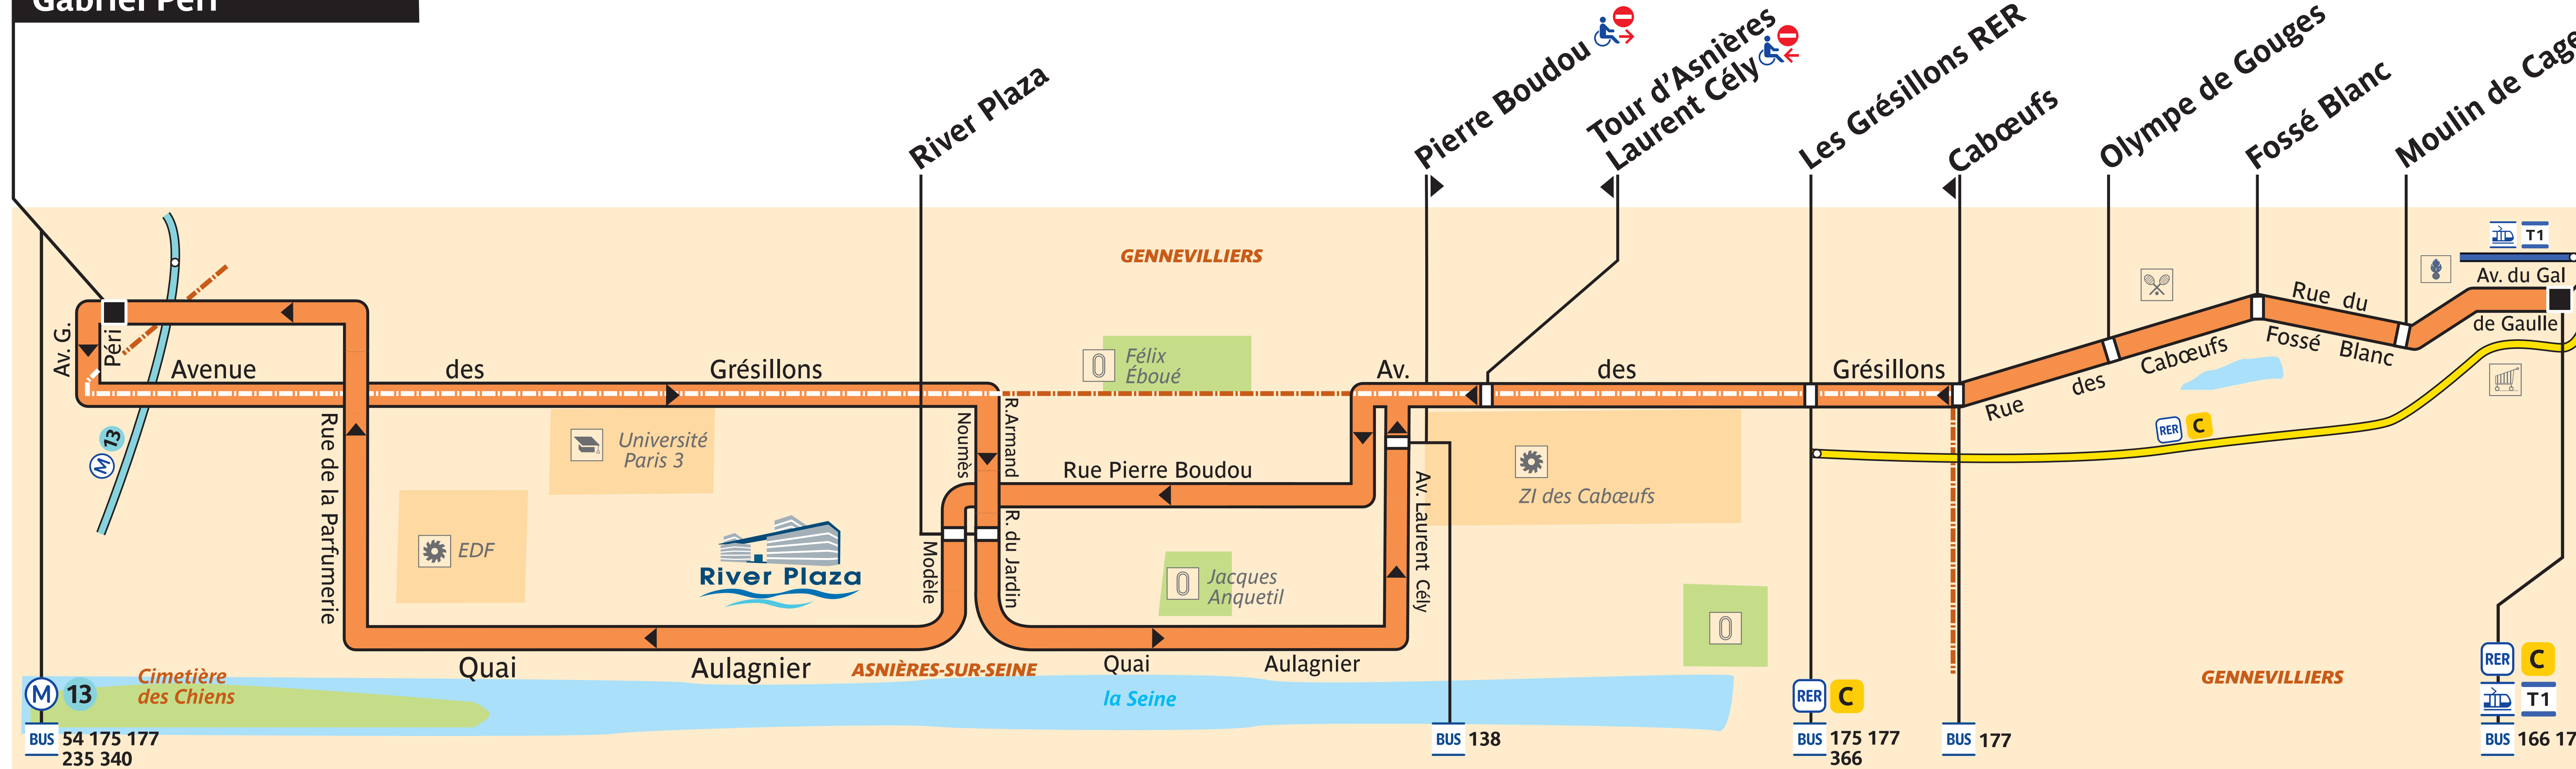

River Plaza

577

Asnières–Gennevilliers

Gabriel Péri

Gennevilliers RER

M 13
BUS 54 175 177
235 340

BUS 138

RER C
BUS 175 177
366

BUS 177

RER C
T1
BUS 166 178

ZONE TARIFAIRE 3

Arrêt non accessible aux UFR