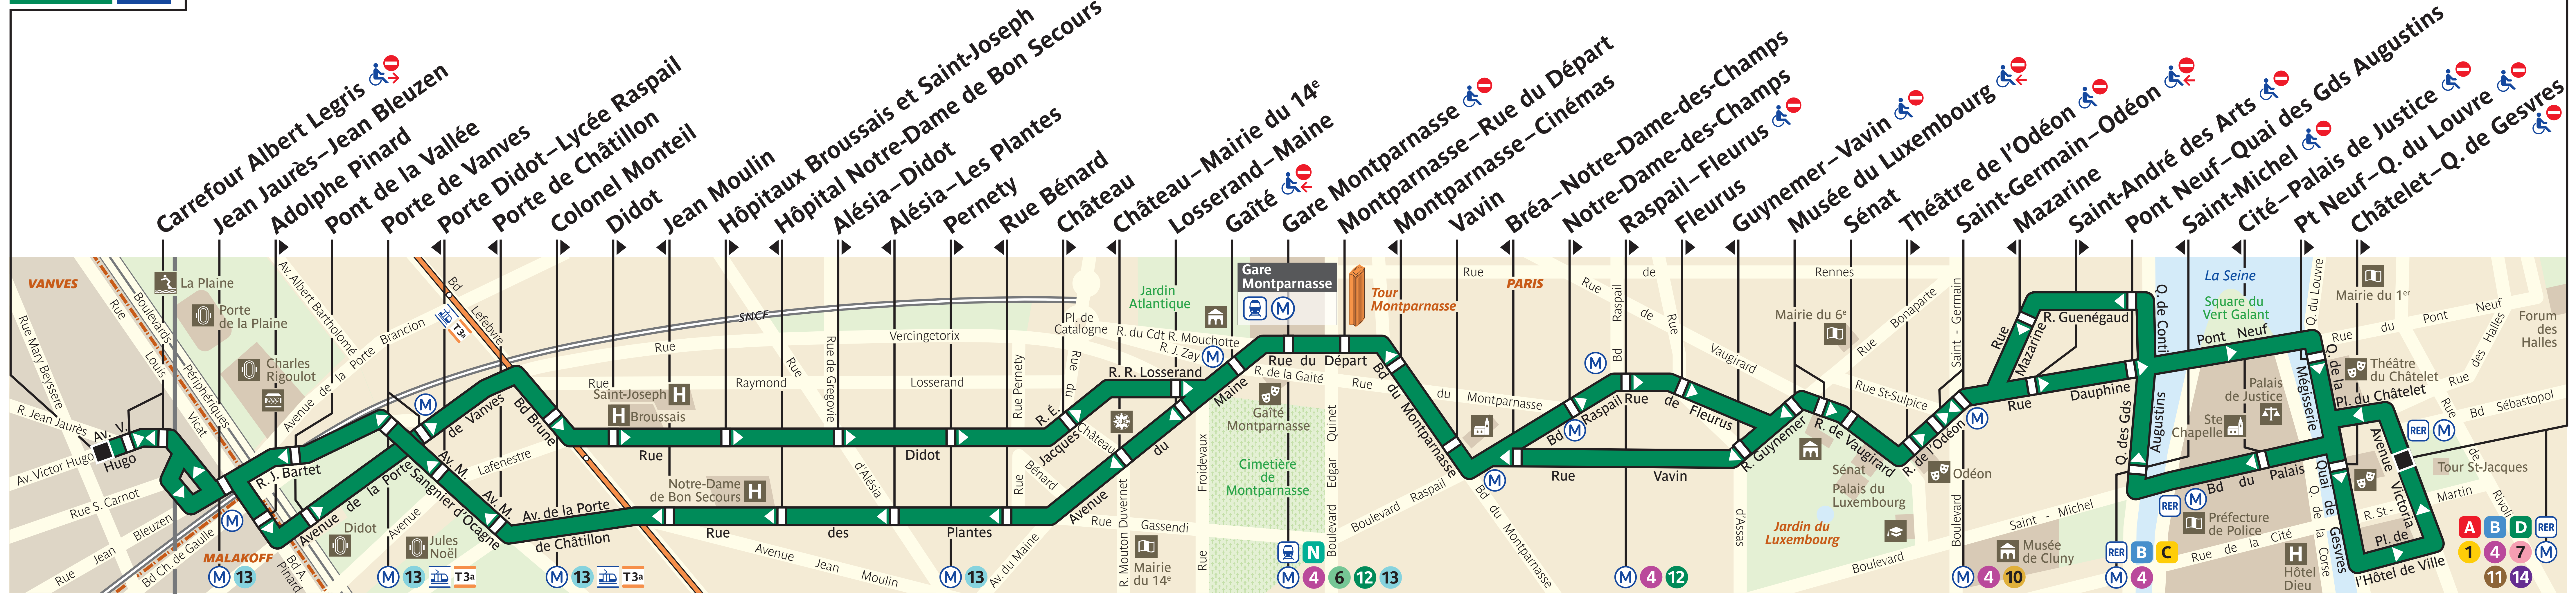

58

Vanves – Lycée Michelet

Châtelet

ZONE 2

ZONE TARIFAIRE 1

LIGNE EXPLOITÉE PAR LA RATP

58 - 08.2021 - AGT - PROPRIÉTÉ DE LA RATP - REPRODUCTION INTERDITE