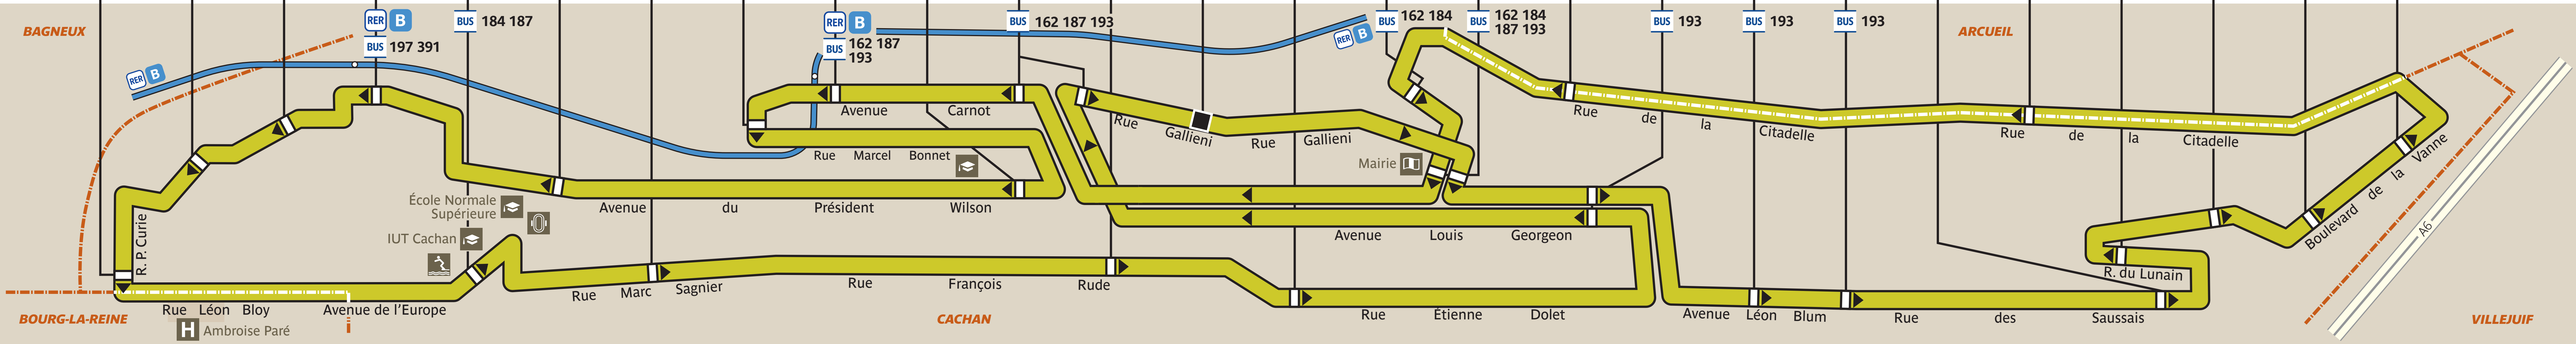

v3

valouette

L'Orangerie

Cité Jardins – Pierre Curie
Cité Jardins – Victor Hugo
Aristide Briand
Pont Royal
Piscine

Jean Jaurès
Place Édouard Herriot
Les Lumières

Arcueil – Cachan RER
Paul Bert
Wilson – Provigny
La Plaine

RPA Le Moulin
Cousin de Méricourt
Mairie de Cachan
Saint-Joseph

Place Jacques Carat – Théâtre
Blum – Saussaies
Le Coteau – Courbet
Le Coteau – Lunain

Le Coteau – Pléiade
Le Coteau – Panorama
Le Coteau – Defait

ZONE TARIFAIRE 3