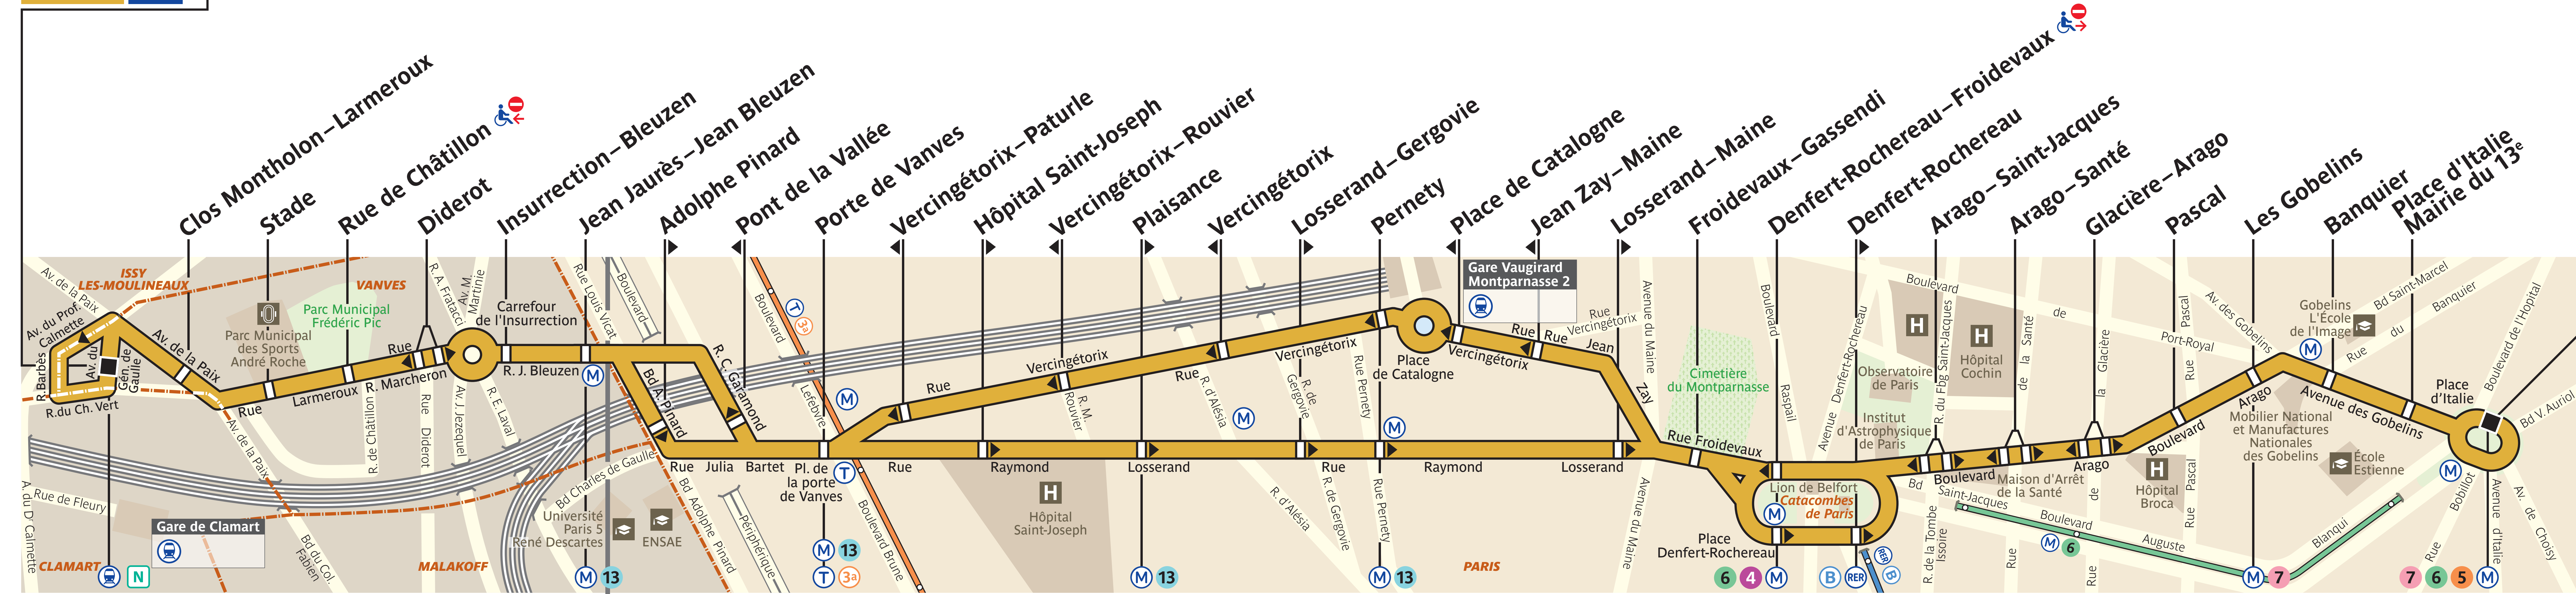

59

Gare de Clamart

Place d'Italie

ZONE TARIFAIRE 2

ZONE TARIFAIRE 1

LIGNE EXPLOITÉE PAR LA RATP

59 - 04 2019 - CP - PROPRIÉTÉ DE LA RATP - REPRODUCTION INTERDITE