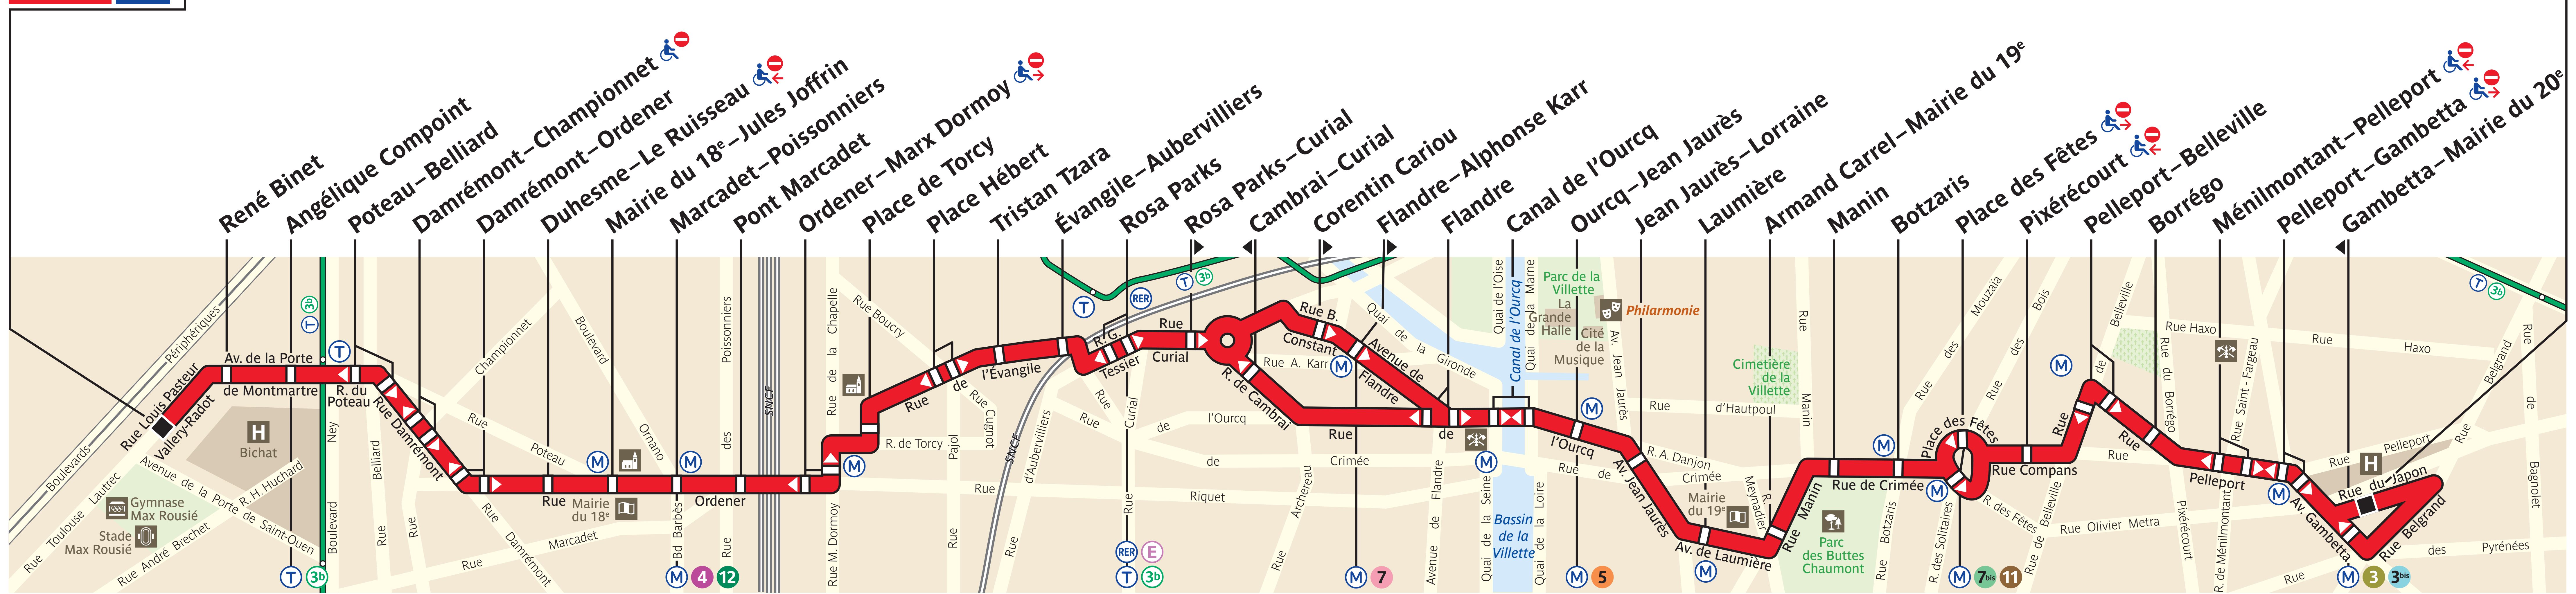

60

Porte de Montmartre

Gambetta – Japon

ZONE TARIFAIRE 1