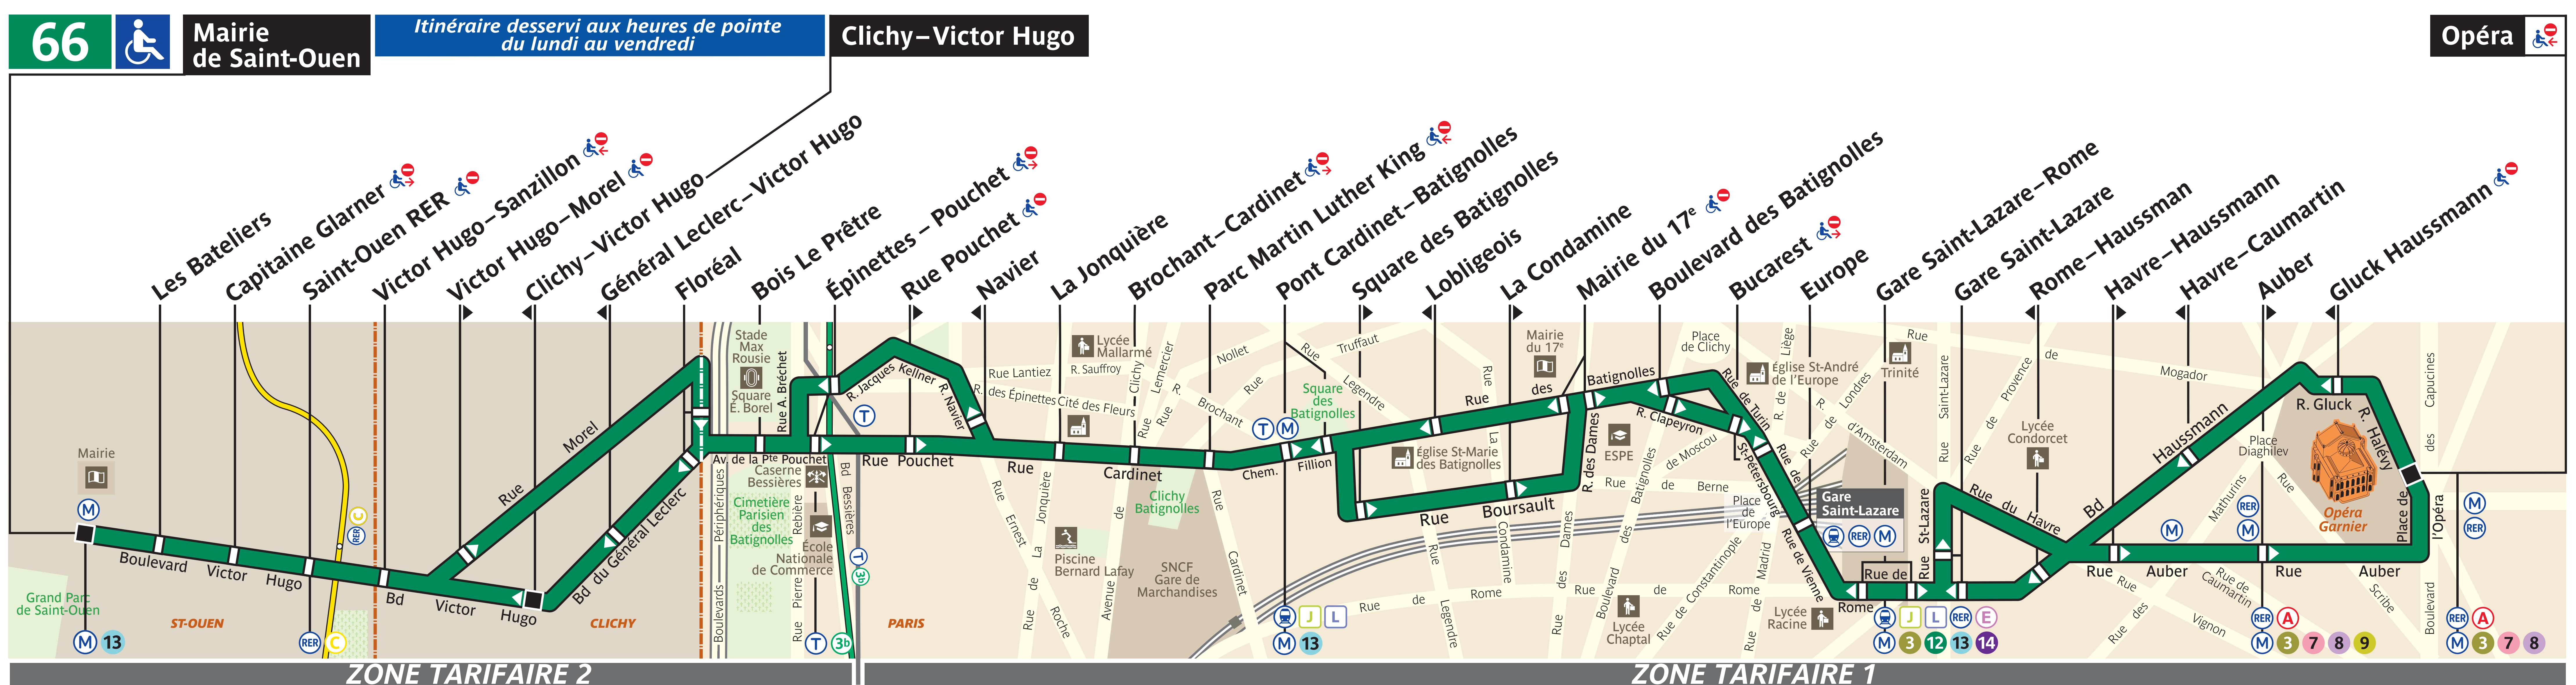

66

Mairie de Saint-Ouen

Itinéraire desservi aux heures de pointe du lundi au vendredi

Clichy-Victor Hugo

Opéra

ZONE TARIFAIRE 2

ZONE TARIFAIRE 1