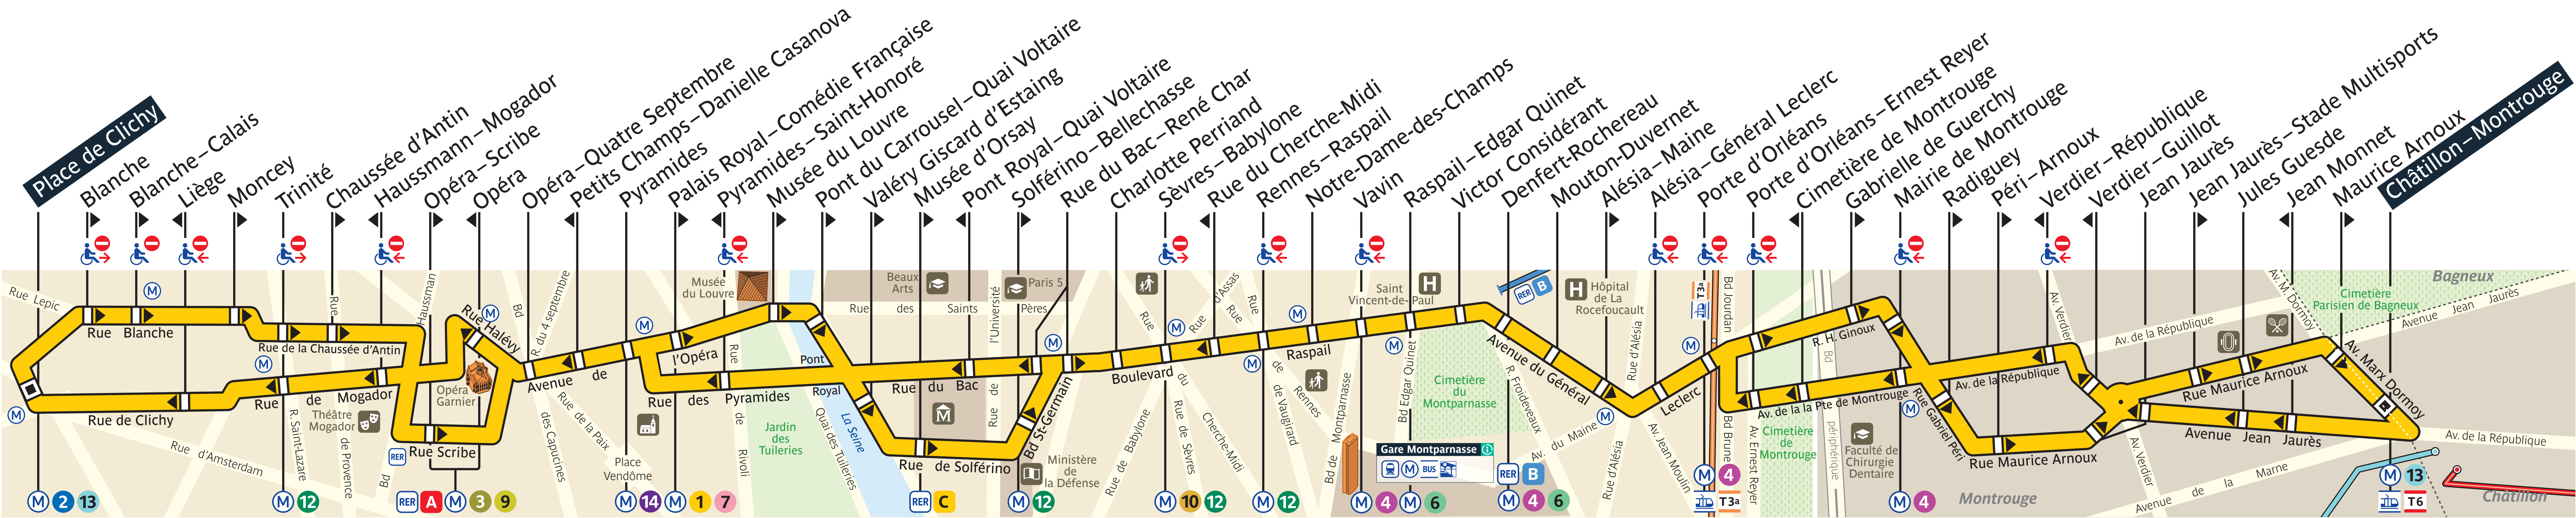

BUS

68

# Place de Clichy ↔ Châtillon – Montrouge

ZONE TARIFAIRE 1 • Paris

ZONE TARIFAIRE 2