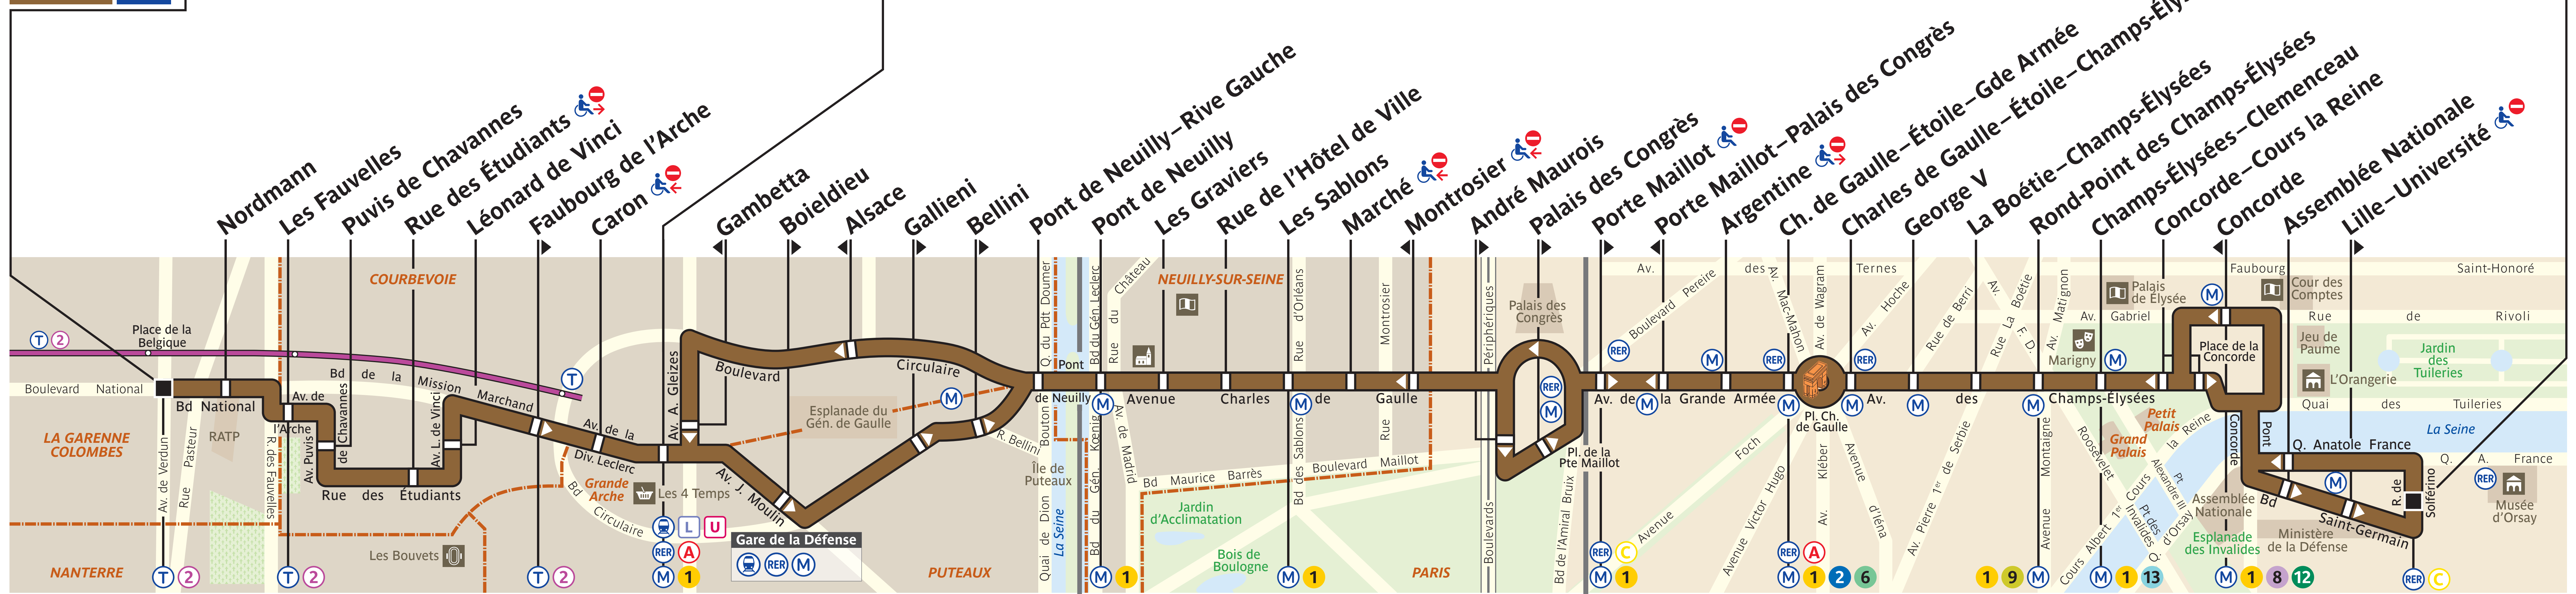

73

La Garenne-Colombes – Charlebourg

Itinéraire non desservi le dimanche et jours fériés

La Défense

Musée d'Orsay

ZONE TARIFAIRE 3

ZONE TARIFAIRE 2

ZONE TARIFAIRE 1