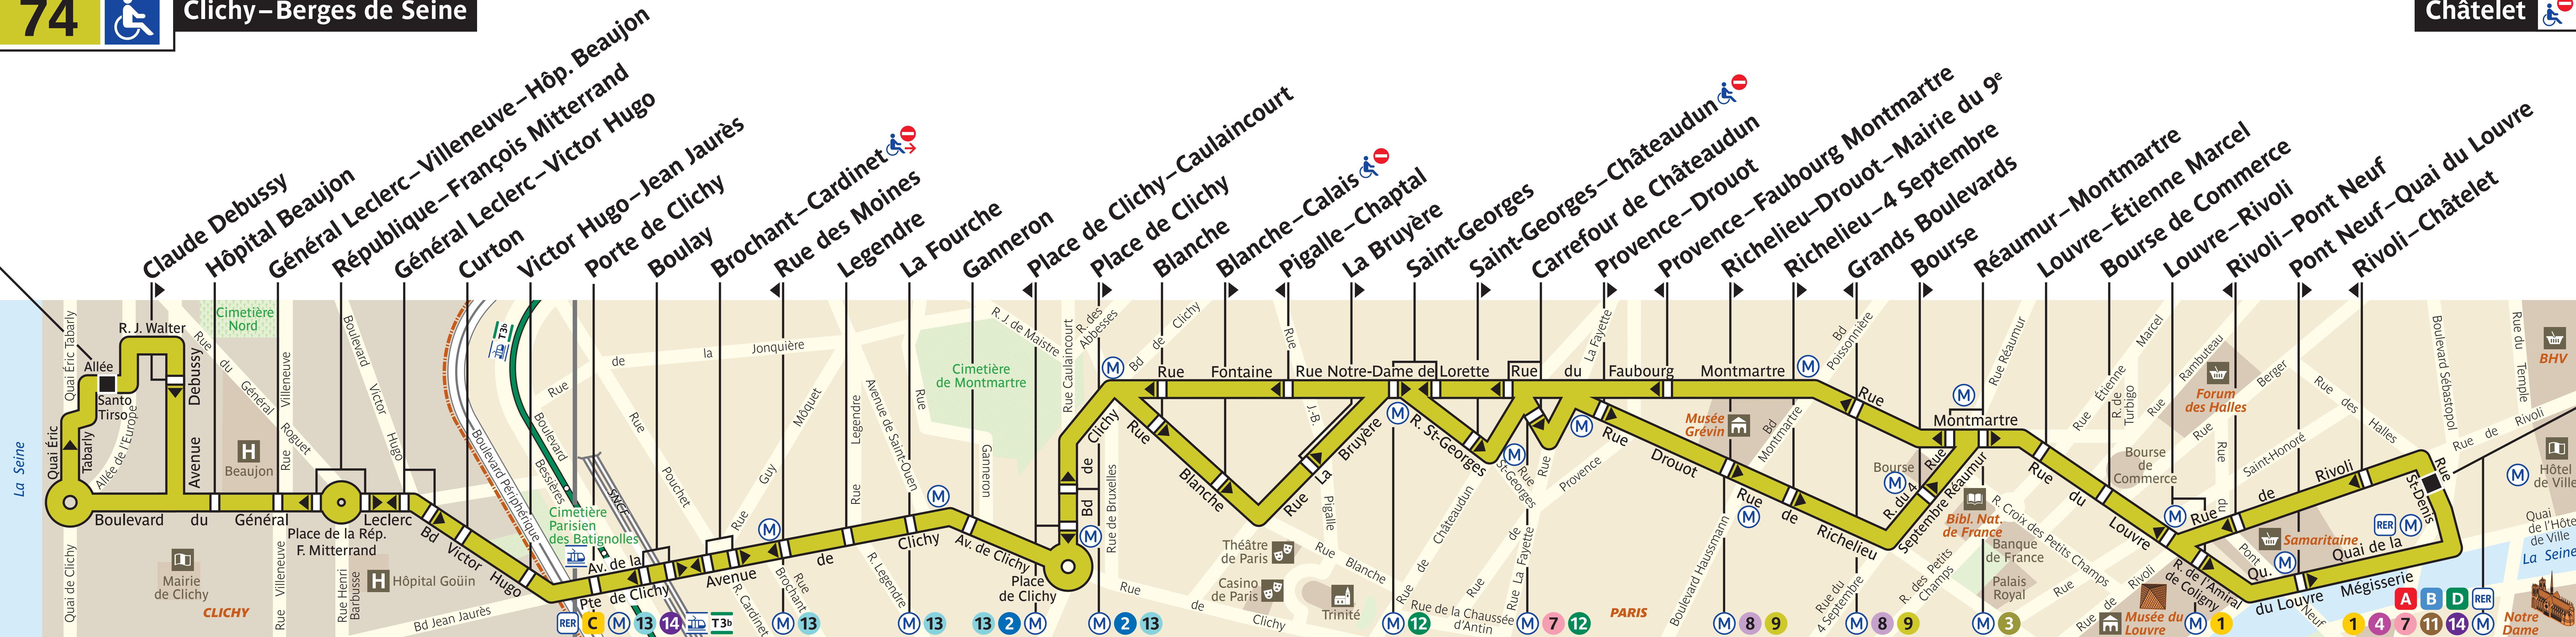

74

Clichy – Berges de Seine

Châtelet

ZONE TARIFAIRE 2

ZONE TARIFAIRE 1

LIGNE EXPLOITÉE PAR LA RATP

74 - 08.2021 - AGT - PROPRIÉTÉ DE LA RATP - REPRODUCTION INTERDITE