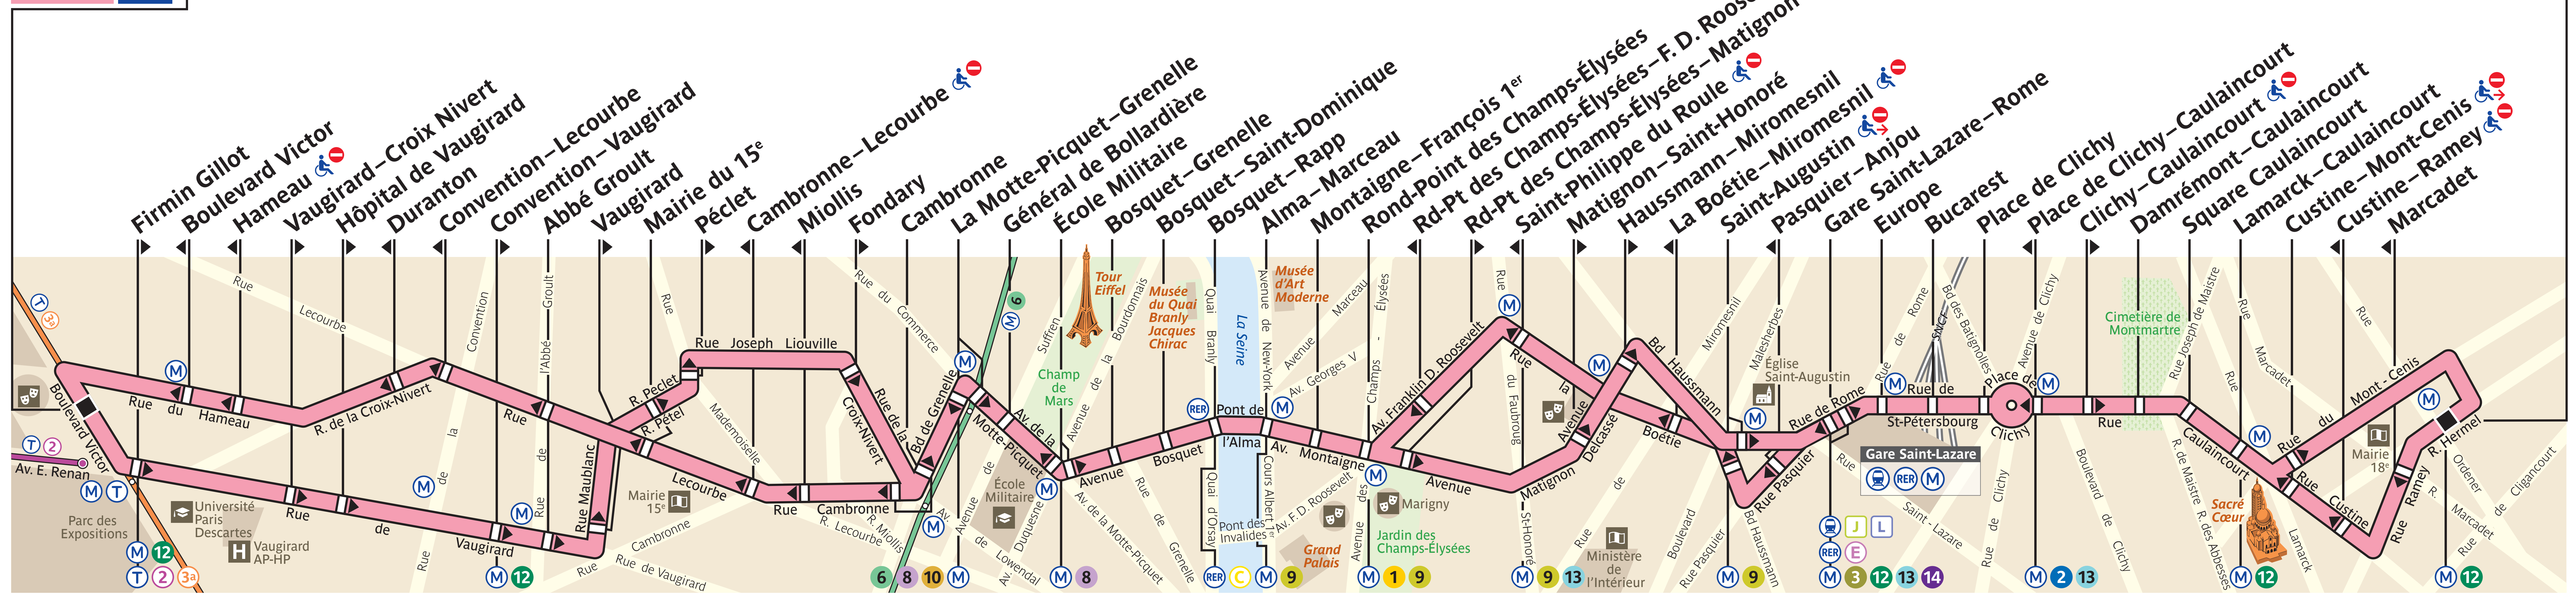

80

Porte de Versailles

Mairie du 18<sup>e</sup> - Jules Joffrin

**ZONE TARIFAIRE 1**