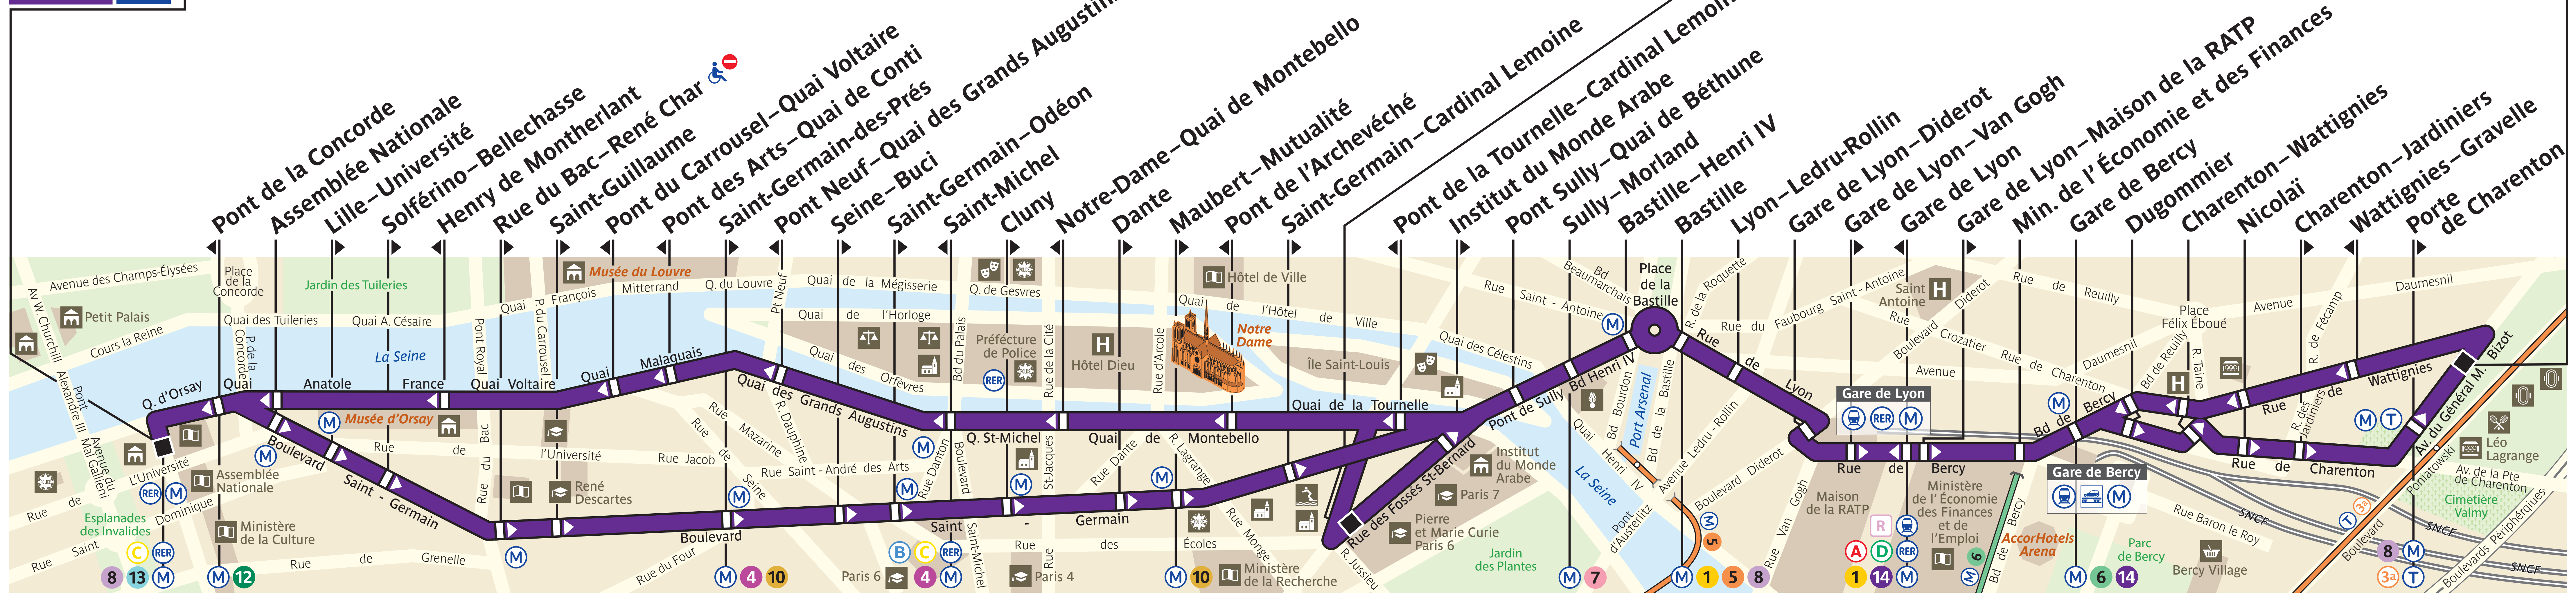

87

Invalides

Jussieu – Minéraux

Porte de Reuilly

ZONE TARIFAIRE 1

LIGNE EXPLOITÉE PAR LA RATP

87 - 03 2020 - CP - PROPRIÉTÉ DE LA RATP - REPRODUCTION INTERDITE