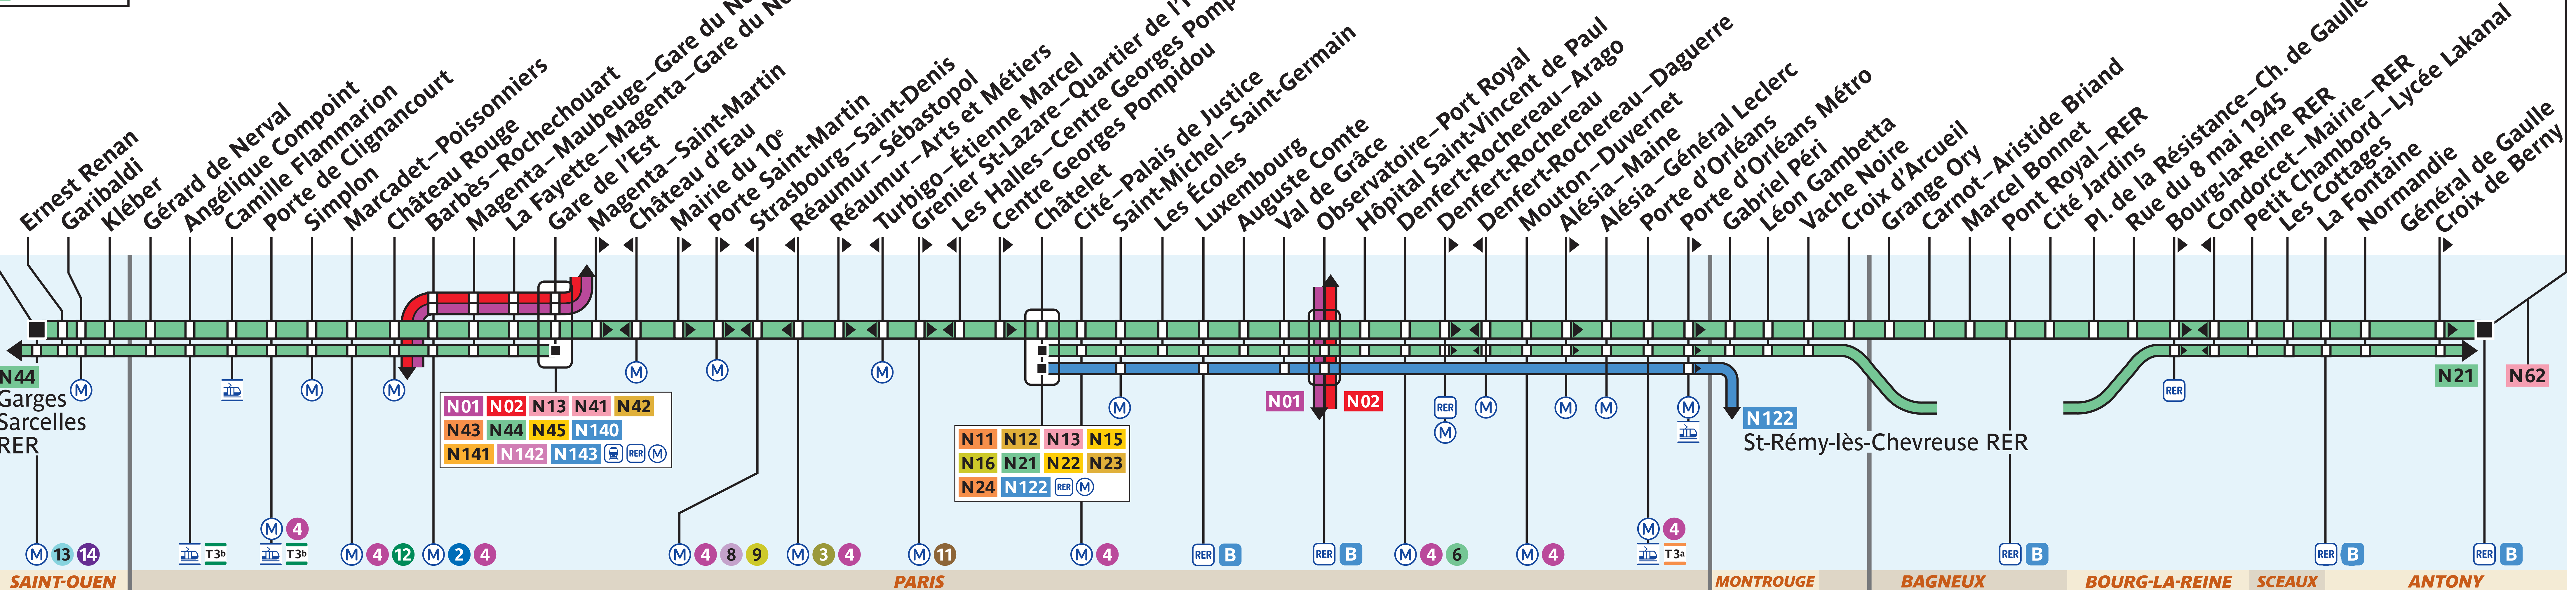

N14 Mairie de Saint-Ouen – République

La Croix de Berny RER

N44
Garges
Sarcelles RER

N01	N02	N13	N41	N42
N43	N44	N45	N140	
N141	N142	N143	RER	M

N11	N12	N13	N15
N16	N21	N22	N23
N24	N122	RER	M

SAINT-OUEN **PARIS** **MONTROUGE** **BAGNEUX** **BOURG-LA-REINE** **SCEAUX** **ANTONY**

ZONE 2 **ZONE TARIFAIRE 1** **ZONE 2** **ZONE TARIFAIRE 3**