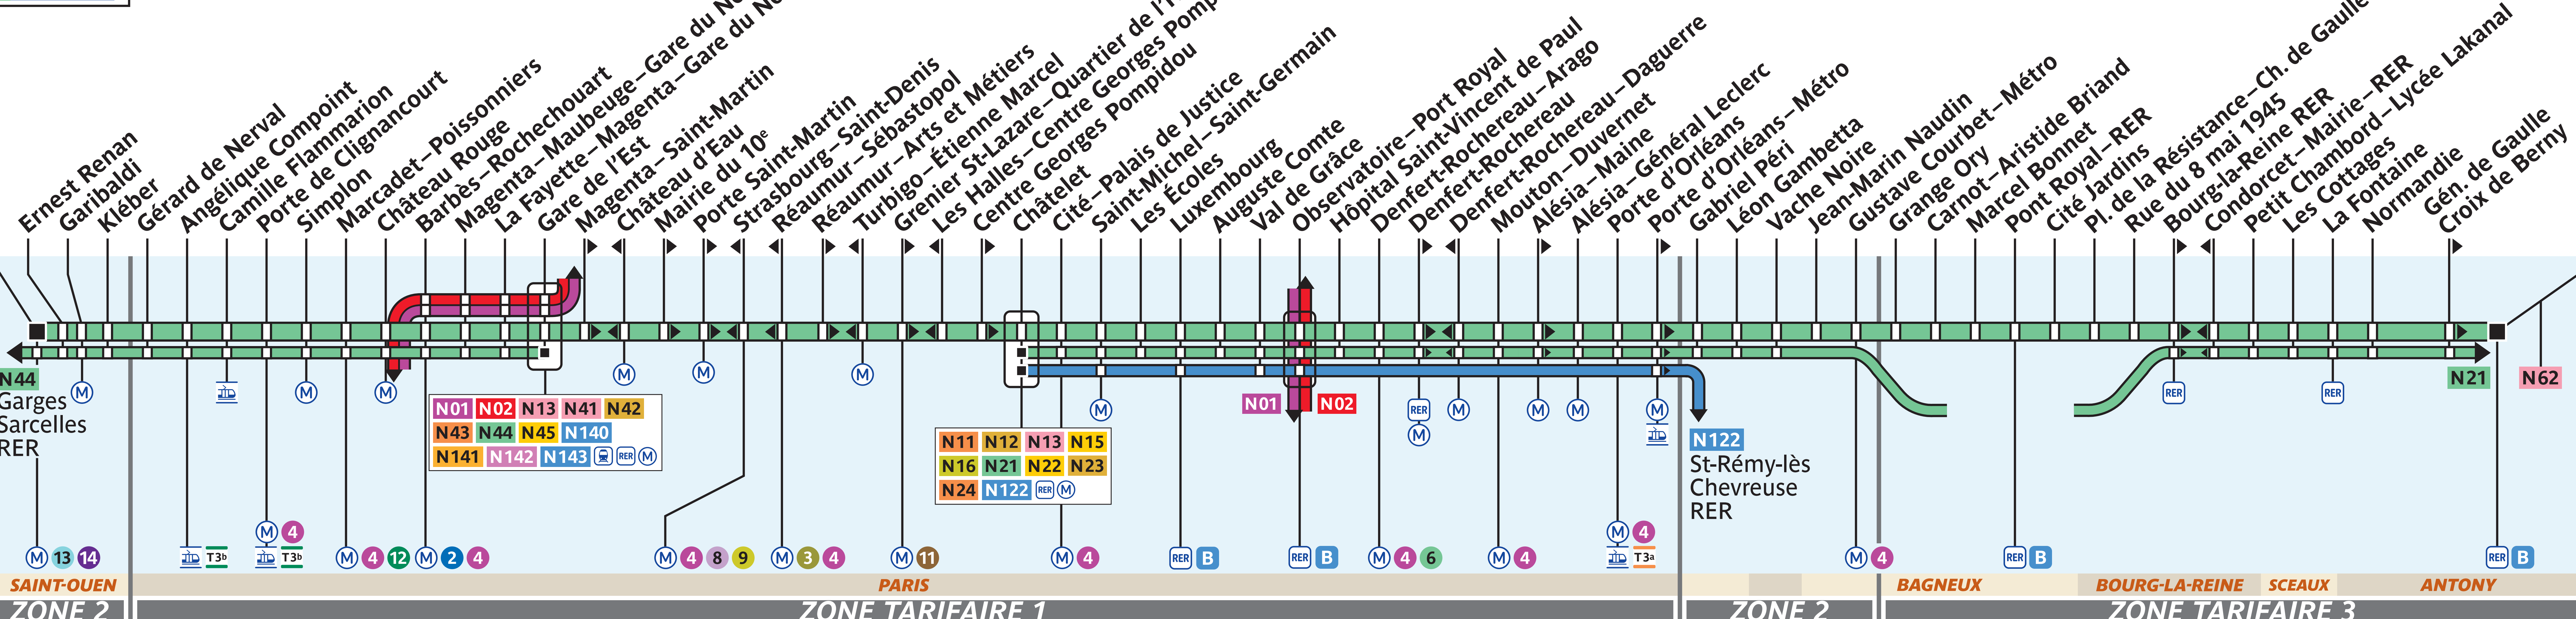

N14 Mairie de Saint-Ouen – République

La Croix de Berny RER

SAINT-OUEN **PARIS** **BAGNEUX** **BOURG-LA-REINE** **SCEAUX** **ANTONY**

ZONE 2 **ZONE TARIFAIRE 1** **ZONE 2** **ZONE TARIFAIRE 3**