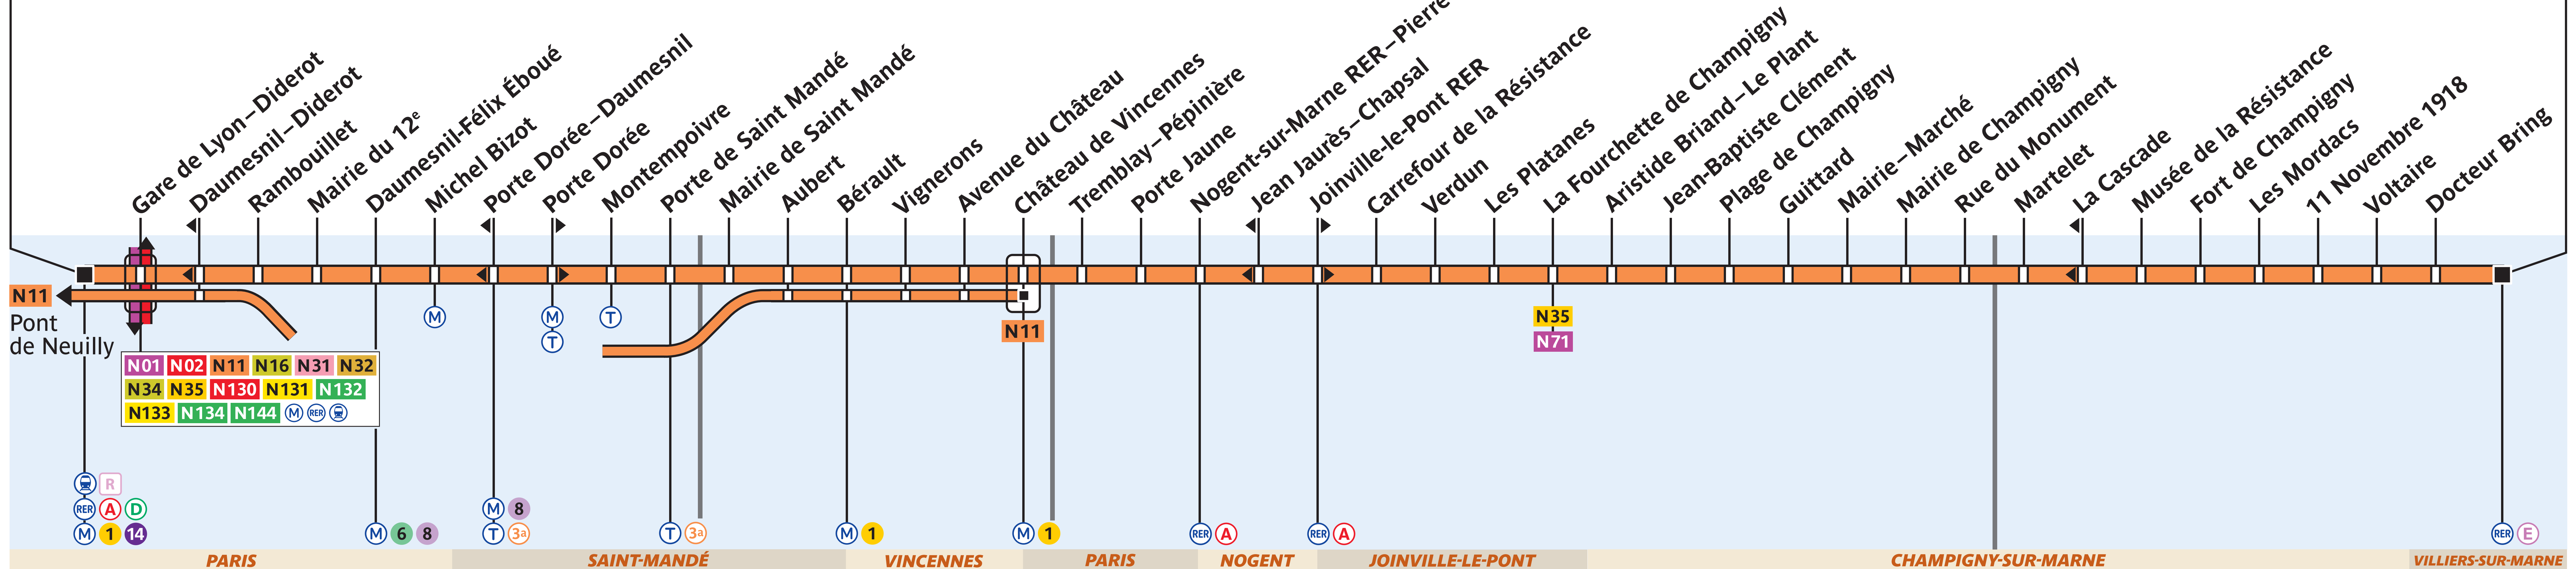

N33

Gare de Lyon – Maison de la RATP

Villiers-sur-Marne – Le Plessis-Trévisé RER

PARIS
SAINT-MANDÉ
VINCENNES
PARIS
NOGENT
JOINVILLE-LE-PONT
CHAMPIGNY-SUR-MARNE
VILLIERS-SUR-MARNE

ZONE TARIFAIRE 1
ZONE TARIFAIRE 2
ZONE TARIFAIRE 3
ZONE TARIFAIRE 4