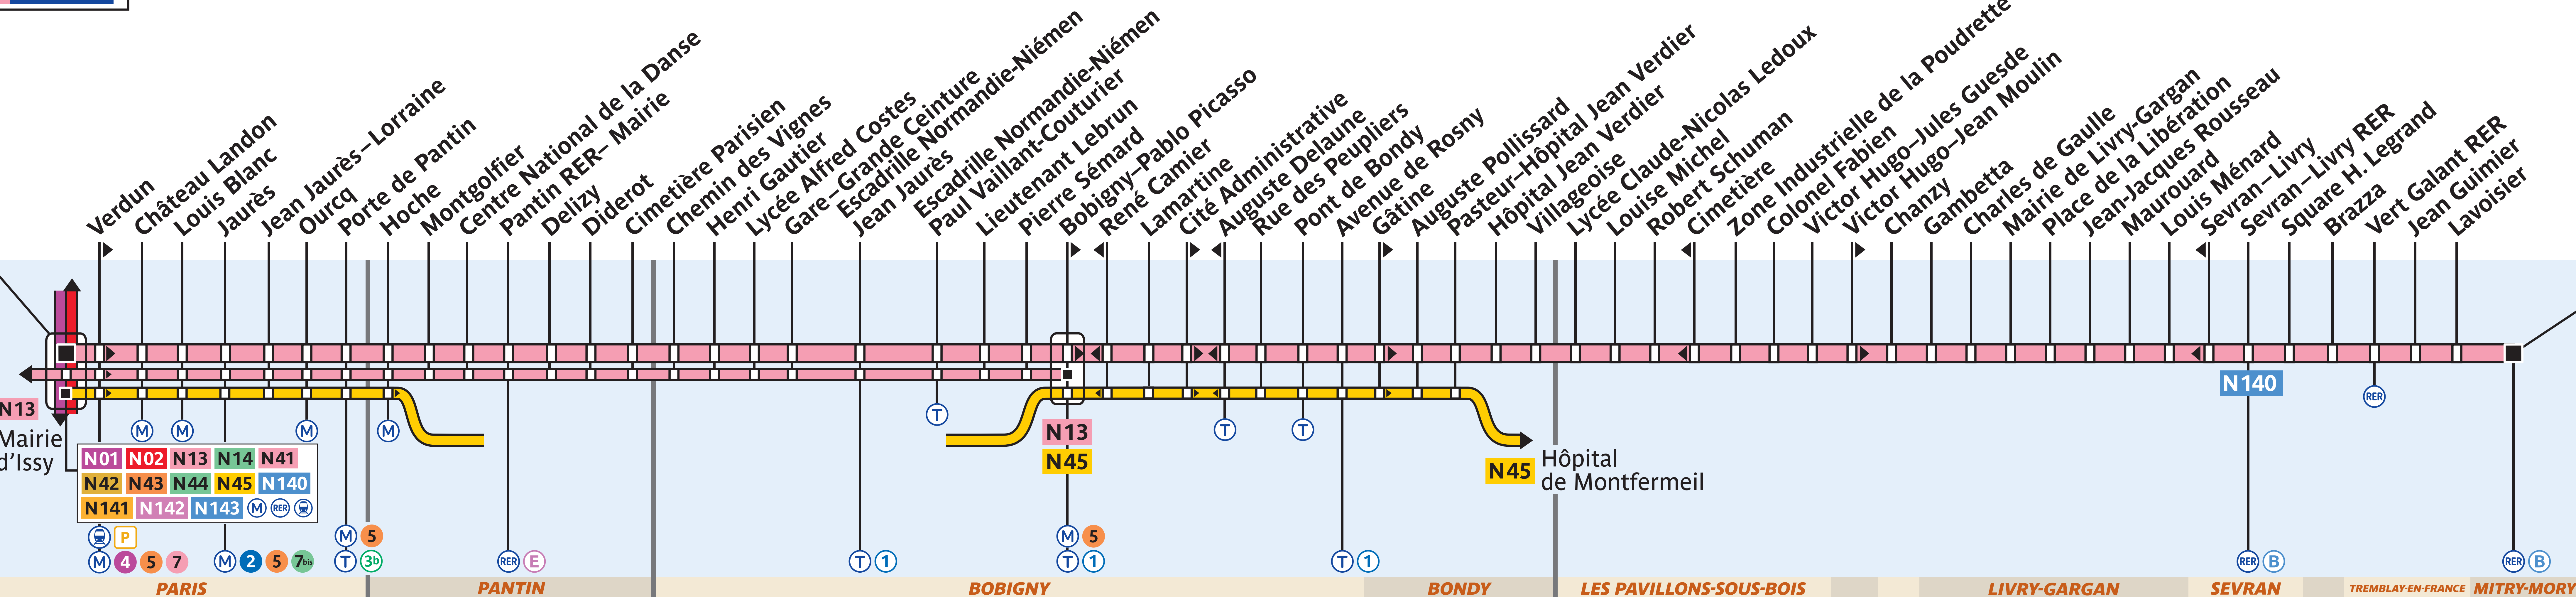

N41

Gare de l'Est

Villeparisis – Mitry-le-Neuf RER

ZONE TARIFAIRE 1 | **ZONE TARIFAIRE 2** | **ZONE TARIFAIRE 3** | **ZONE TARIFAIRE 4**
 PARIS | PANTIN | BOBIGNY | BONDY | LES PAVILLONS-SOUS-BOIS | LIVRY-GARGAN | SEVRAN | TREMBLAY-EN-FRANCE | MITRY-MORY