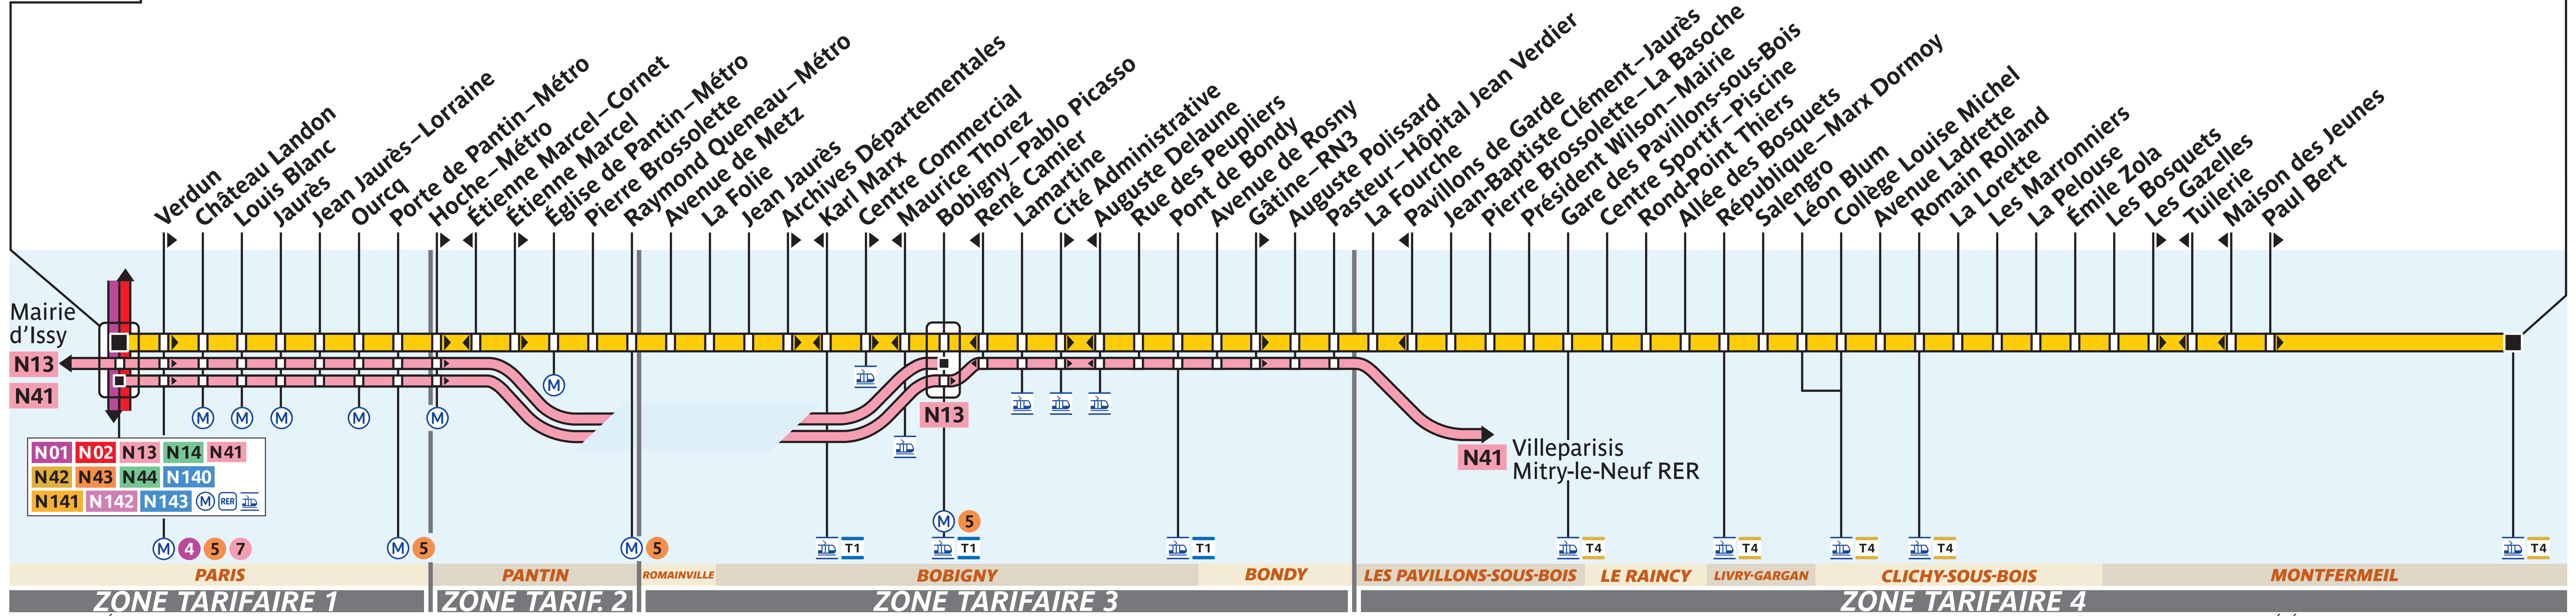

N45

Gare de l'Est

Hôpital de Montfermeil

LIGNE EXPLOITÉE PAR LA RATP

N45 - 11 2021 - CP - PROPRIÉTÉ DE LA RATP - REPRODUCTION INTERDITE