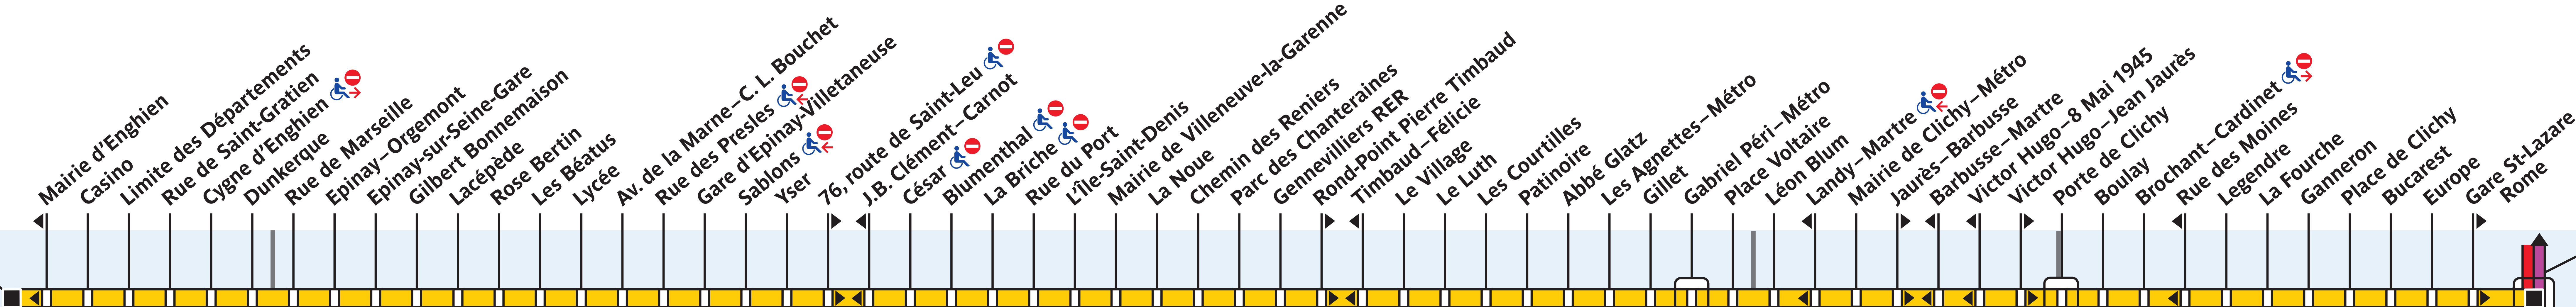

N 51

Gare d'Enghien

Gare Saint-Lazare

N154

N15

N01	N02	N15	N16	N52
N53	N150	N151	N152	
N153	N154			

Icons: RER, M, T3b

N02 Villejuif Louis Aragon N15

ENGHIEN

ÉPINAY-SUR-SEINE

SAINT-DENIS VILLENEUVE-LA-G.

GENNEVILLIERS

ASNIÈRES-SUR-SEINE

PARIS

ZONE T. 4

ZONE TARIFAIRE 3

ZONE TARIFAIRE 2

ZONE TARIFAIRE 1

LIGNE EXPLOITÉE PAR LA RATP

N51 - 11.2020 - CP - PROPRIÉTÉ DE LA RATP - REPRODUCTION INTERDITE