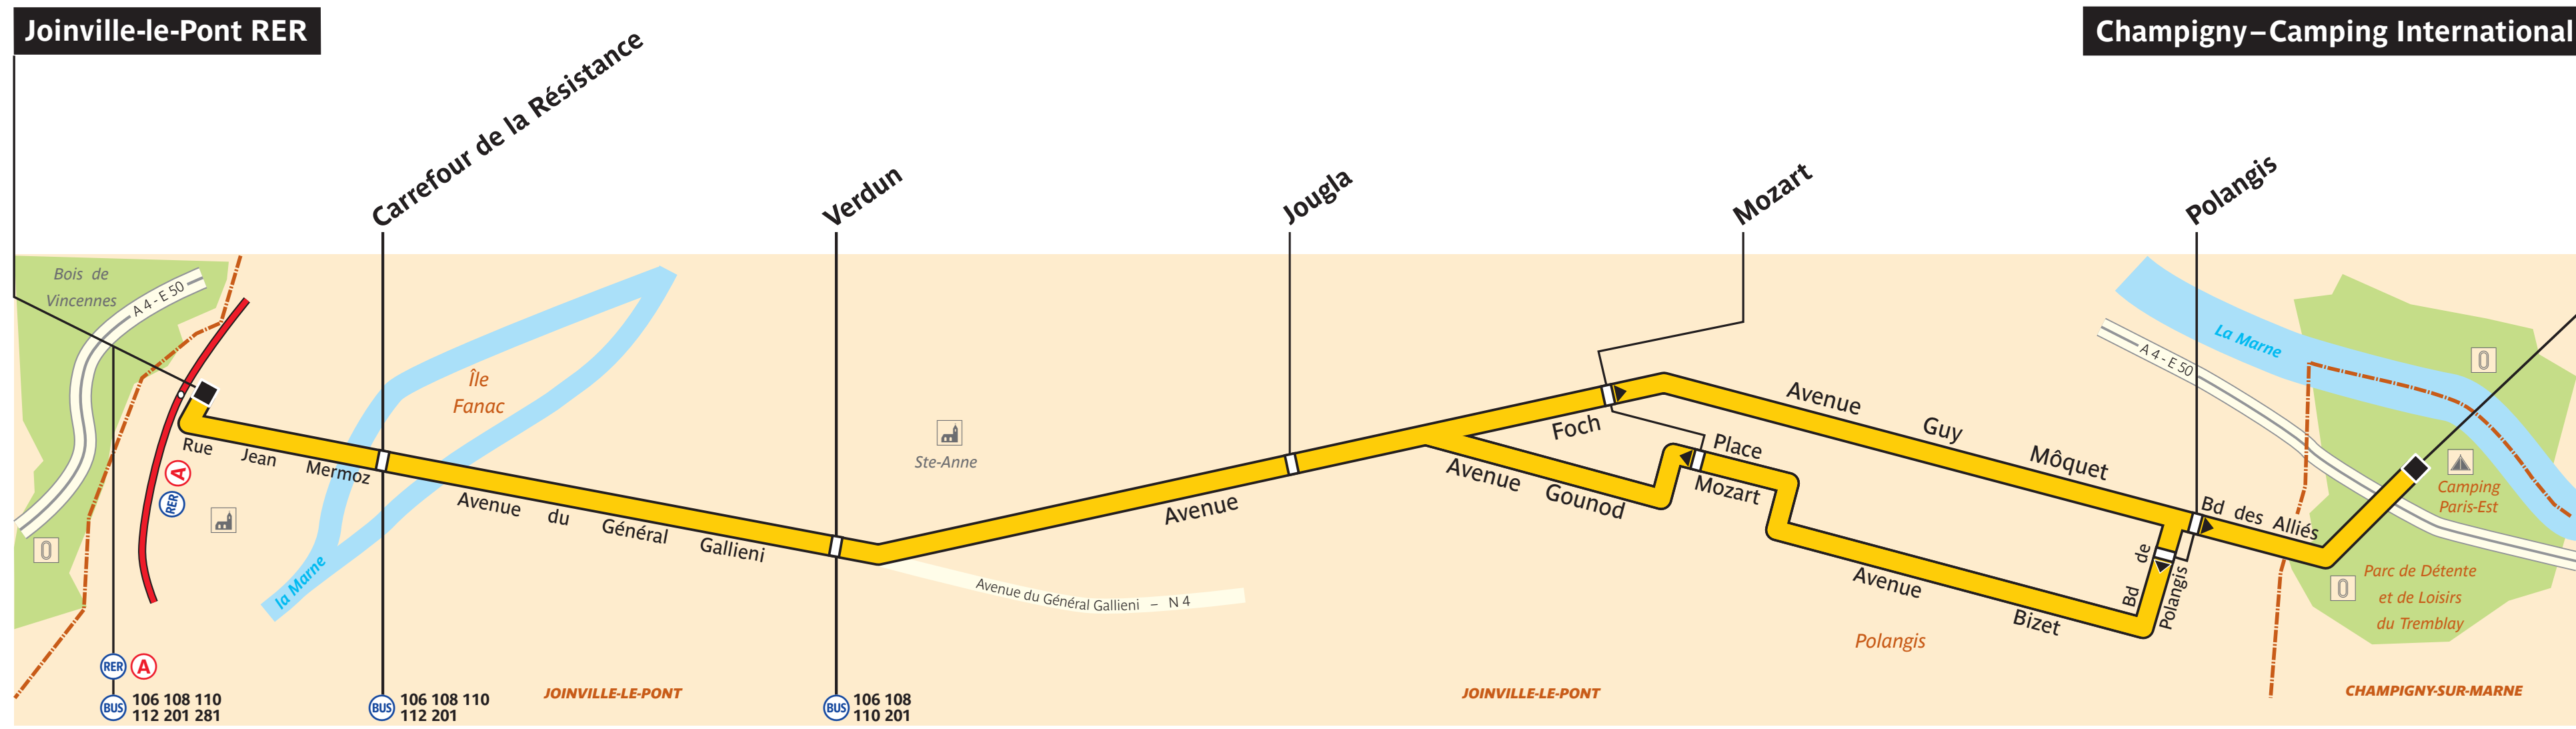

101

Joinville-le-Pont RER

Champigny – Camping International

ZONE TARIFAIRE 3