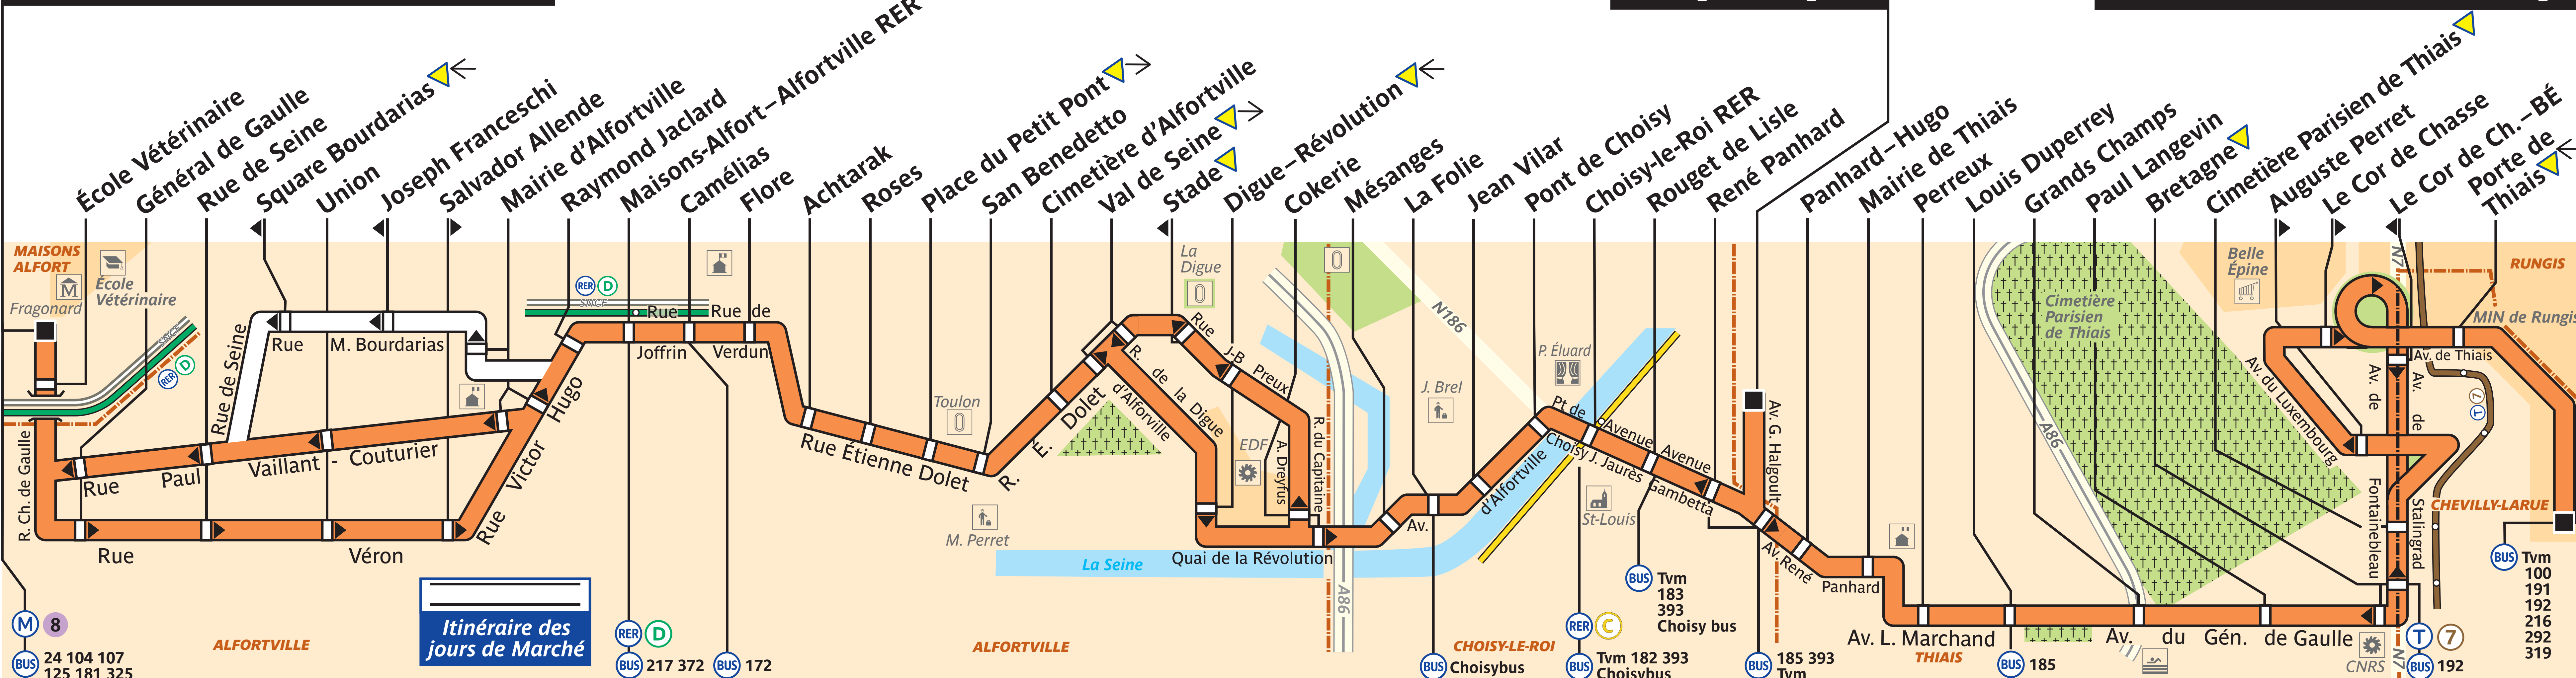

103

École Vétérinaire de Maisons-Alfort

Georges Halgout

Marché International de Rungis

M 8
BUS 24 104 107
125 181 325

Itinéraire des jours de Marché

RER D
BUS 217 372
BUS 172

ALFORTVILLE

CHOISY-LE-ROI
BUS Choisybus
Tvm 183 393
Choisy bus

BUS 185 393
Tvm

BUS 185

T 7
BUS 192

BUS Tvm
100
191
192
216
292
319

ZONE TARIFAIRE 3

Arrêt non accessible aux UFR