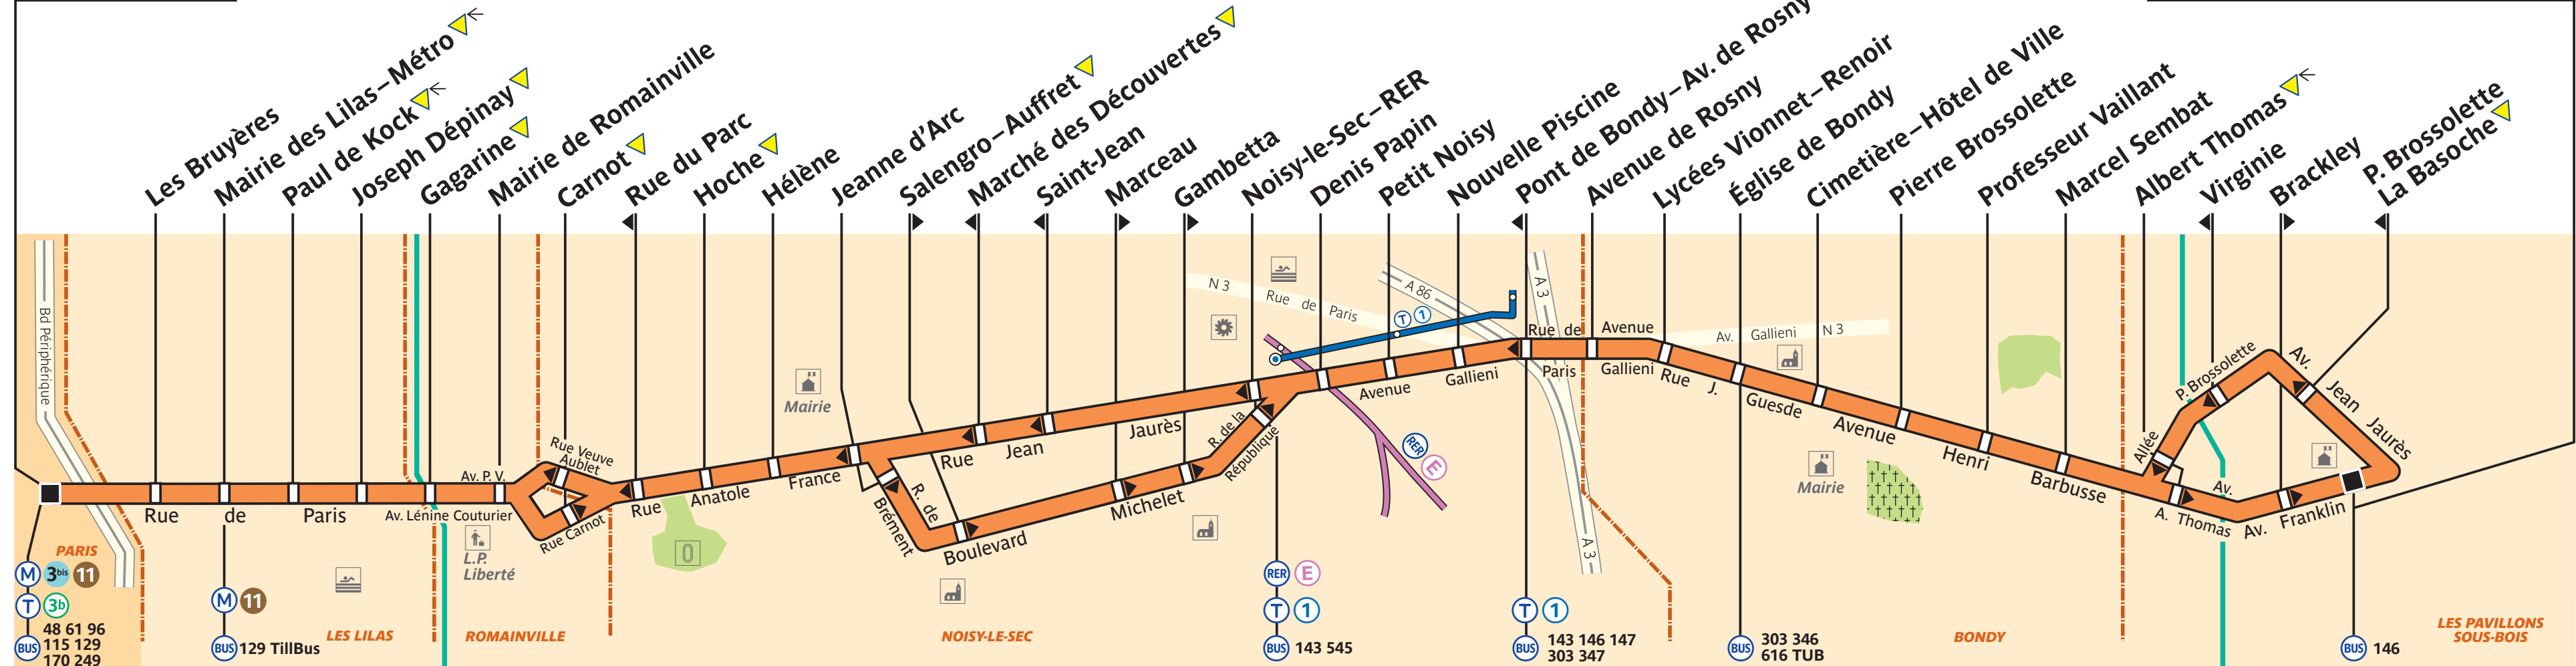

105

Porte des Lilas

Mairie des Pavillons-sous-Bois

ZONE TARIFAIRE 2

ZONE TARIFAIRE 3

ZONE TARIFAIRE 4

PARIS
M 3bis 11
T 3b
BUS 48 61 96
115 129
170 249

M 11
BUS 129 TillBus

LES LILAS
ROMAINVILLE

NOISY-LE-SEC
RER E
T 1
BUS 143 545

BONDY
T 1
BUS 143 146 147
303 347

BONDY
BUS 303 346
616 TUB

LES PAVILLONS
SOUS-BOIS
BUS 146