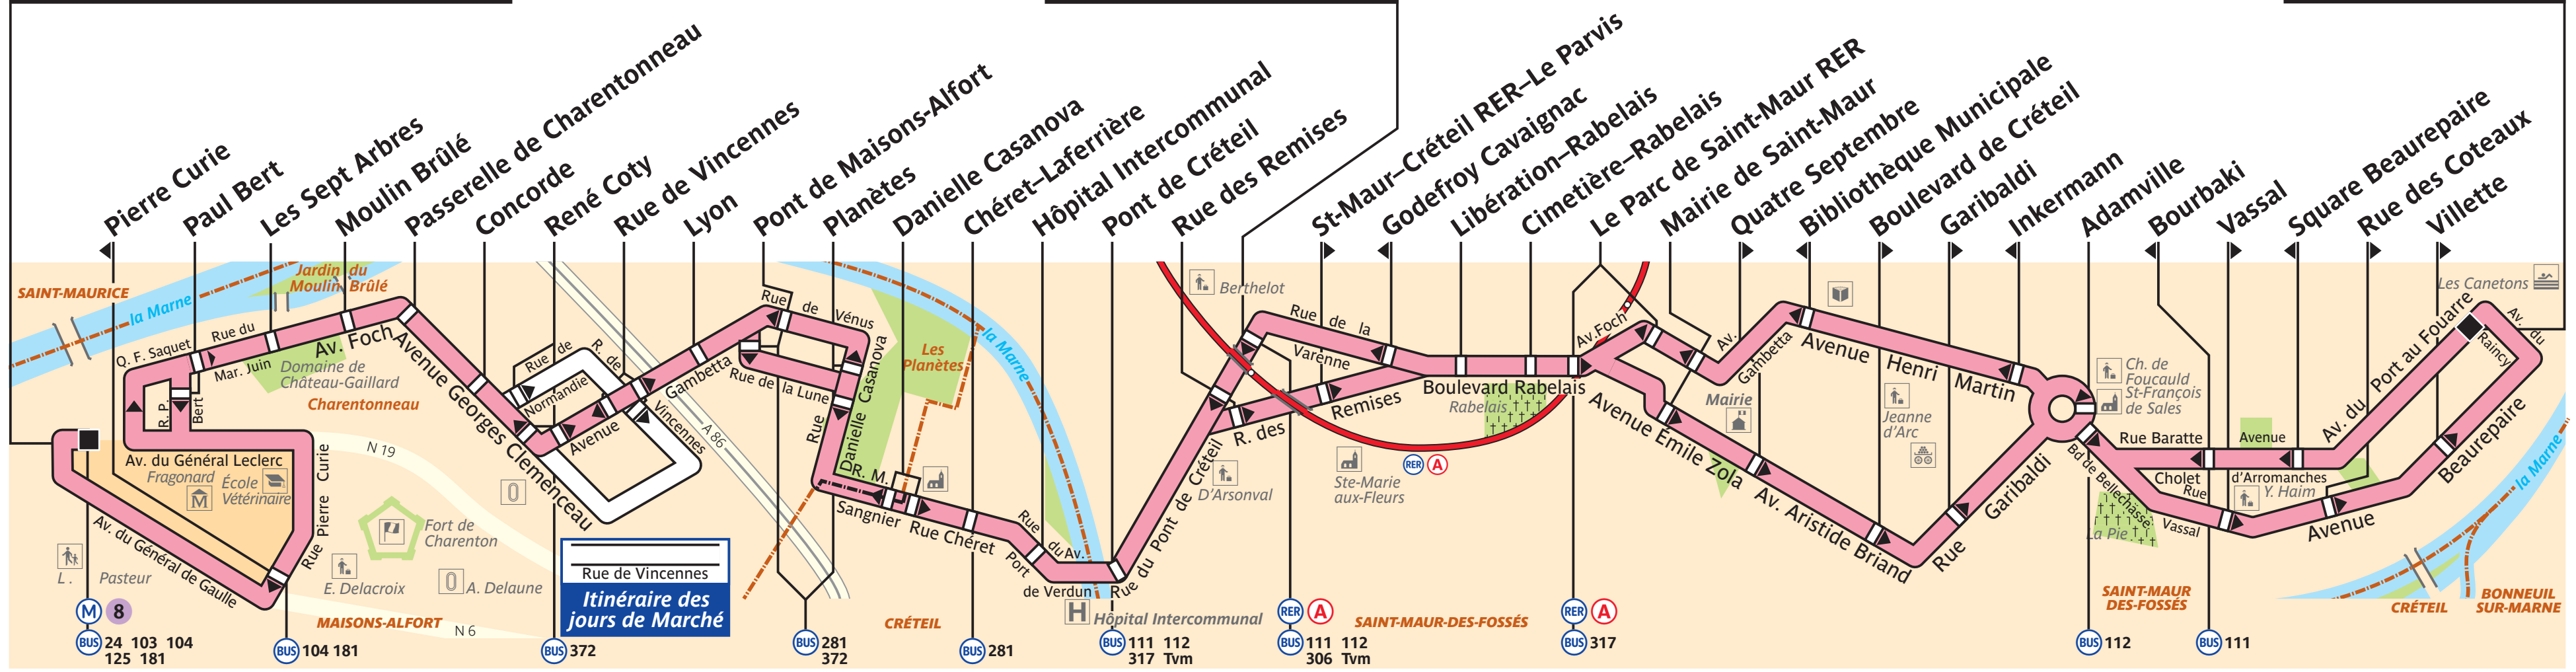

# 107

École Vétérinaire de Maisons-Alfort

Saint-Maur-Créteil RER

Itinéraire non desservi en soirée et les dimanches et fêtes

Saint-Maur-La Pie

HEURES DES PREMIERS ET DERNIERS DEPARTS						
DEPARTS/DESTINATION	lundi à jeudi	vendredi	samedi	dimanche et fêtes		
SAINT-MAUR LA PIE VÉTÉRINAIRE	06h33	06h33	06h40	06h40	06h40	06h40
SAINT-MAUR LA PIE VÉTÉRINAIRE	19h42	19h42	19h42	19h42	19h42	19h42
SAINT-MAUR CRÉTEIL RER	06h10	06h35	06h10	06h35	06h30	06h35
SAINT-MAUR CRÉTEIL RER	19h00	19h00	19h00	19h00	19h00	19h00
SAINT-MAUR LA PIE VÉTÉRINAIRE	06h55	06h55	06h55	06h55	06h55	06h55
SAINT-MAUR LA PIE VÉTÉRINAIRE	19h00	19h00	19h00	19h00	19h00	19h00
SAINT-MAUR CRÉTEIL RER	06h30	06h02	06h30	06h02	06h55	06h02
SAINT-MAUR CRÉTEIL RER	19h02	19h02	19h02	19h02	19h02	19h02

**ZONE TARIFAIRE 3**