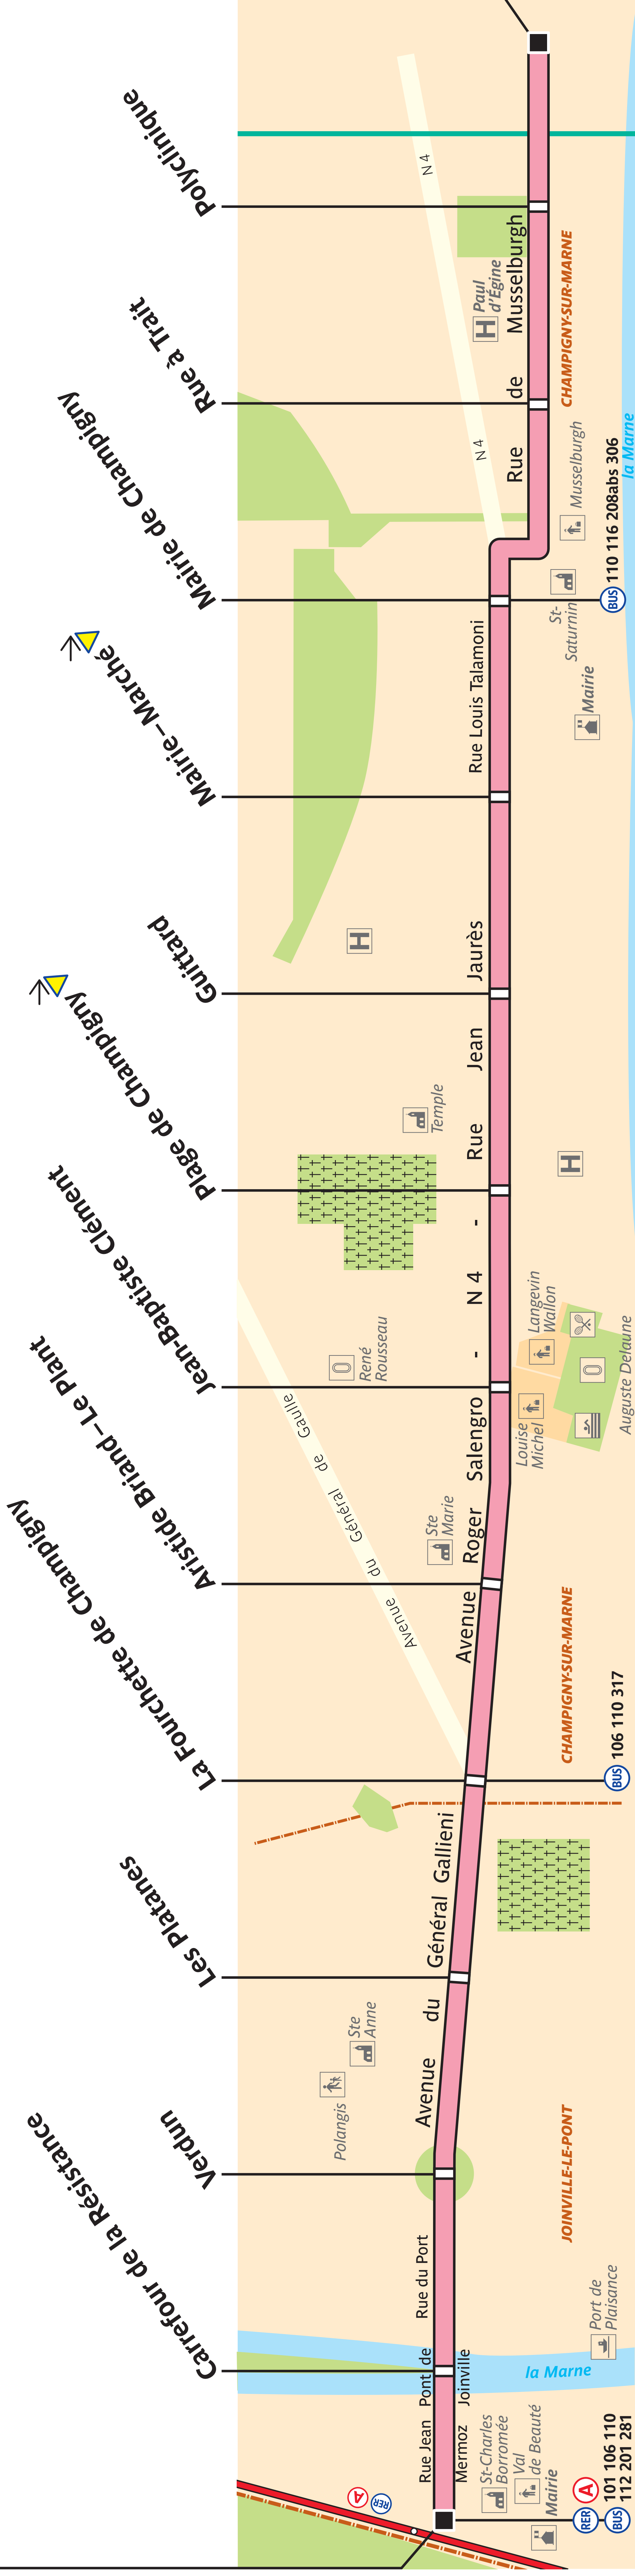

108

Joinville-le-Pont RER

Champigny – Jeanne Vacher

 Arrêt non accessible aux UFR

ZONE 4

ZONE TARIFAIRE 3