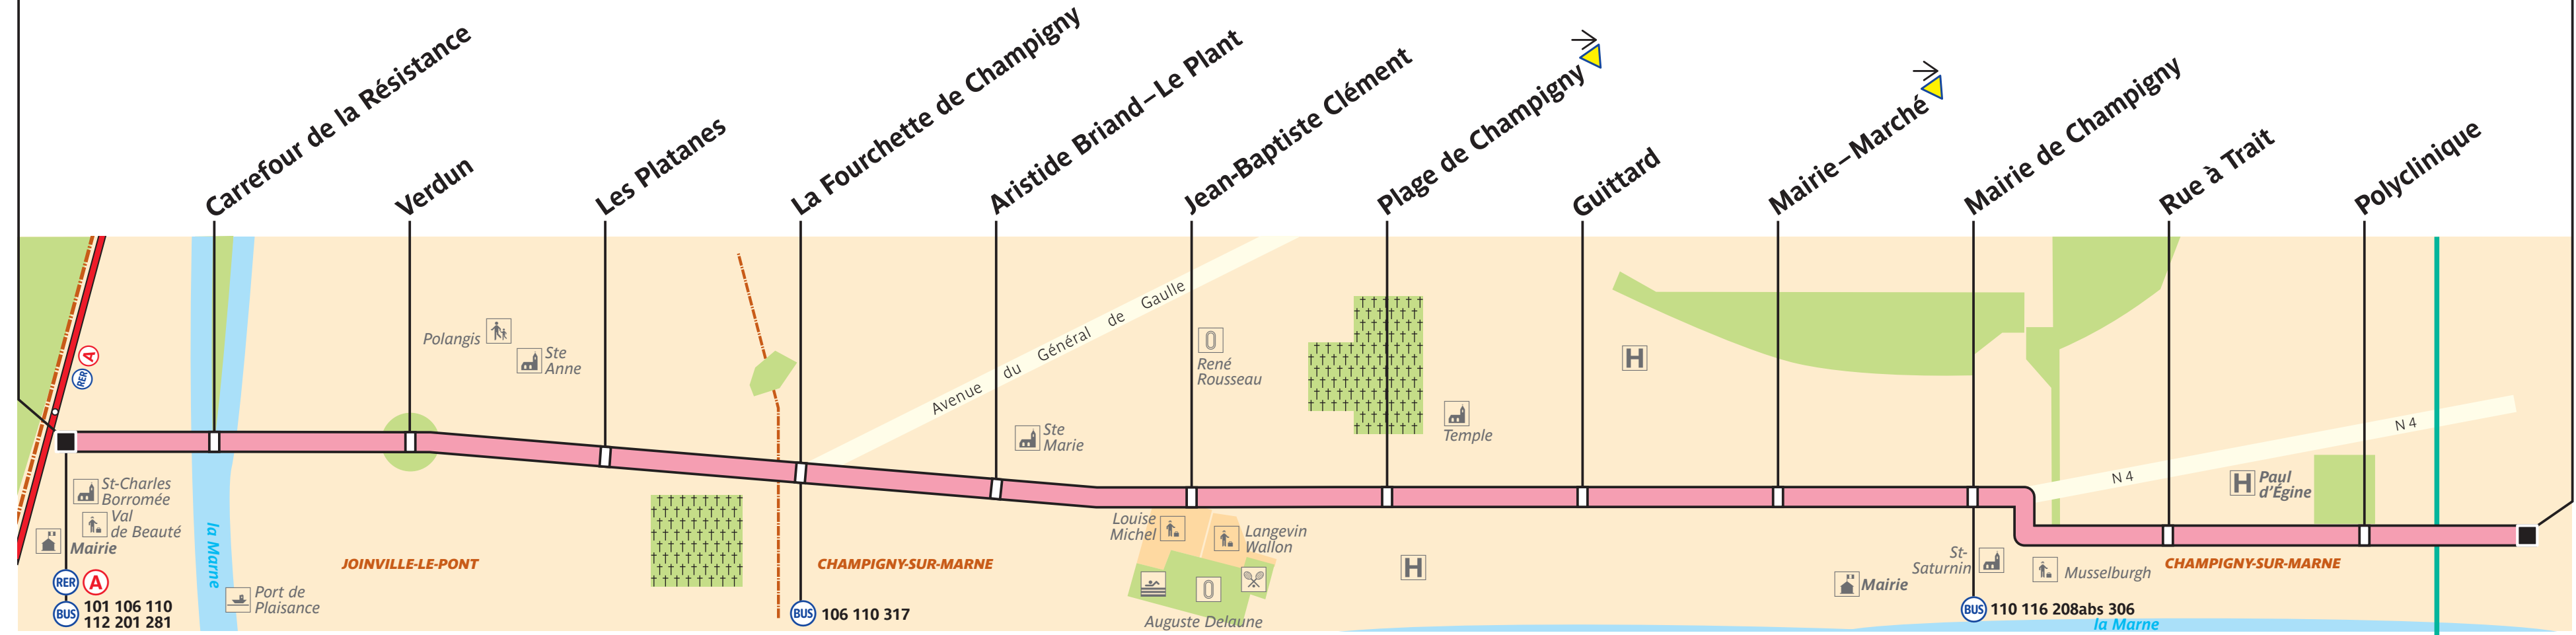

## Joinville-le-Pont RER

## Champigny-Jeanne Vacher ▼→

 Arrêt non accessible aux UFR

   
 101 106 110  
 112 201 281

 106 110 317

 110 116 208abs 306  
 la Marne

### ZONE TARIFAIRE 3

### ZONE 4