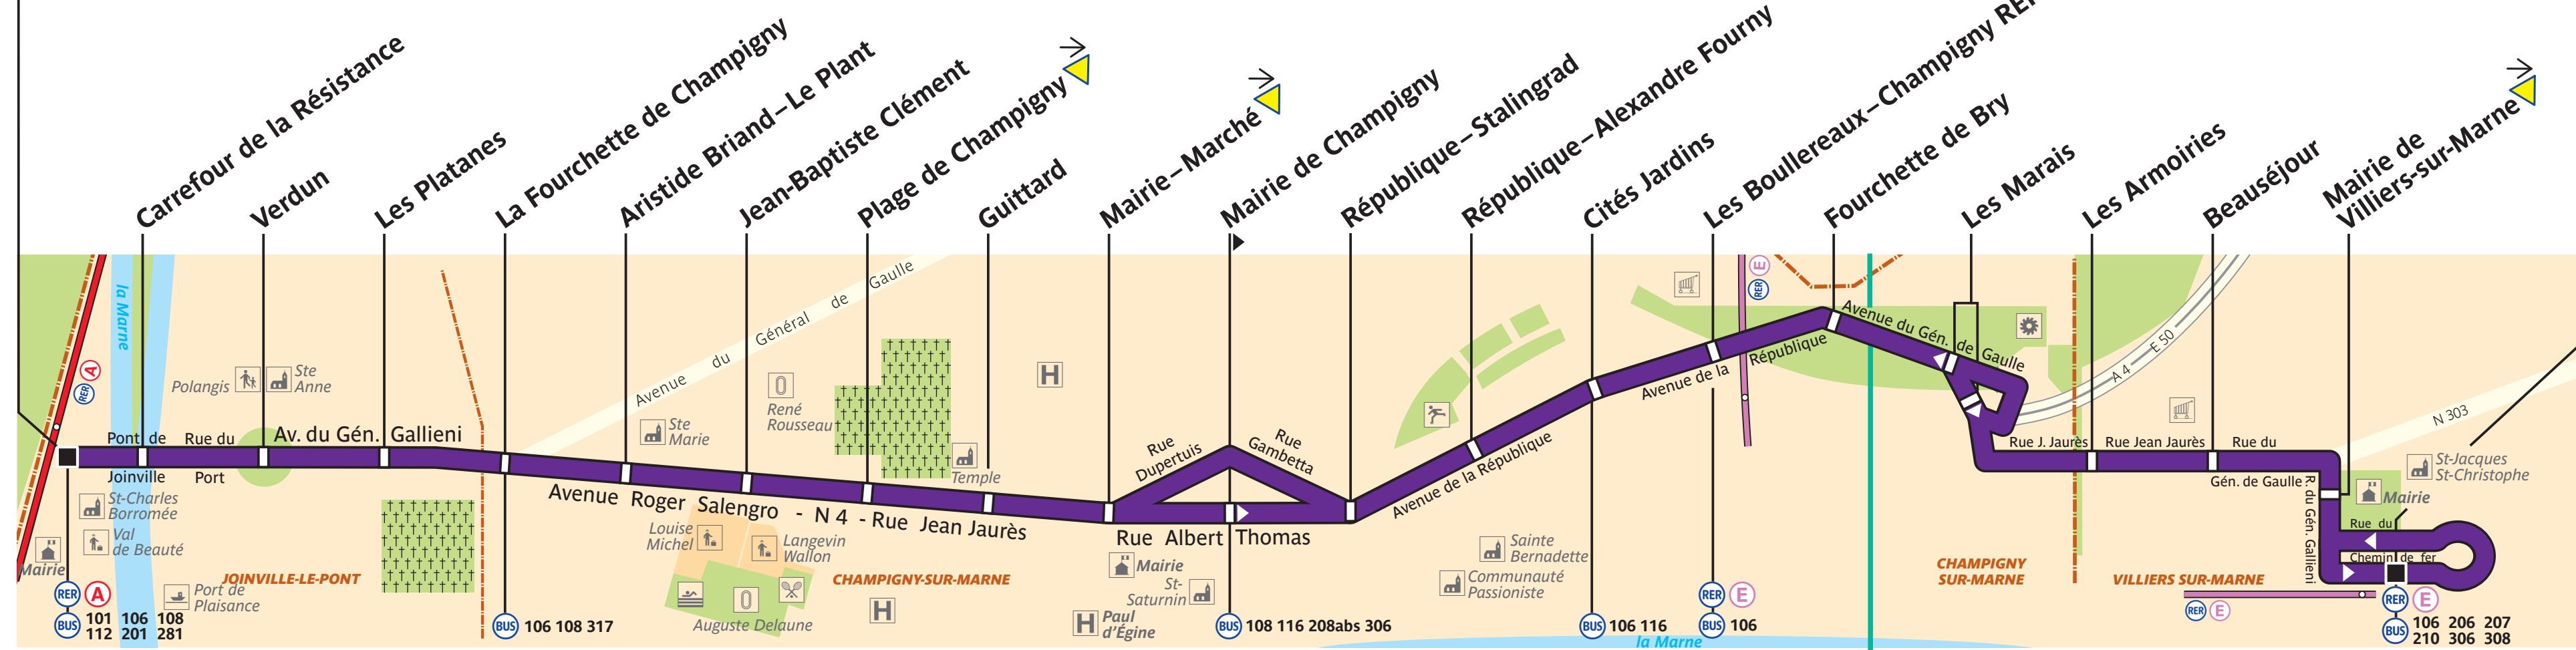

# 110

## Joinville-le-Pont RER

## Villiers-sur-Marne – Le Plessis-Trévisé RER

 Arrêt non accessible aux UFR

**ZONE TARIFAIRE 3** **ZONE TARIFAIRE 4**