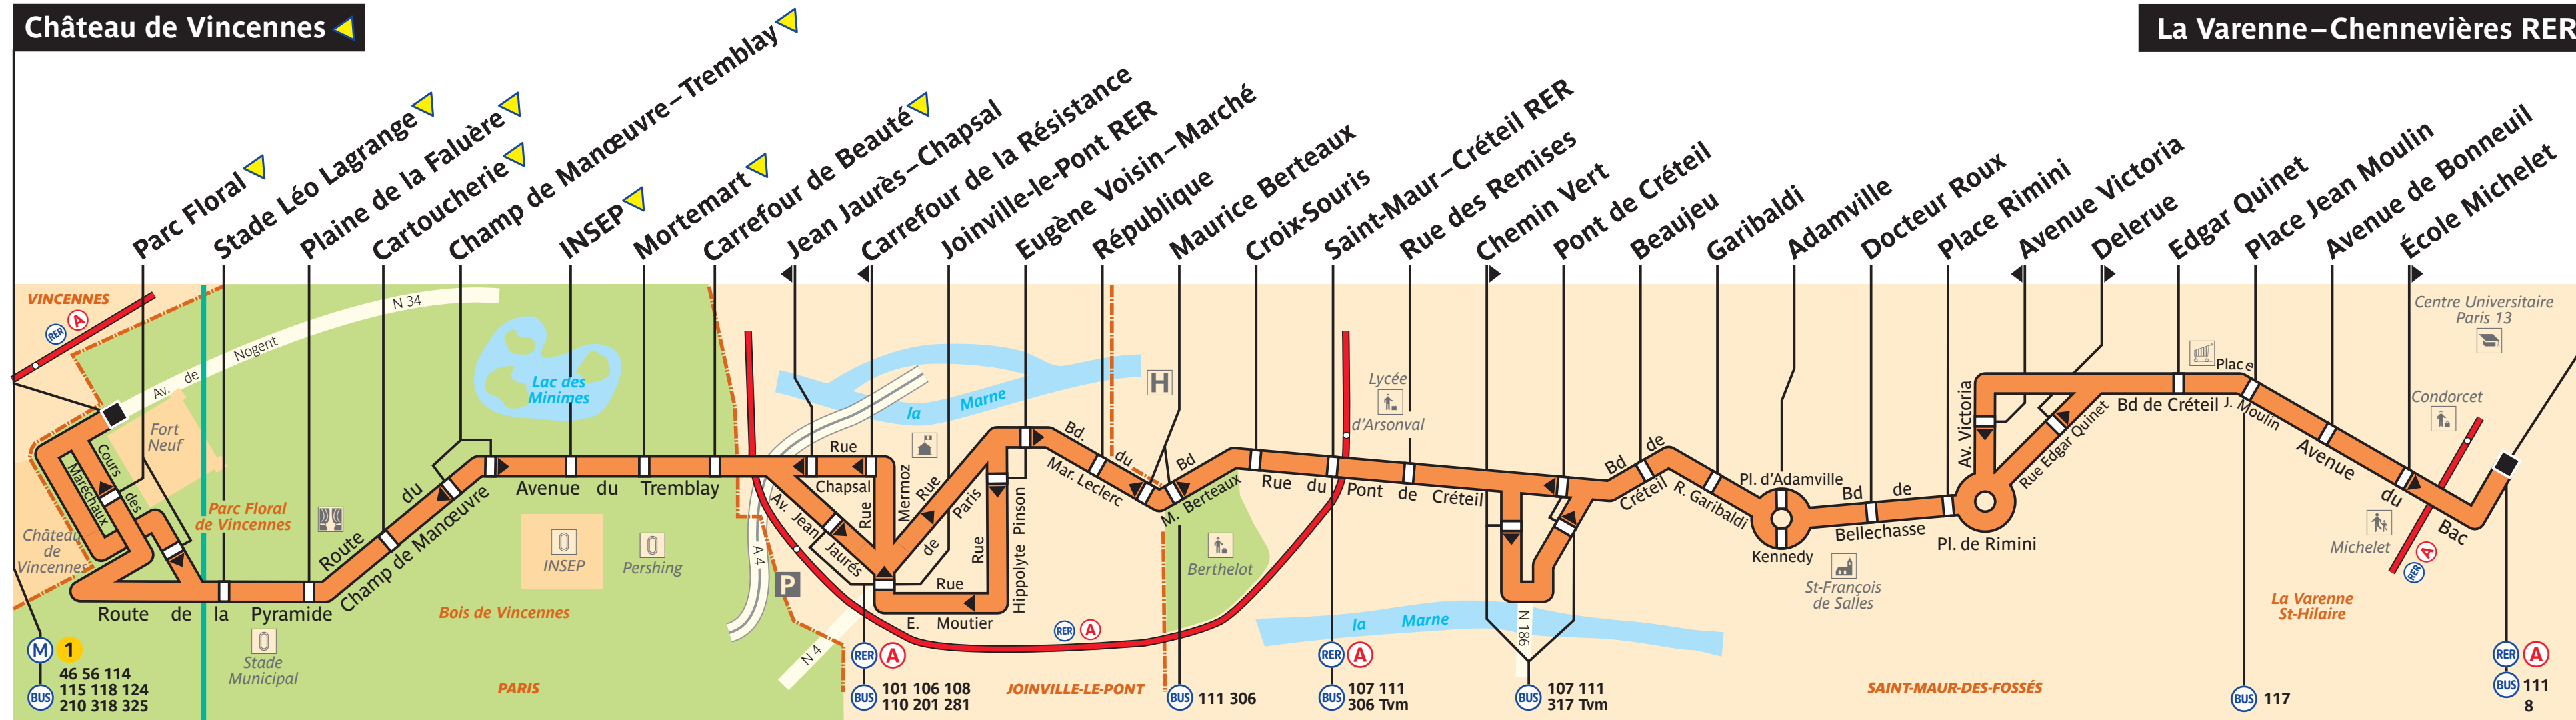

112

Château de Vincennes

La Varenne-Chennevières RER

Arrêt non accessible aux UFR

46 56 114
115 118 124
210 318 325

Z. T. 2 ou 3

Stade Municipal

PARIS

101 106 108
110 201 281

JOINVILLE-LE-PONT

111 306

107 111
306 Tvm

107 111
317 Tvm

SAINT-MAUR-DES-FOSSÉS

117

111
8

111
8

ZONE TARIFAIRE 3