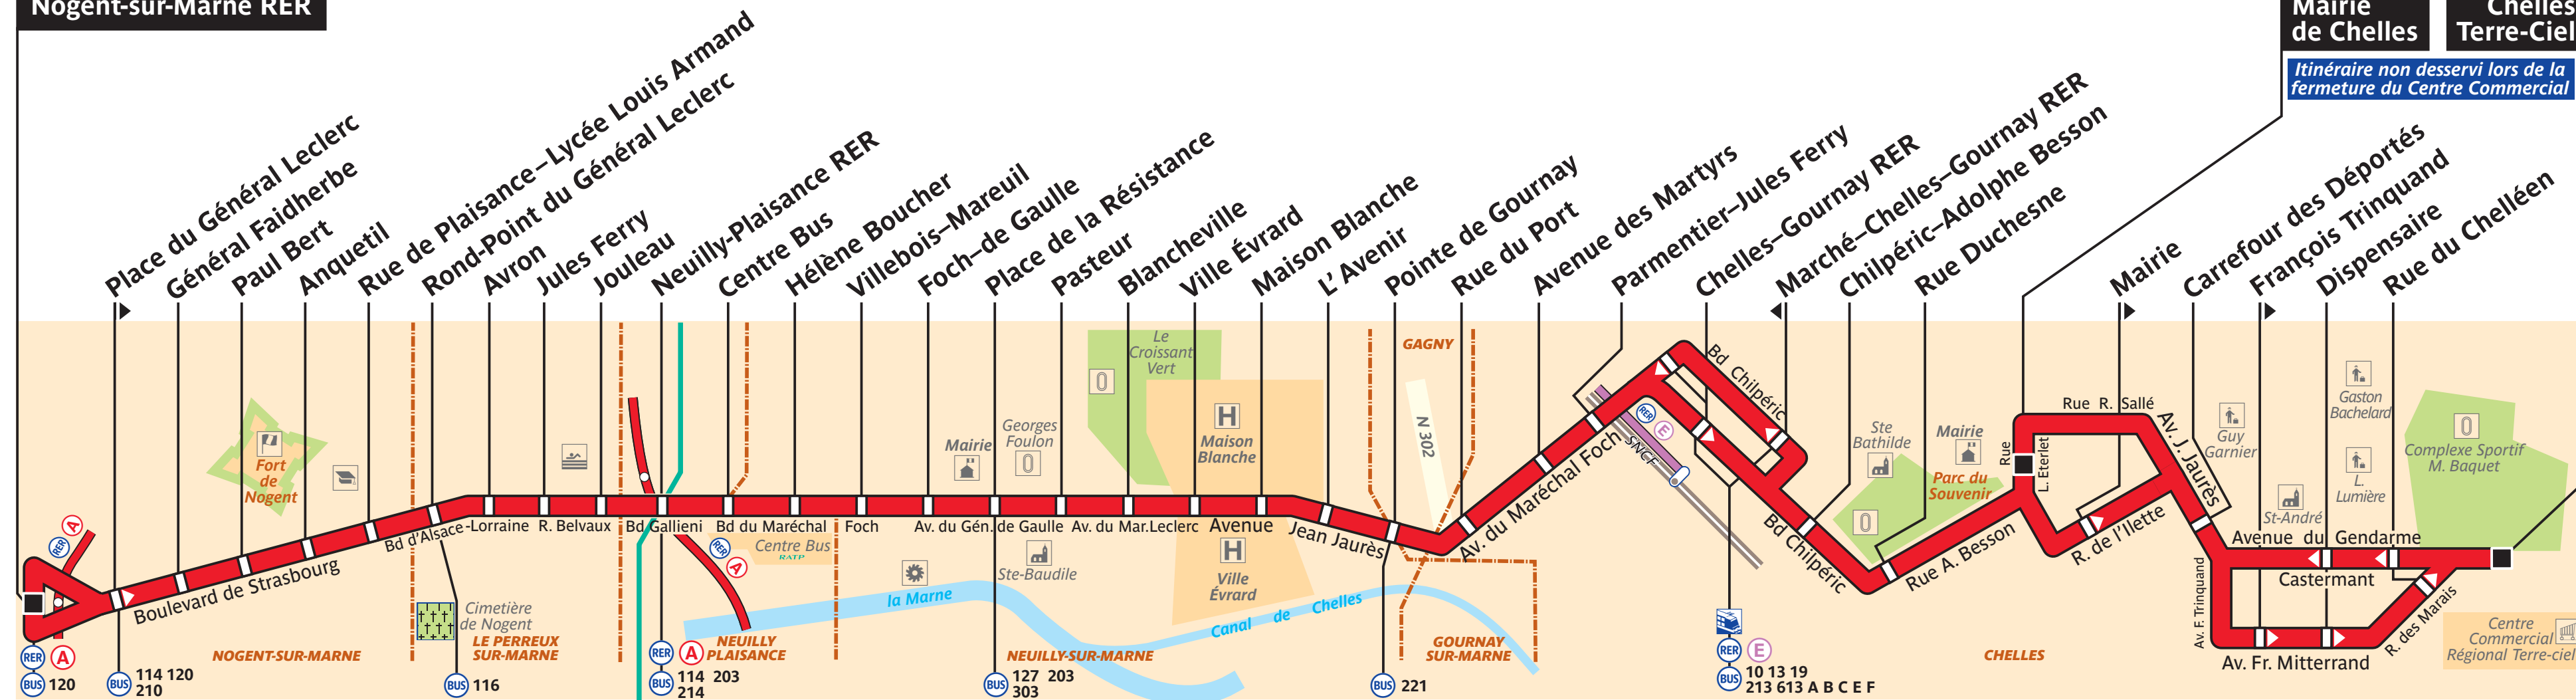

113

Nogent-sur-Marne RER

Mairie de Chelles
Chelles Terre-Ciel

Itinéraire non desservi lors de la fermeture du Centre Commercial

ZONE TARIFAIRE 3

ZONE TARIFAIRE 4