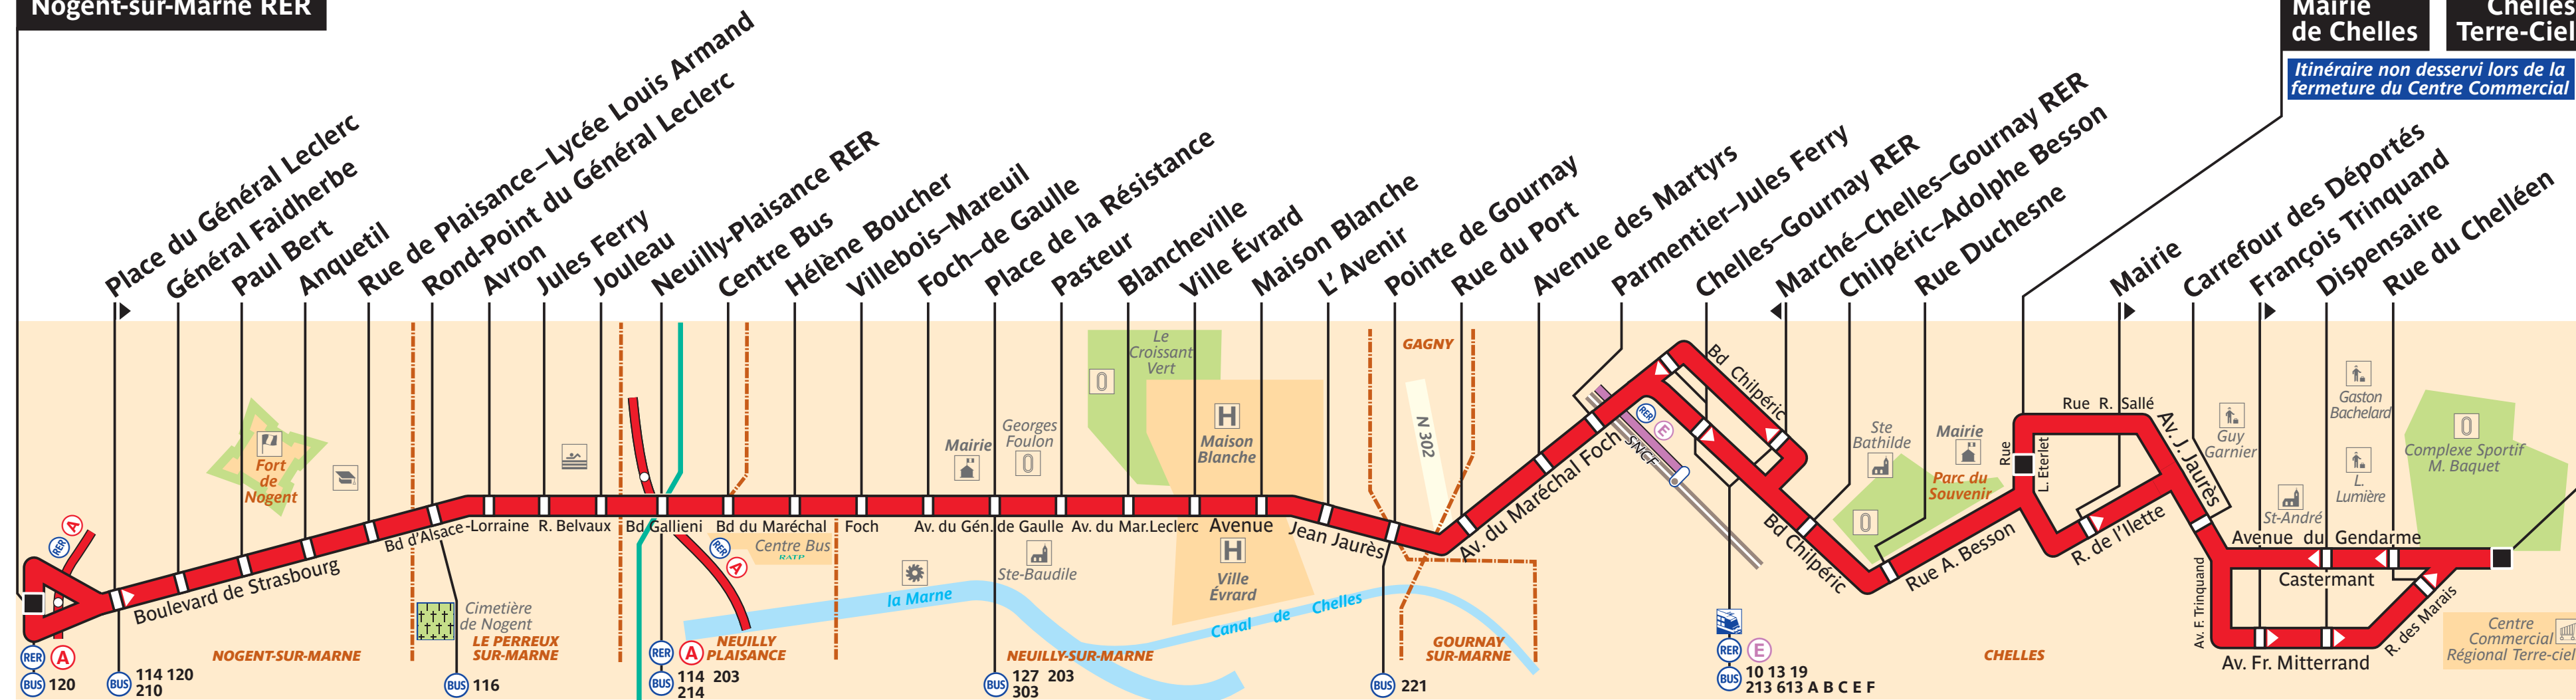

113

Nogent-sur-Marne RER

Mairie de Chelles **Chelles Terre-Ciel**
Itinéraire non desservi lors de la fermeture du Centre Commercial

ZONE TARIFAIRE 3

ZONE TARIFAIRE 4