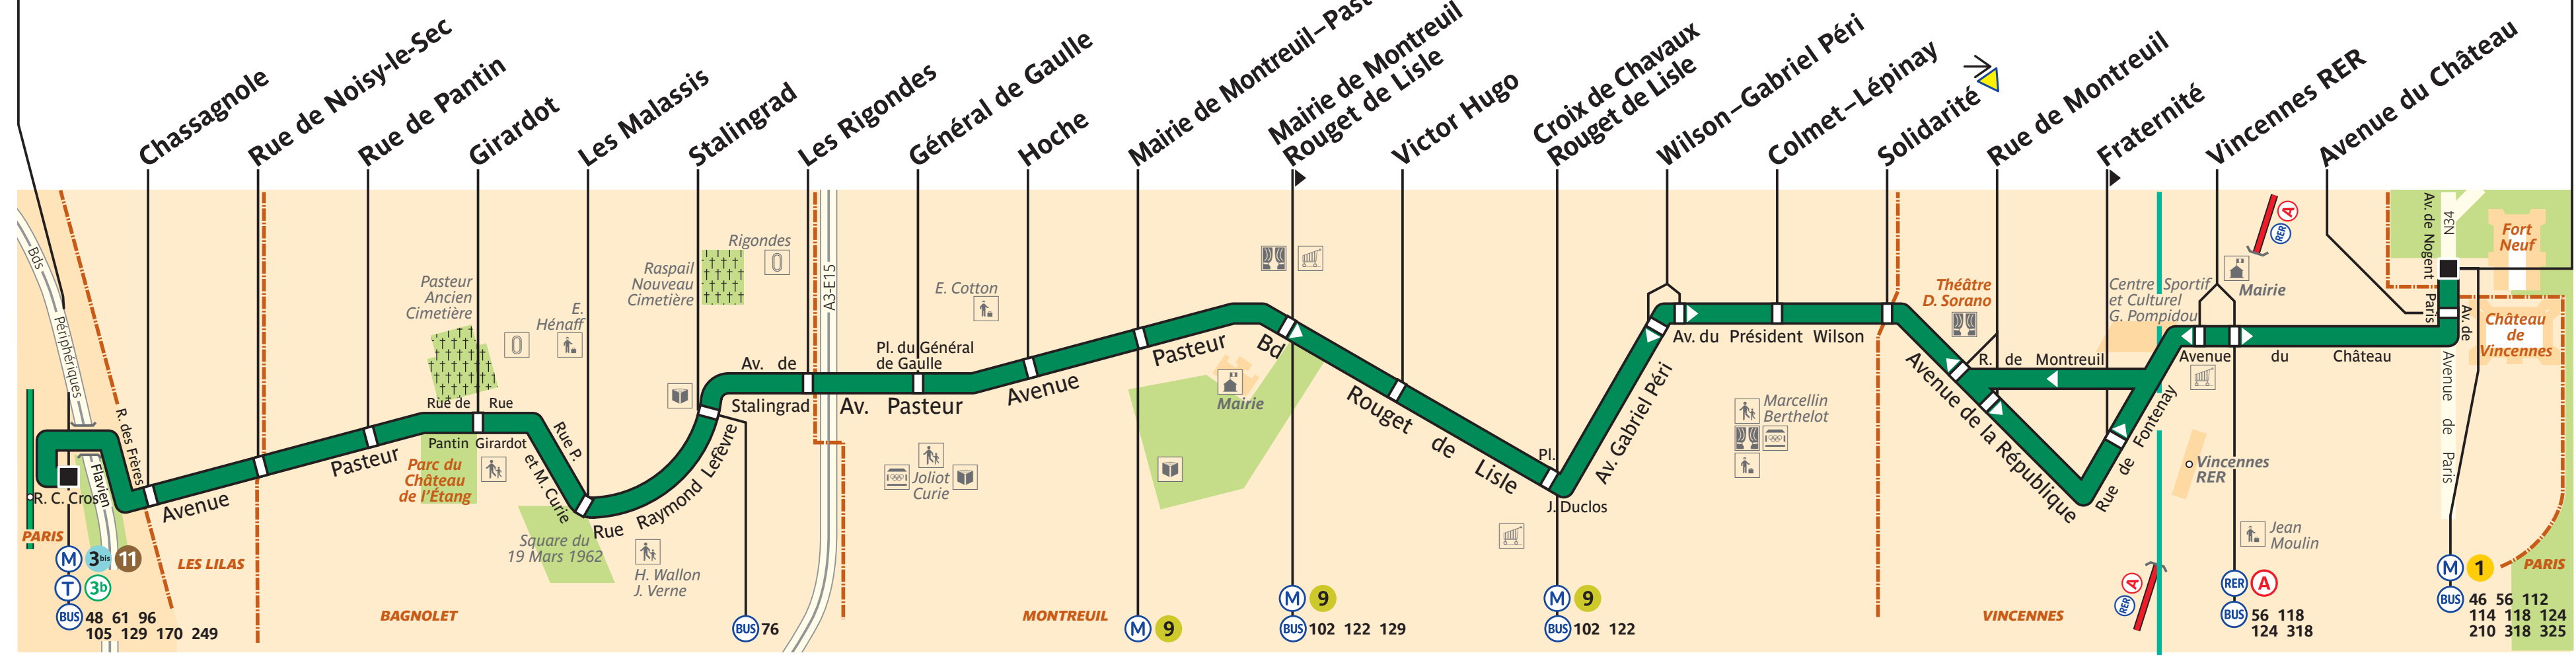

115

Porte des Lilas

Château de Vincennes

Terminus départ	Terminus arrivée	Premiers départs	Derniers départs	Derniers départs veilles de Fête
Du lundi au jeudi				
Porte des Lilas	Château de Vincennes	5h30	0h30	1h30
Château de Vincennes	Porte des Lilas	5h30	0h30	1h30
Girardot	Mairie de Montreuil	5h19		
Montreuil	Porte des Lilas	5h30		
Vendredi et Samedi				
Porte des Lilas	Château de Vincennes	5h30	1h30	1h30
Château de Vincennes	Porte des Lilas	5h30	1h30	1h30
Girardot	Mairie de Montreuil	5h19		
Mairie de Montreuil	Porte des Lilas	5h30		
Dimanche et jours fériés				
Porte des Lilas	Château de Vincennes	6h30	0h30	1h30
Château de Vincennes	Porte des Lilas	6h30	0h30	1h30

Arrêt non accessible aux UFR

PARIS
M 3bis 11
T 3b
BUS 48 61 96 105 129 170 249

BAGNOLET

BUS 76

MONTREUIL

M 9

BUS 102 122 129

BUS 102 122

VINCENNES

BUS 56 118 124 318

PARIS
M 1
BUS 46 56 112 114 118 124 210 318 325

ZONE TARIFAIRE 2

ZONE TARIFAIRE 2 ou 3