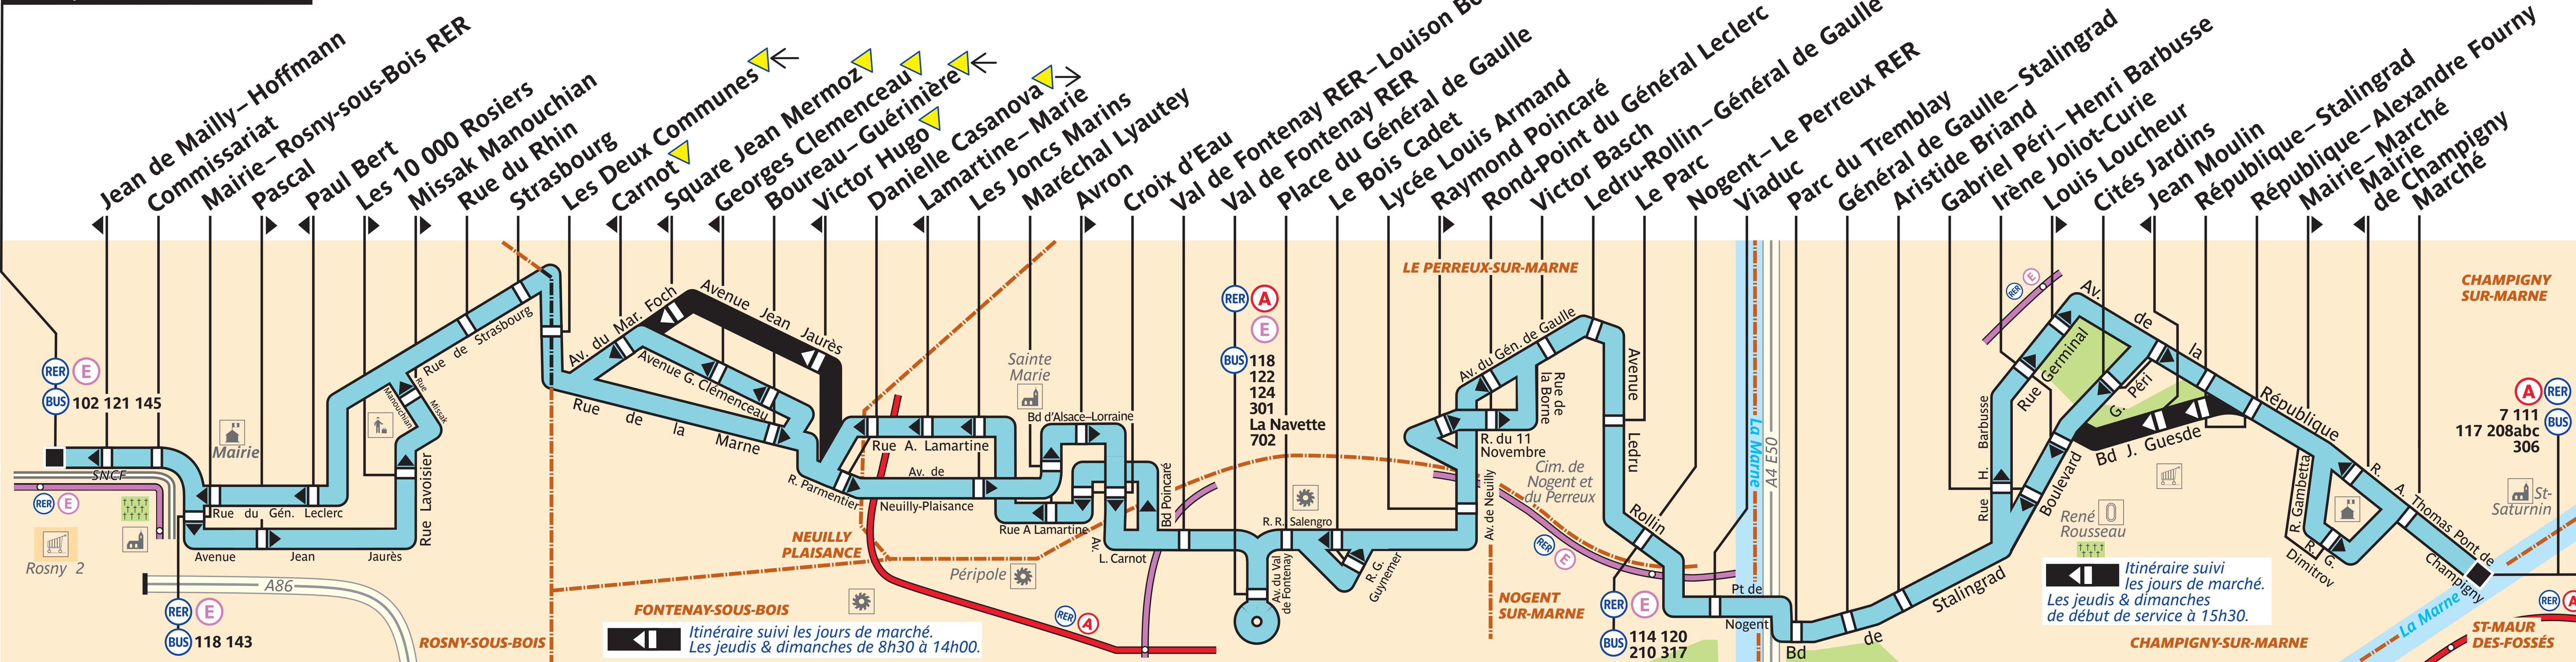

116

Rosny – Bois-Perrier RER Rosny 2

Champigny – St-Maur RER

ZONE TARIFAIRE 3

Arrêt non accessible aux UFR