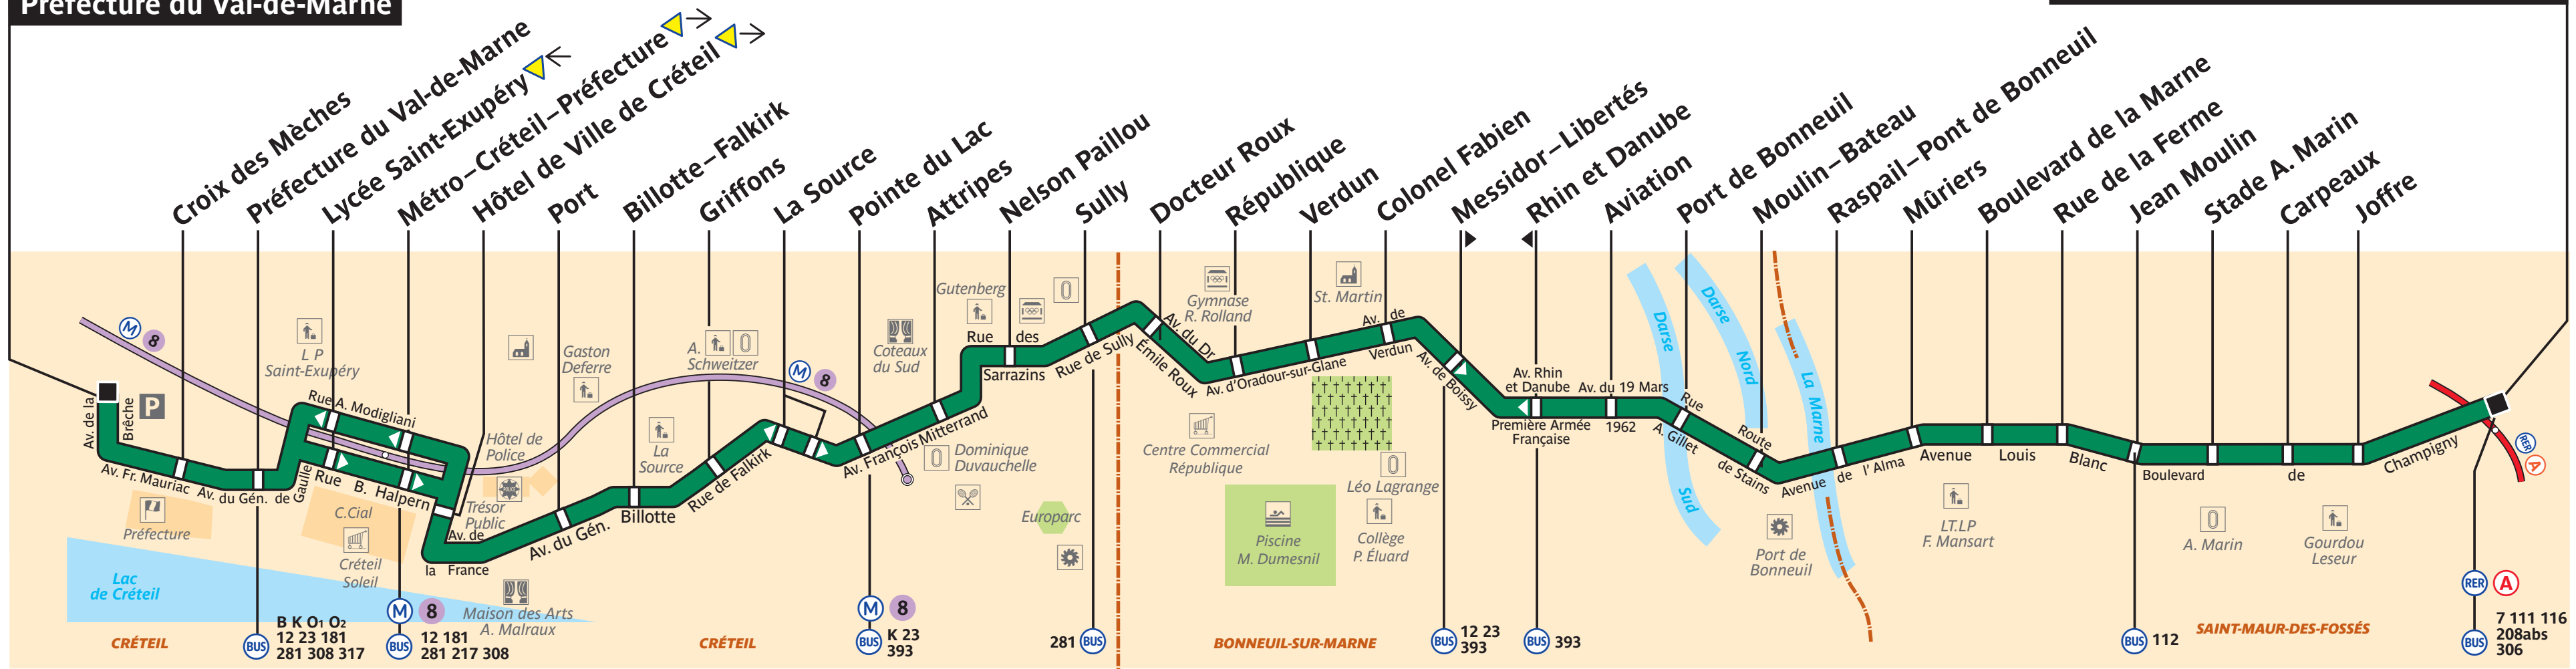

117

Créteil Préfecture du Val-de-Marne

Gare de Champigny-Saint-Maur RER

HEURES DES PREMIERS ET DERNIERS DEPARTS

LIGNE :117	DEPARTS DE	DESTINATION	lundi à vendredi		samedi		dimanche et fêtes	
			premiers	derniers	premiers	derniers	premiers	derniers
PREFECTURE DU VAL DE MARNE	CHAMPIGNY RER		5h20	21h20	5h20	21h20	6h40	21h20
	AVIATION			23h25		23h25		23h25
CHAMPIGNY RER	PREFECTURE DU VAL DE MARNE		6h00	22h00	6h00	22h00	7h20	22h00
	AVIATION		4h55	22h56	4h55	22h56	6h15	22h56

ZONE TARIFAIRE 3