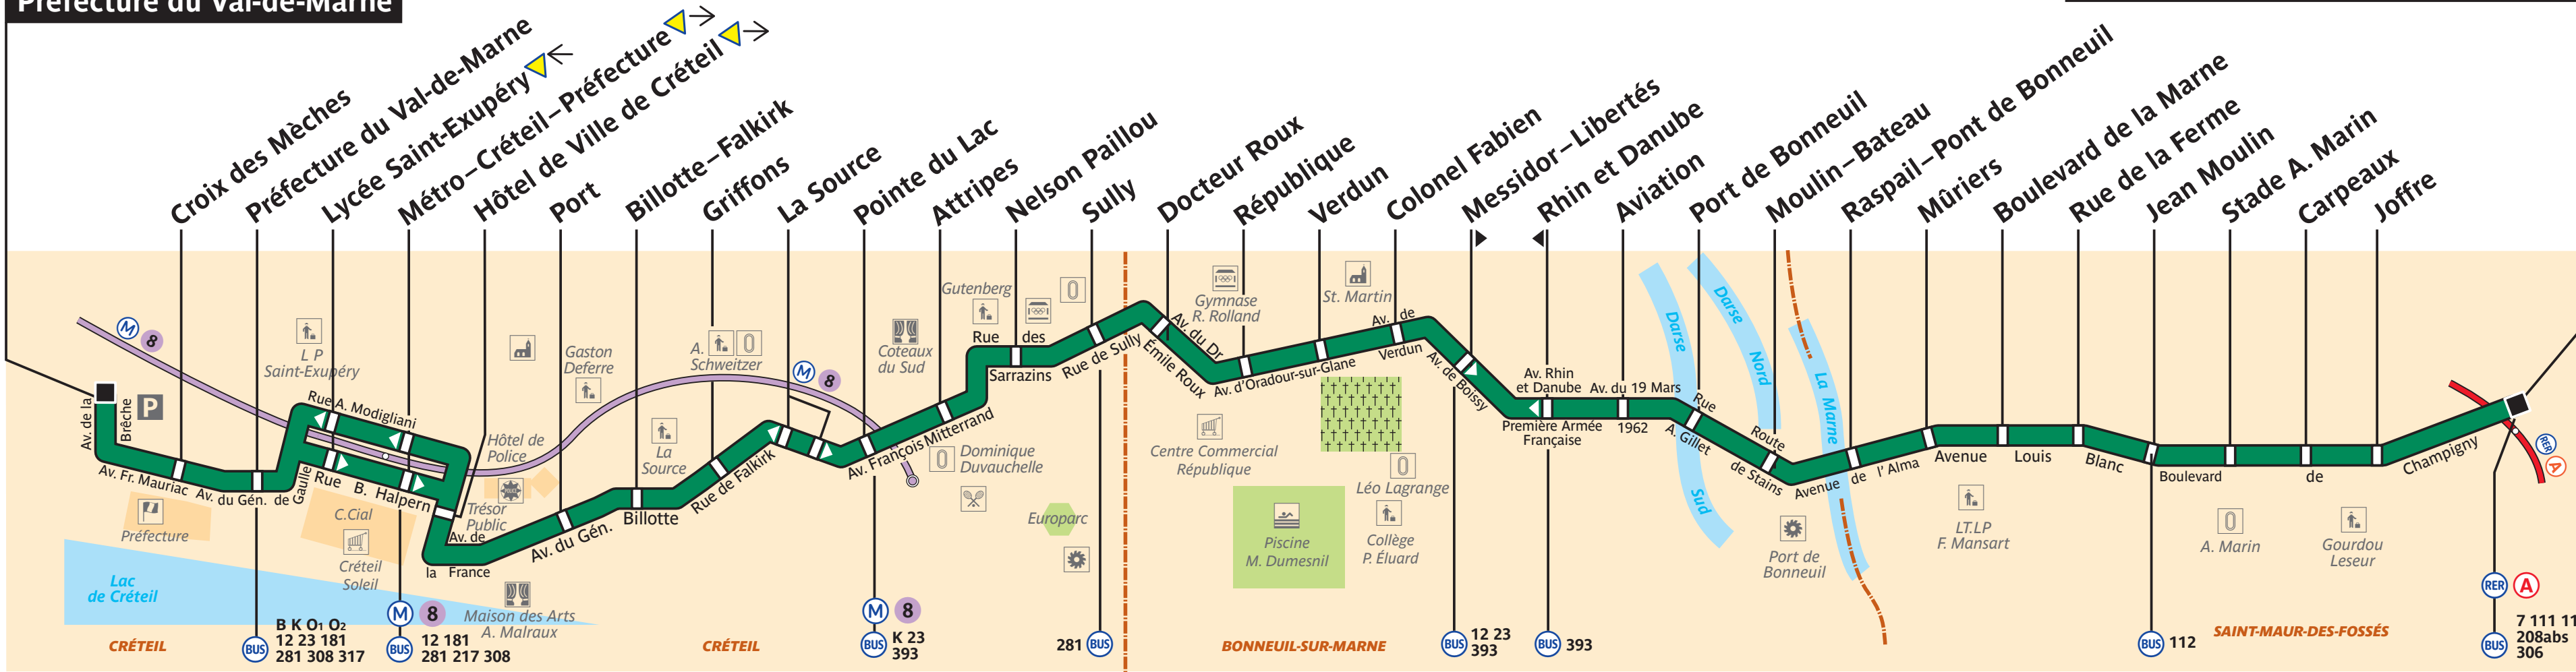

117

Créteil Préfecture du Val-de-Marne

Gare de Champigny-Saint-Maur RER

HEURES DES PREMIERS ET DERNIERS DEPARTS

LIGNE : 117	DEPARTS DE	DESTINATION	lundi à vendredi		samedi		dimanche et fêtes	
			premiers	derniers	premiers	derniers	premiers	derniers
PREFECTURE DU VAL DE MARNE	CHAMPIGNY RER		5h20	21h20	5h20	21h20	6h40	21h20
	AVIATION			23h25		23h25		23h25
CHAMPIGNY RER	PREFECTURE DU VAL DE MARNE		6h00	22h00	6h00	22h00	7h20	22h00
	AVIATION		4h55	22h56	4h55	22h56	6h15	22h56

ZONE TARIFAIRE 3