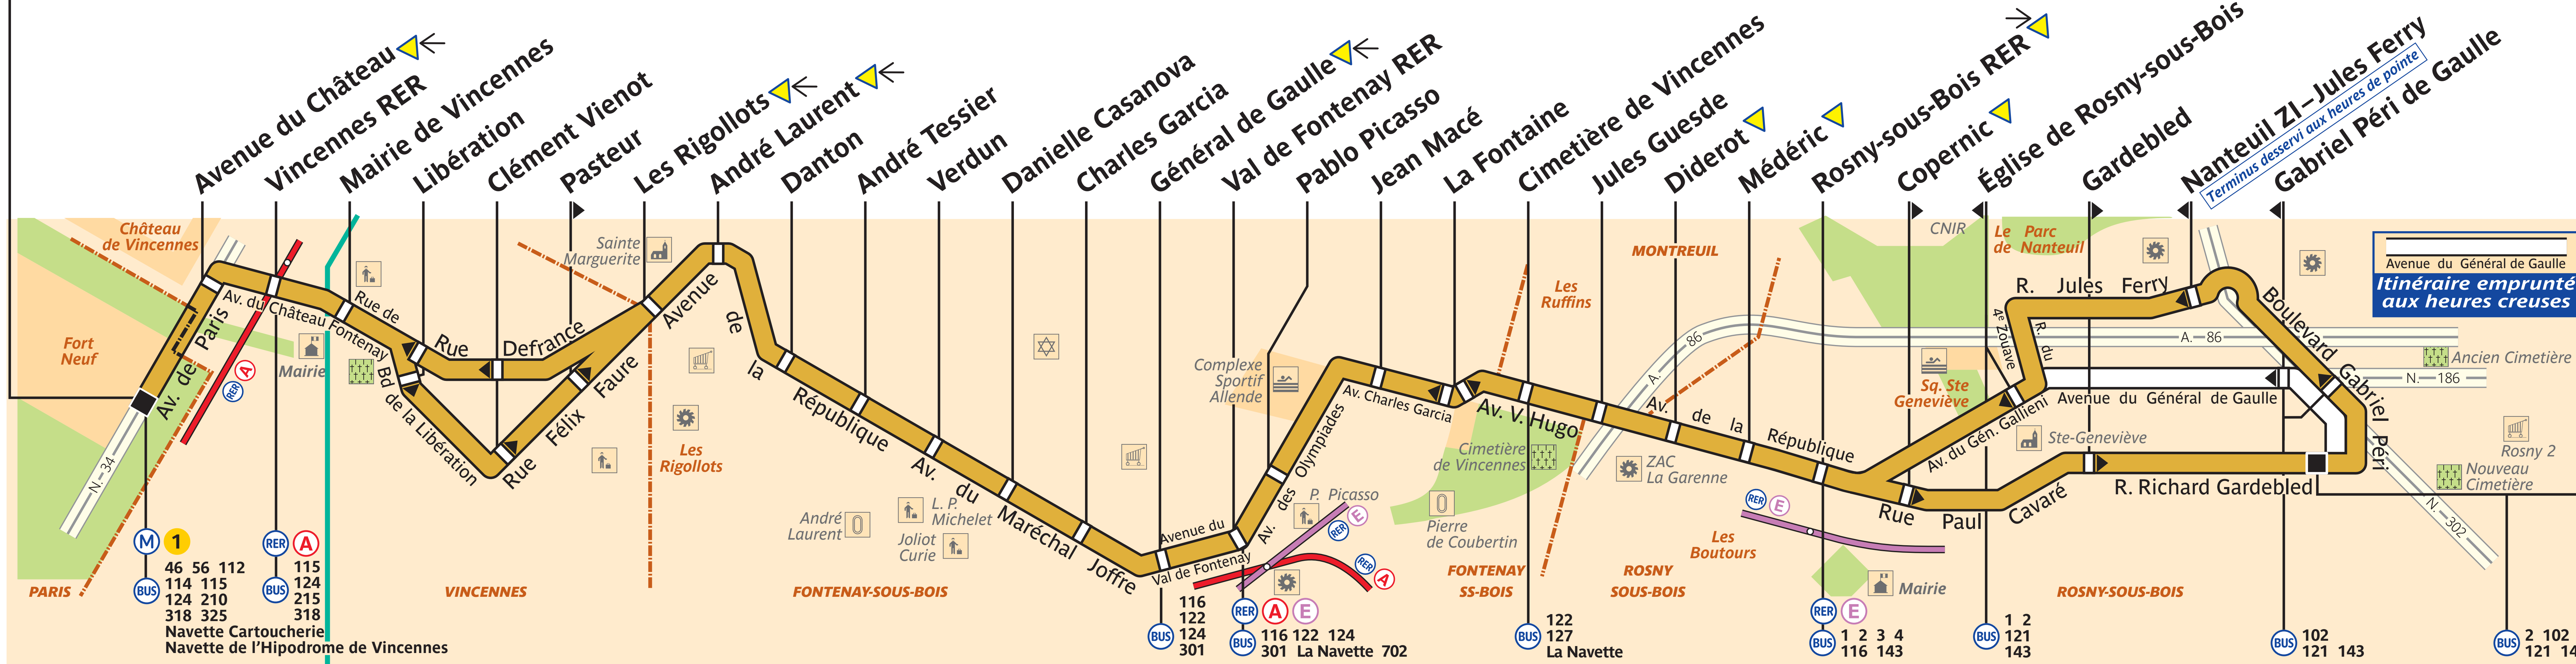

118

Château de Vincennes

Rosny-sous-Bois – Van Derheyden

ZONE 2 ou 3

ZONE TARIFAIRE 3

M 1	46 56 112	115
BUS	114 115	124
	124 210	215
	318 325	318
	Navette Cartoucherie	
	Navette de l'Hippodrome de Vincennes	

BUS	116 122 124 301	RER A E
BUS	122 127	La Navette

RER E	1 2 3 4
BUS	116 143

BUS	1 2 121 143
------------	-------------

BUS	102 121 143
------------	-------------

BUS	2 102 121 143
------------	---------------