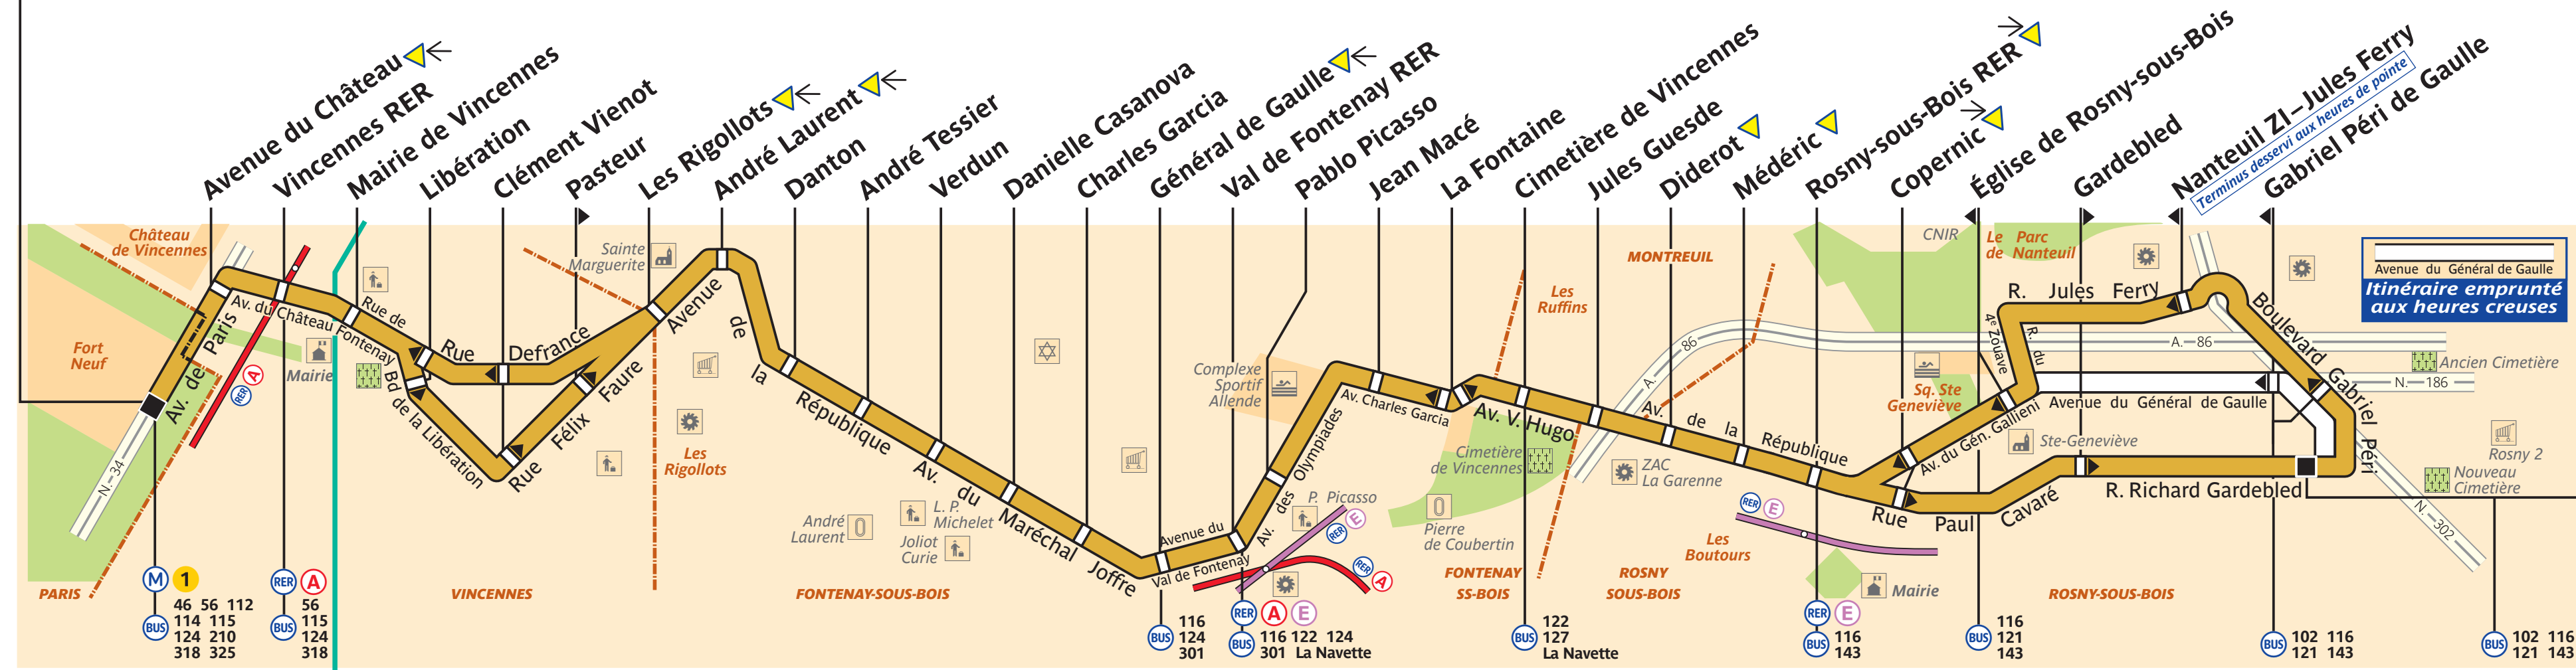

118

Château de Vincennes

Rosny-sous-Bois – Van Derheyden

Arrêt non accessible aux UFR

ZONE 2 ou 3

ZONE TARIFAIRE 3

46 56 112
 114 115
 124 210
 318 325
 56
 115
 124
 318

116
 124
 301
 116
 122
 124
 301 La Navette

122
 127
 La Navette

116
 143
 116
 143

116
 121
 143

102 116
 121 143

102 116
 121 143

Avenue du Général de Gaulle
Itinéraire emprunté aux heures creuses