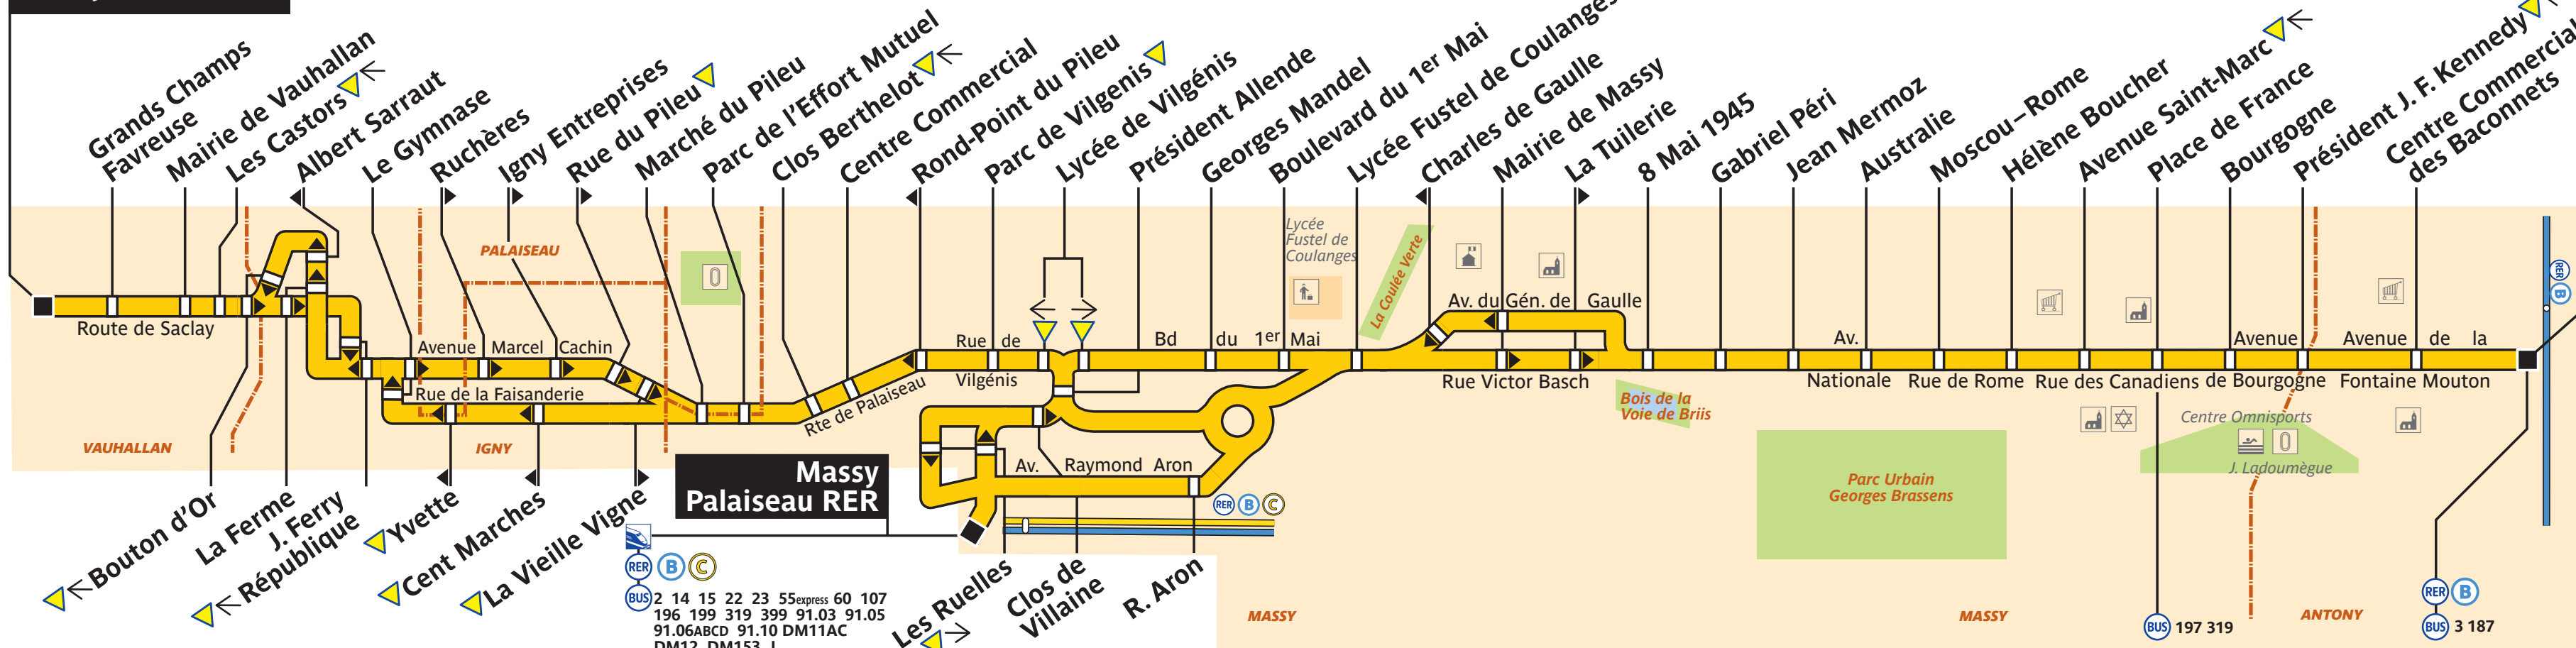

# 119

Vauhallan  
Abbaye – Cimetière

Les Baconnets RER

ZONE TARIFAIRE 4

Arrêt non accessible aux UFR