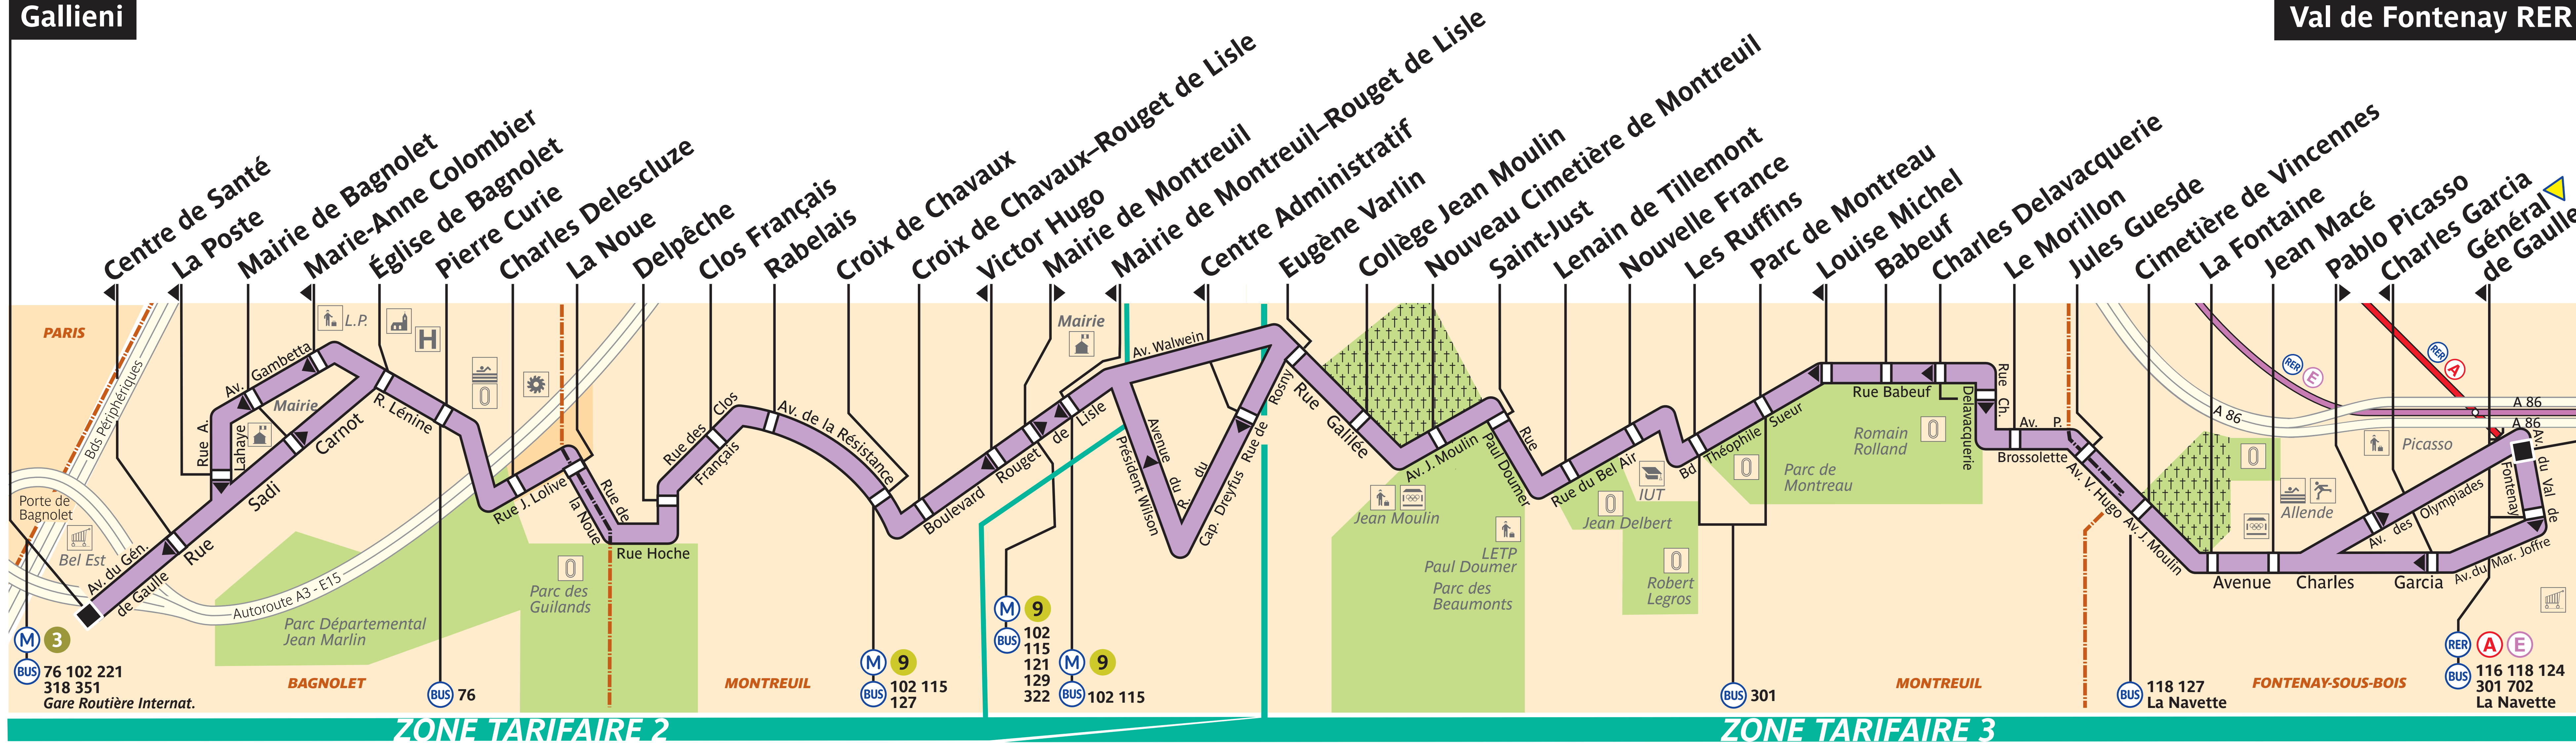

122

Gallieni

Val de Fontenay RER

M 3
BUS 76 102 221
318 351
Gare Routière Internat.

BUS 76

M 9
BUS 102 115
127

M 9
BUS 102 115
121
129
322

BUS 301

BUS 118 127
La Navette

RER A E
BUS 116 118 124
301 702
La Navette

ZONE TARIFAIRE 2

ZONE TARIFAIRE 3