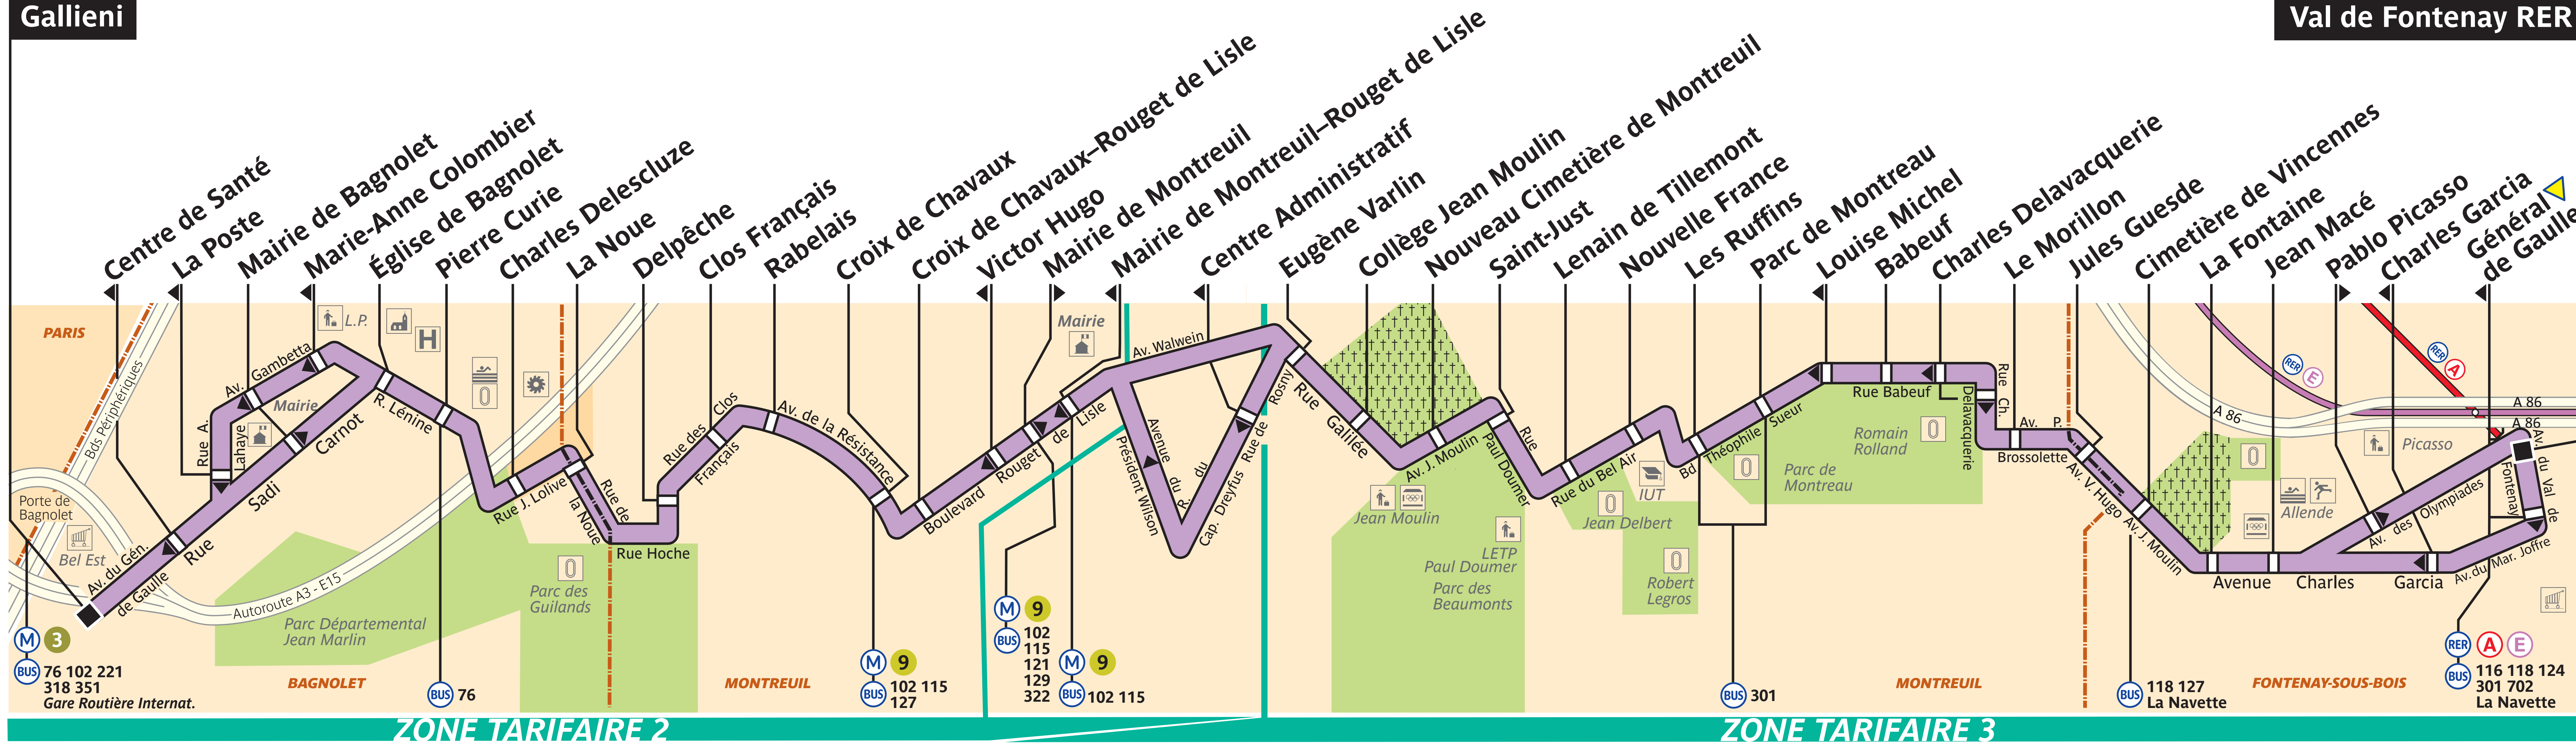

122

Gallieni

Val de Fontenay RER

Arrêt non accessible aux UFR

M 3
BUS 76 102 221
318 351
Gare Routière Internat.

BUS 76

M 9
BUS 102 115
127

M 9
BUS 102 115
121 129
322

M 9
BUS 102 115

BUS 301

BUS 118 127
La Navette

RER A E
BUS 116 118 124
301 702
La Navette

ZONE TARIFAIRE 2

ZONE TARIFAIRE 3