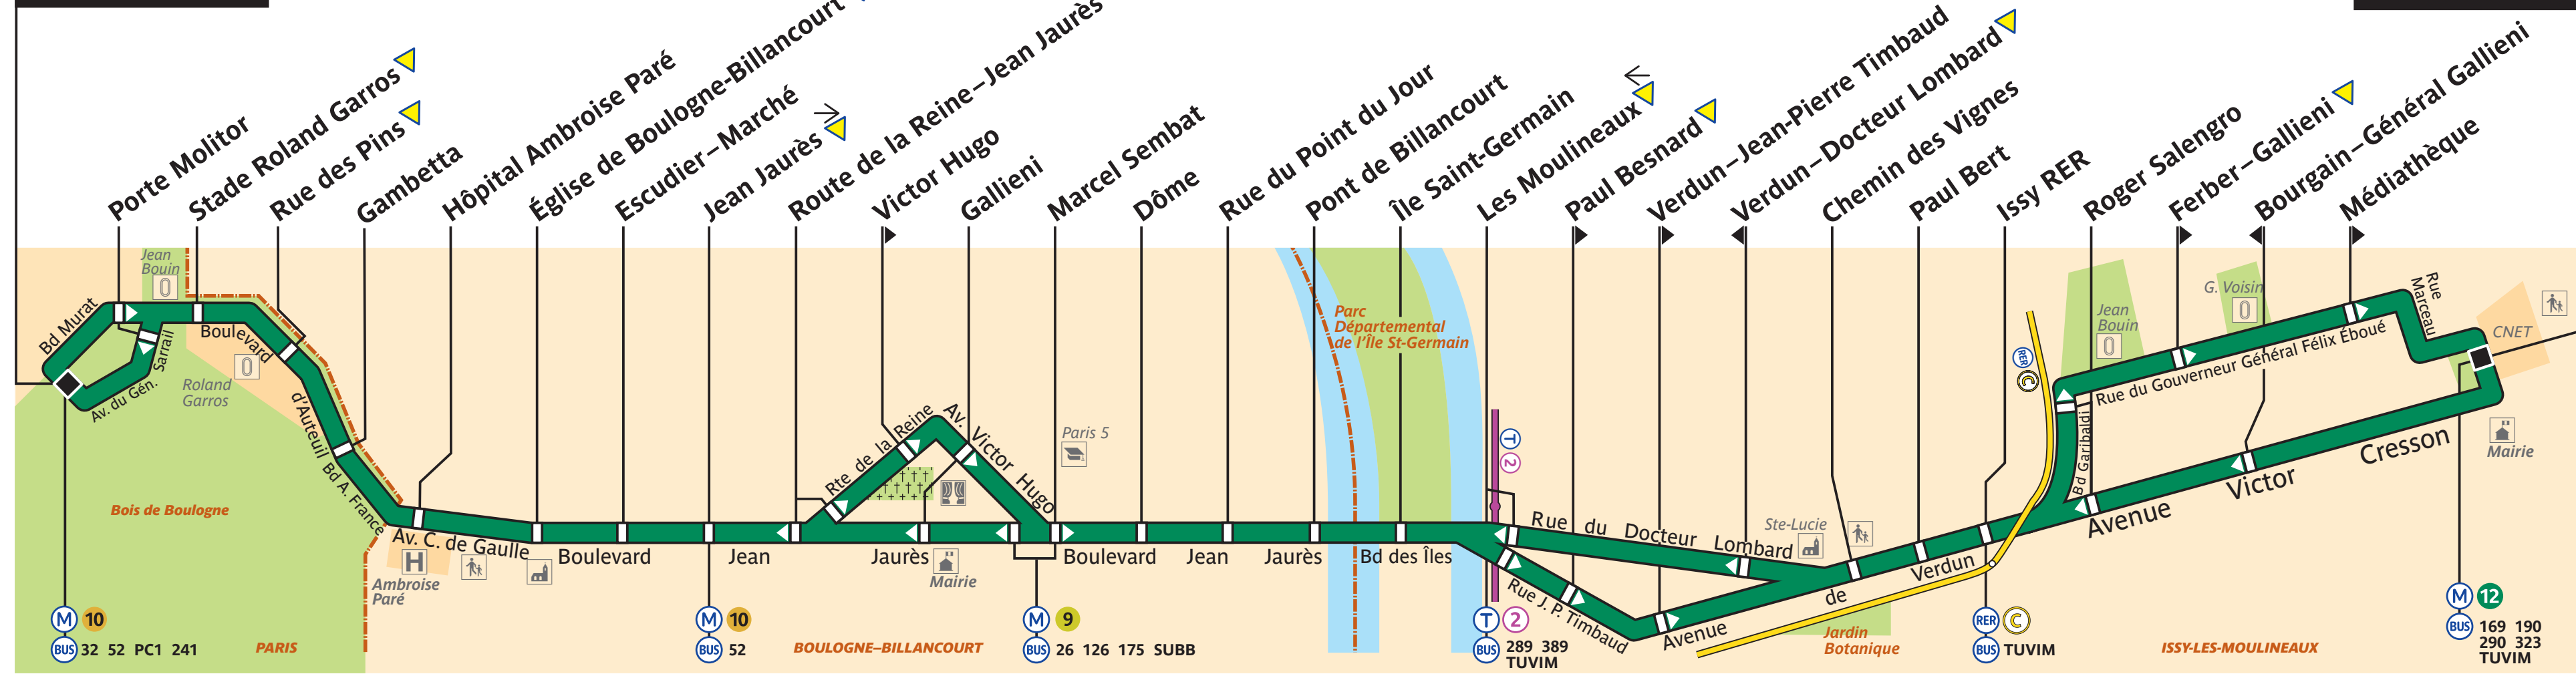

123

Terminus	LUNDI à JEUDI	
	PREMIERS DEPARTS	DERNIERS DEPARTS
MAIRIE D'ISSY	5 h 30	0 h 34
PORTE D'AUTEUIL	6 h 00	0 h 33
MARCEL SEMBAT	5 h 10	
VENDREDI, SAMEDI et Veilles de fêtes		
MAIRIE D'ISSY	5 h 30	1 h 34
PORTE D'AUTEUIL	6 h 00	1 h 33
MARCEL SEMBAT	5 h 10	
Dimanche et Jours Fériés		
MAIRIE D'ISSY	6 h 15	0 h 34
PORTE D'AUTEUIL	6 h 45	0 h 33

Porte d'Auteuil ▼

▼ Mairie d'Issy

ZONE TARIFAIRE 2