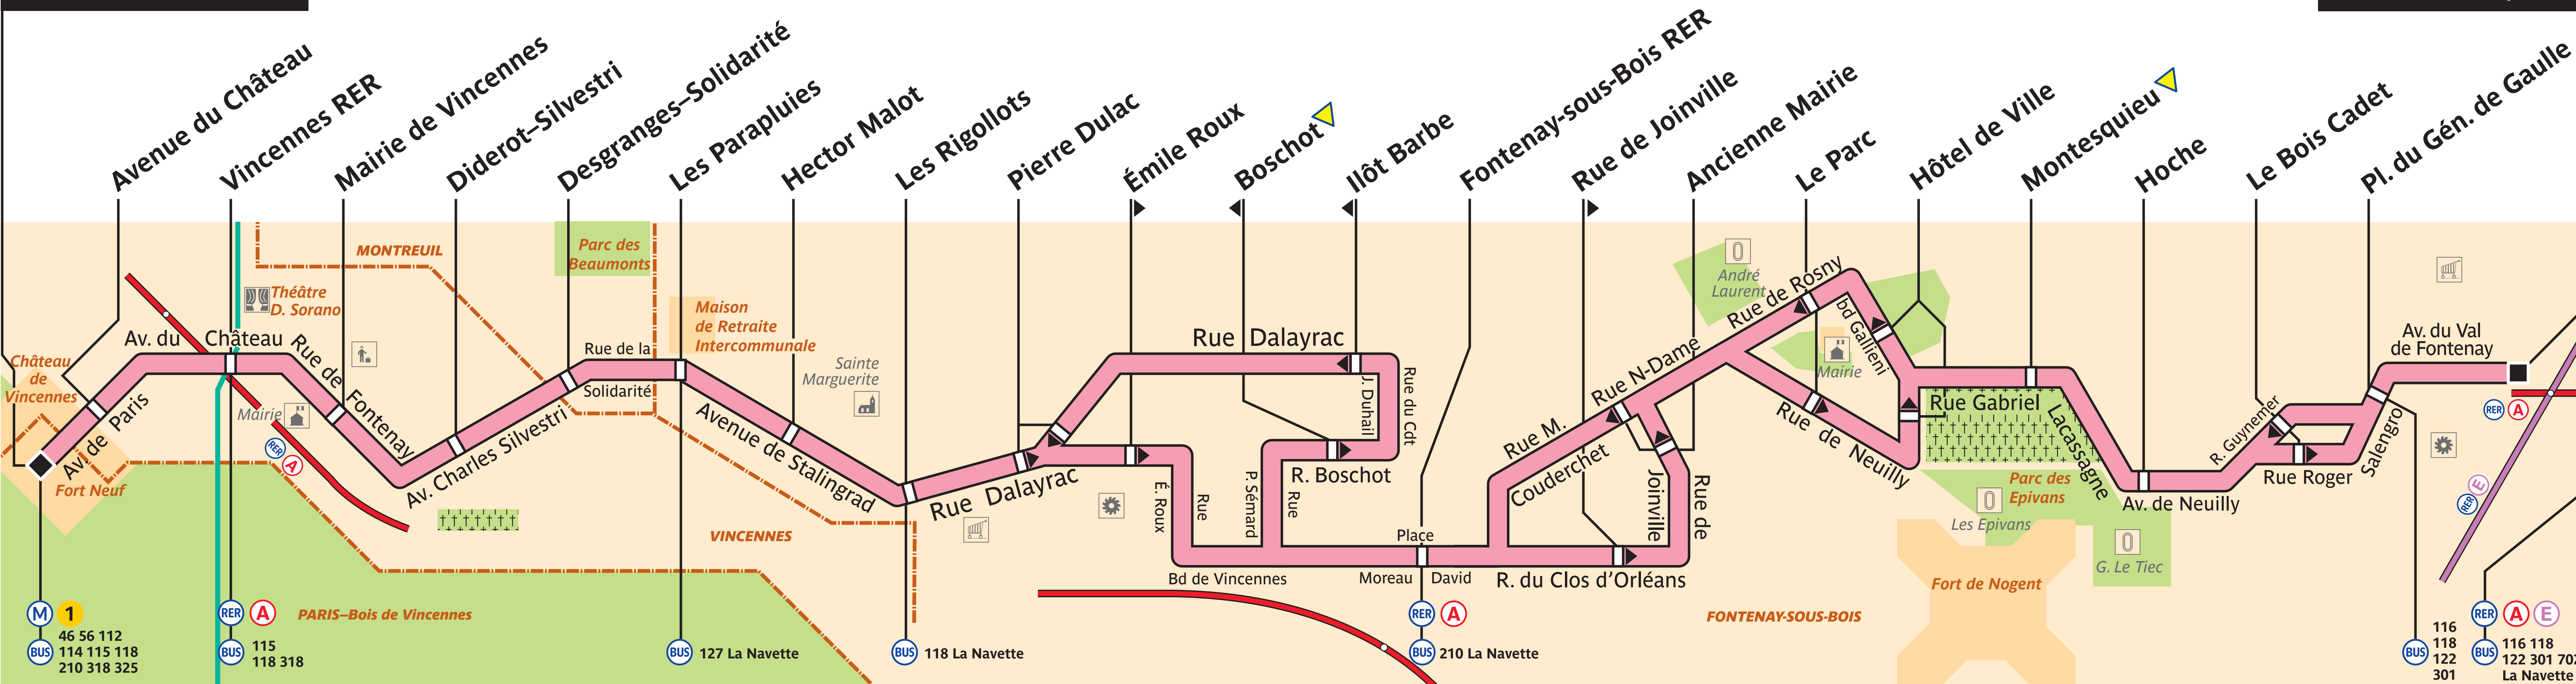

124

Château de Vincennes ▼

Val de Fontenay RER

ZONE 2 ou 3

ZONE TARIFAIRE 3

M 1
46 56 112
114 115 118
210 318 325

RER A PARIS-Bois de Vincennes
BUS 115
118 318

BUS 127 La Navette

BUS 118 La Navette

RER A
BUS 210 La Navette

RER A E
BUS 116 118
122 301 702
La Navette

Arrêt non accessible aux UFR