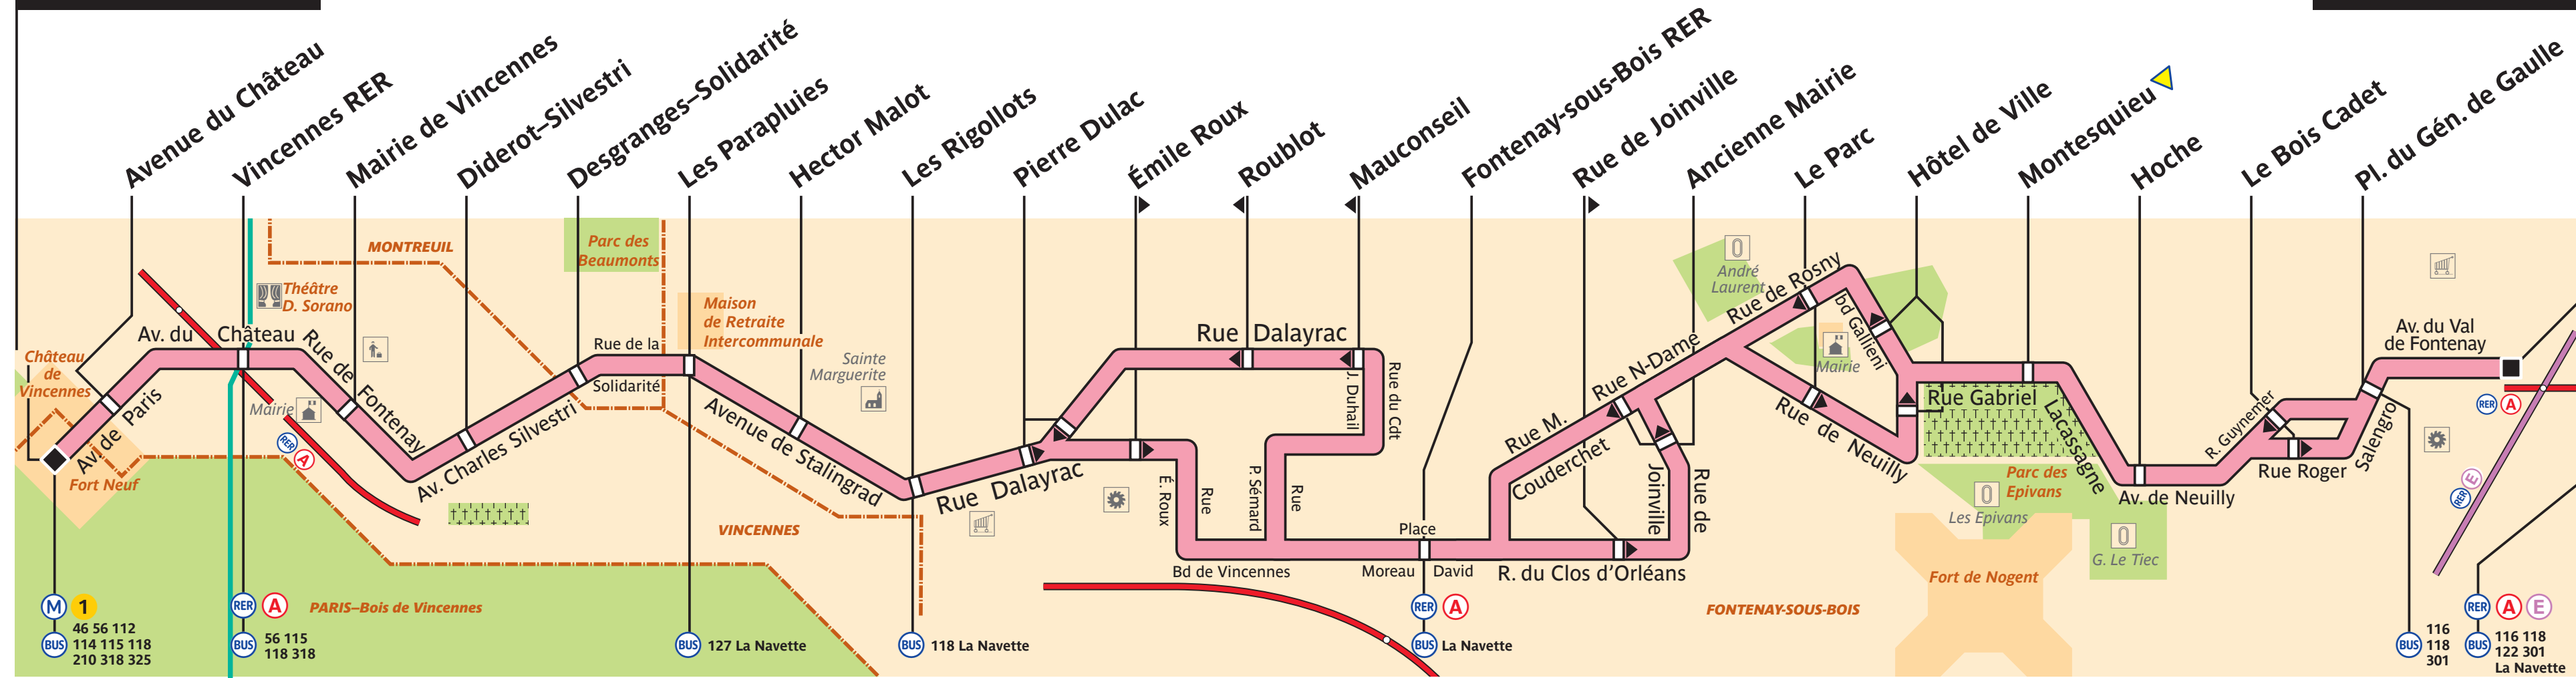

124

Château de Vincennes ▼

Val de Fontenay RER

ZONE 2 ou 3

ZONE TARIFAIRE 3

M 1
BUS 46 56 112
114 115 118
210 318 325

RER A PARIS-Bois de Vincennes
BUS 56 115
118 318

BUS 127 La Navette

BUS 118 La Navette

RER A
BUS La Navette

RER A E
BUS 116 118
118 301
122 301
La Navette

 
Non accessible actuellement
aux personnes utilisatrices
de fauteuils roulants