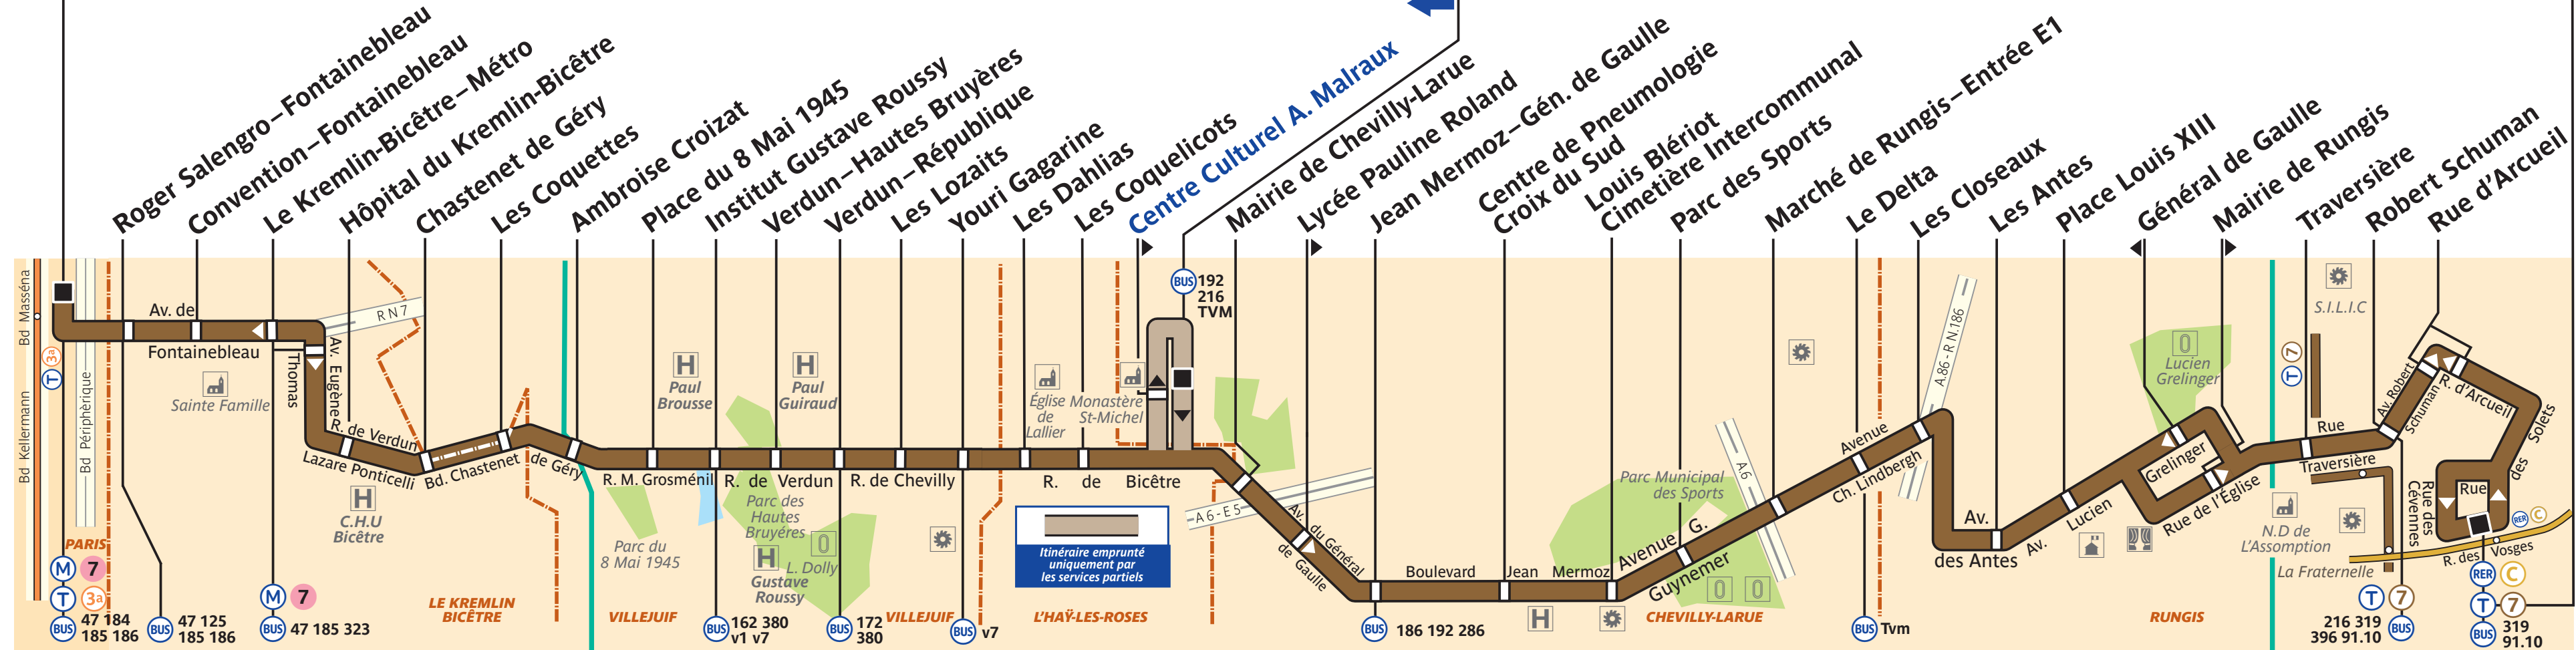

# 131

Porte d'Italie

Mairie de Chevilly-Larue – Théâtre

Rungis – La Fraternelle RER

**ZONE TARIFAIRE 2**

**ZONE TARIFAIRE 3**

**ZONE TARIFAIRE 4**