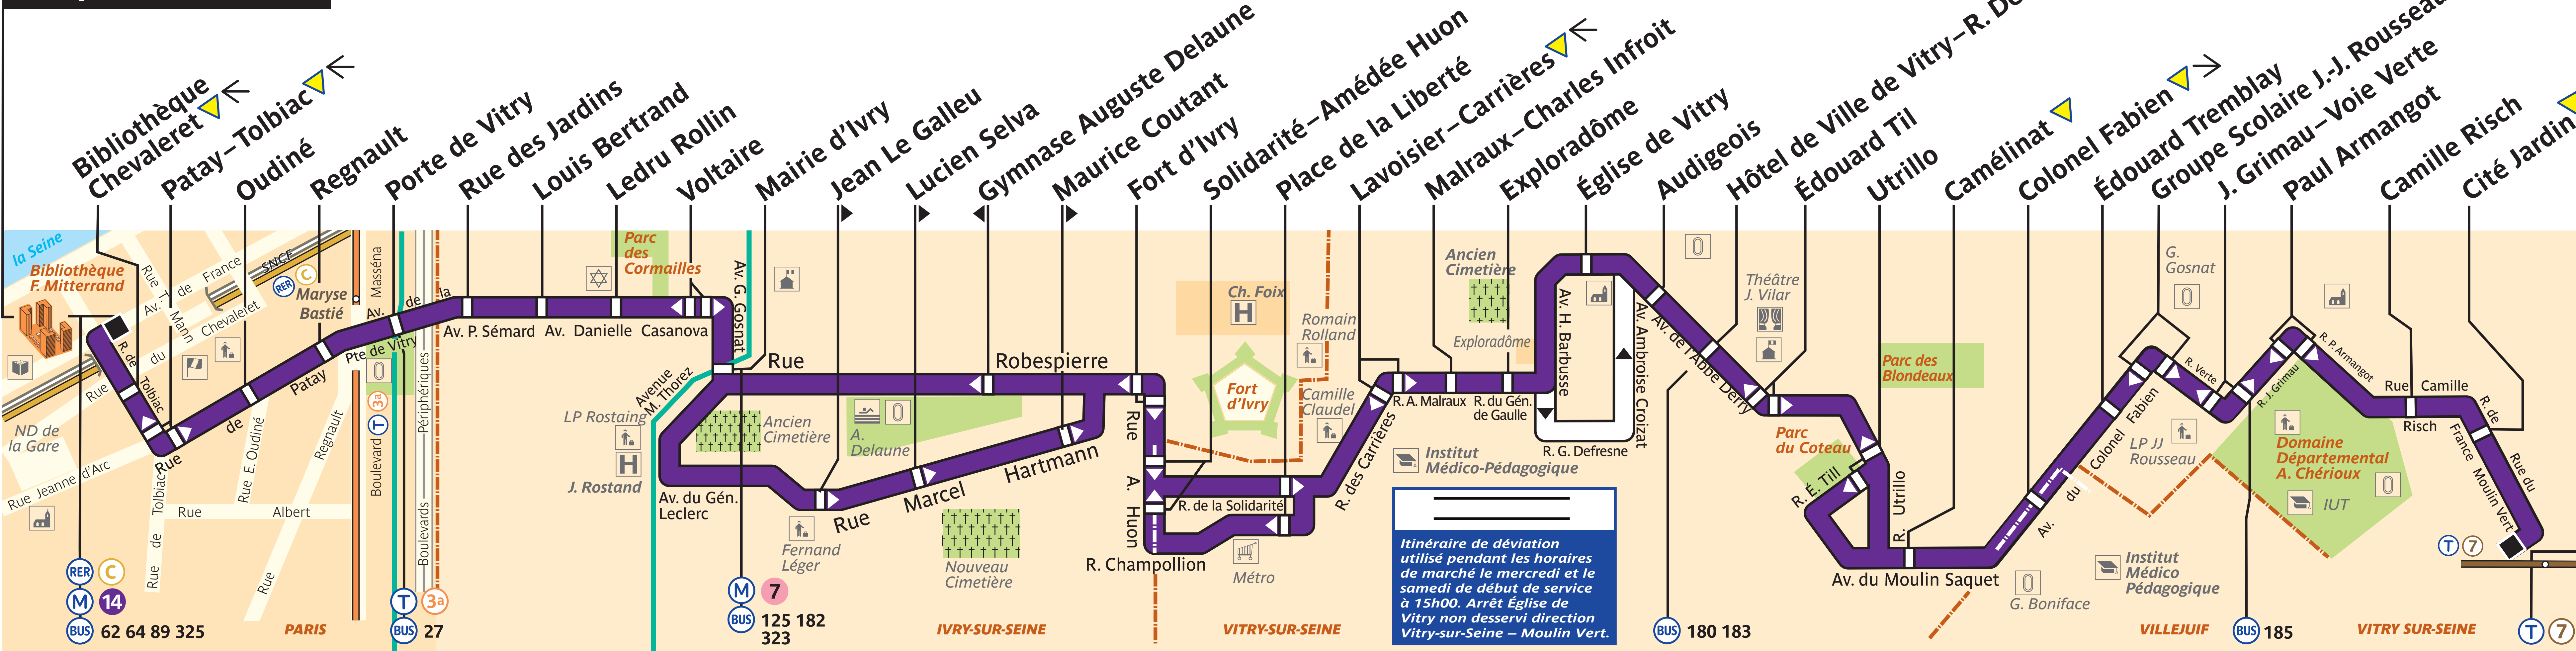

# 132

**Bibliothèque François Mitterrand** ▼

**Vitry-sur-Seine – Moulin Vert** ▼

**ZONE TARIFAIRE 1**

**ZONE TARIF. 2**

**ZONE TARIFAIRE 3**

Arrêt non accessible  
aux UFR