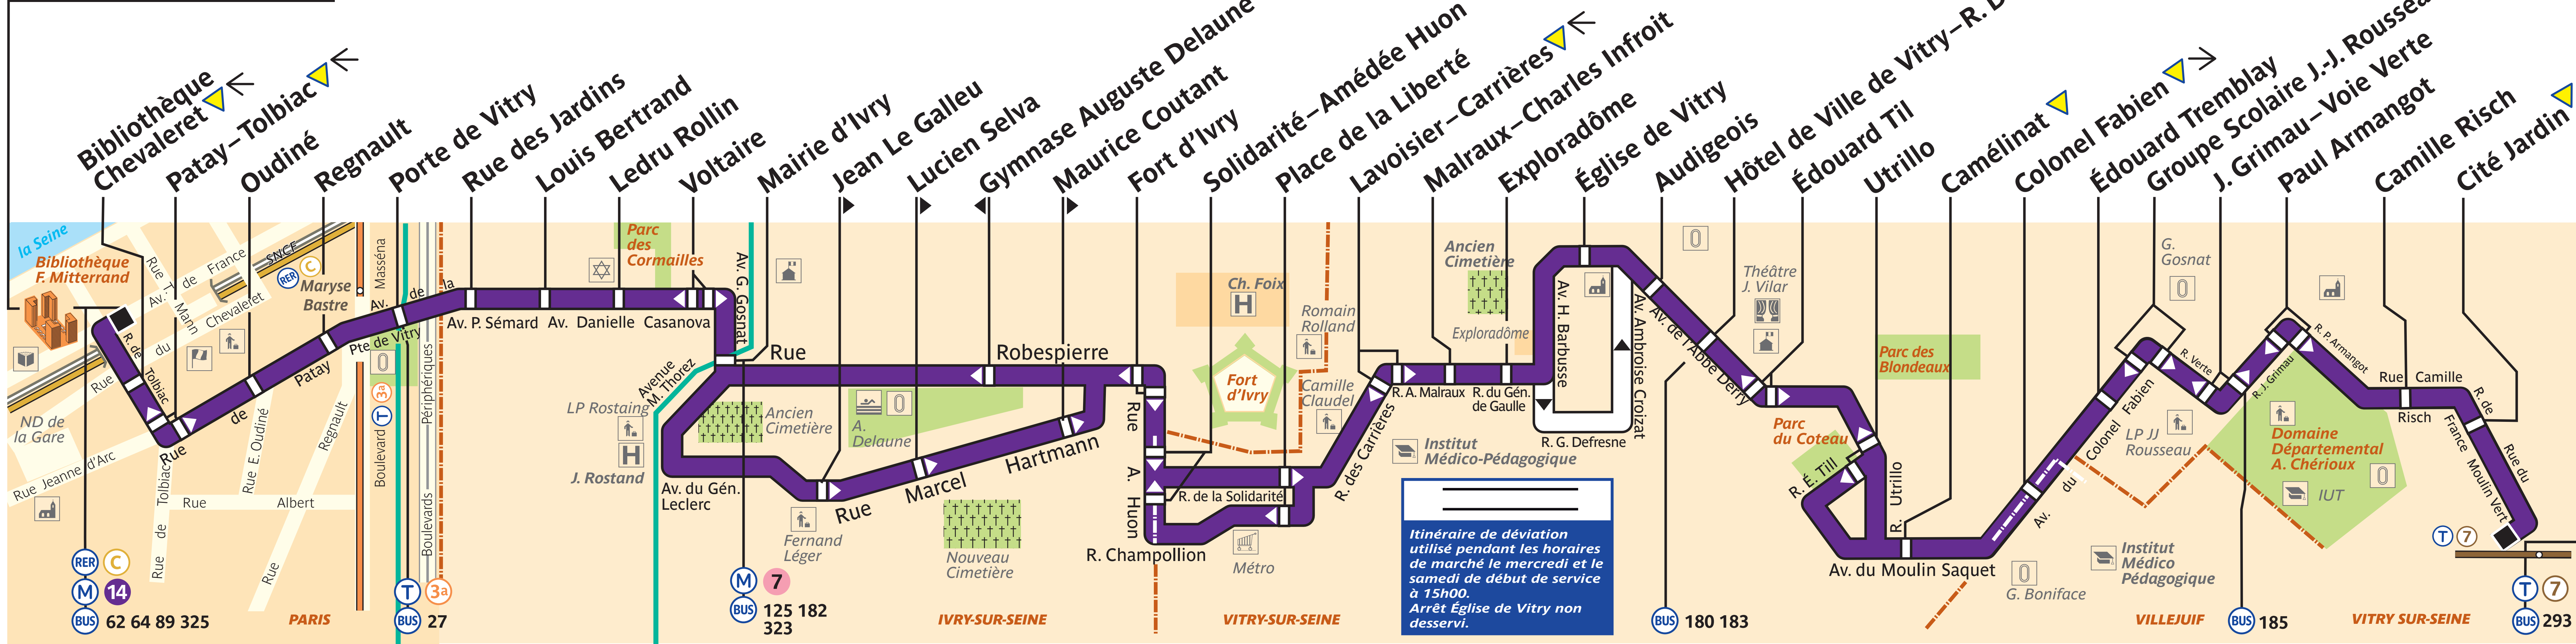

132

Bibliothèque François Mitterrand ▼

Vitry-sur-Seine – Moulin Vert ▼

Arrêt non accessible aux UFR

ZONE TARIFAIRE 1

ZONE TARIF. 2

ZONE TARIFAIRE 3