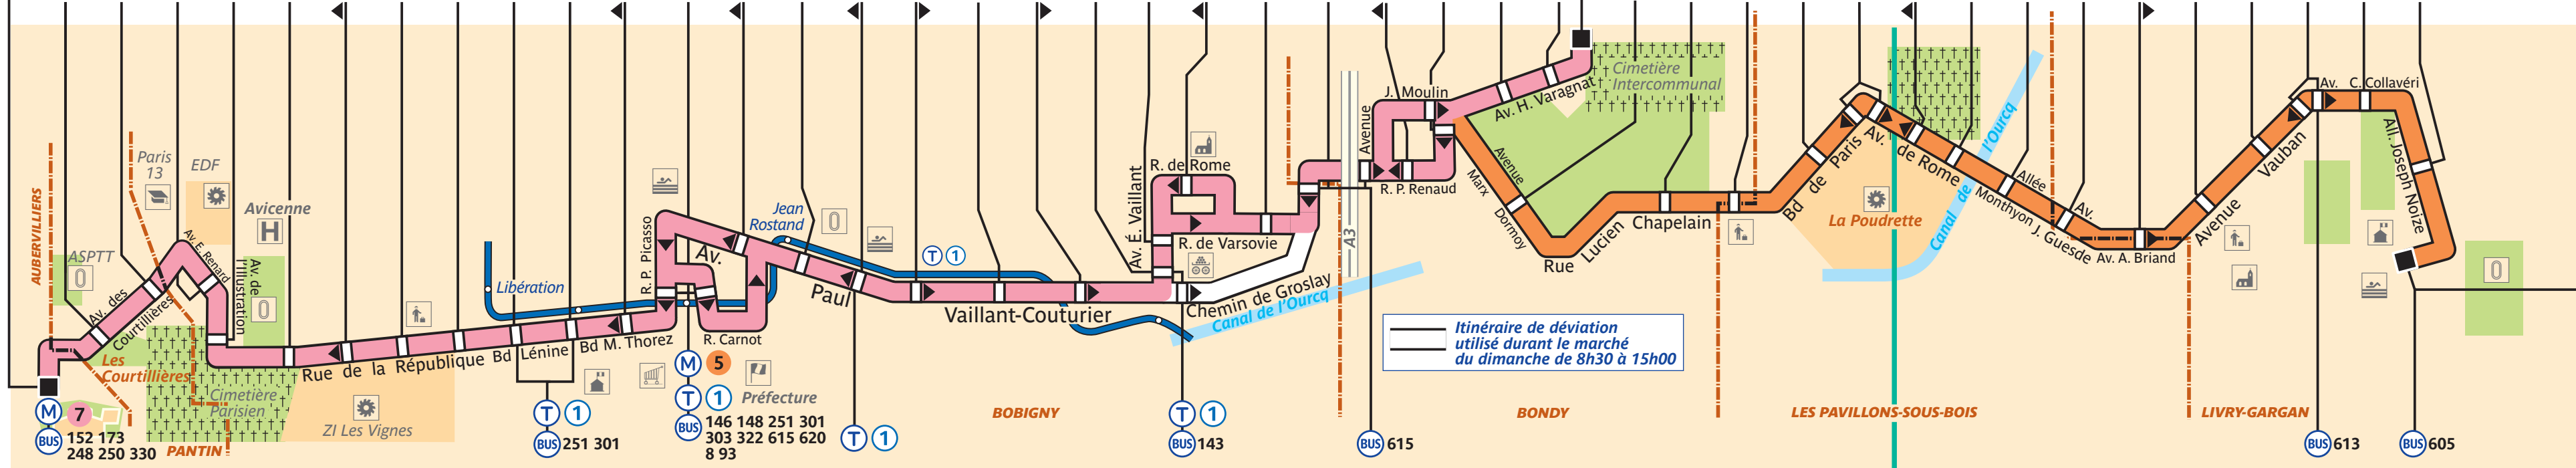

134  
234

**Fort d'Aubervilliers**

134  
234

Division Leclerc-Courtilières  
Place du Marché  
Les Courtilières  
Cité du Pont de Pierre  
République-Division Leclerc  
République  
Lycée André Sabatier  
Rue de la Gare  
Conservatoire Jean Wiener  
Hôtel de Ville de Bobigny  
Maurice Thorez  
Bobigny-Pablo Picasso  
René Camier  
Lamartine  
Auguste Delaune  
Cité Administrative  
Rue des Peupliers  
Pont de Bondy  
Pont de Bondy  
Avenue Marcelle  
Robespierre-E. Vaillant  
Place de l'Europe  
Étienne Dolet  
Paul Renaud  
Route d'Aulnay-J. Moulin  
Suzanne Buisson  
Rabelais

**Bondy-Jouhaux-Blum**

134

**Mairie de Livry-Gargan**

234

**ZONE TARIFAIRE 3**

**ZONE TARIFAIRE 4**