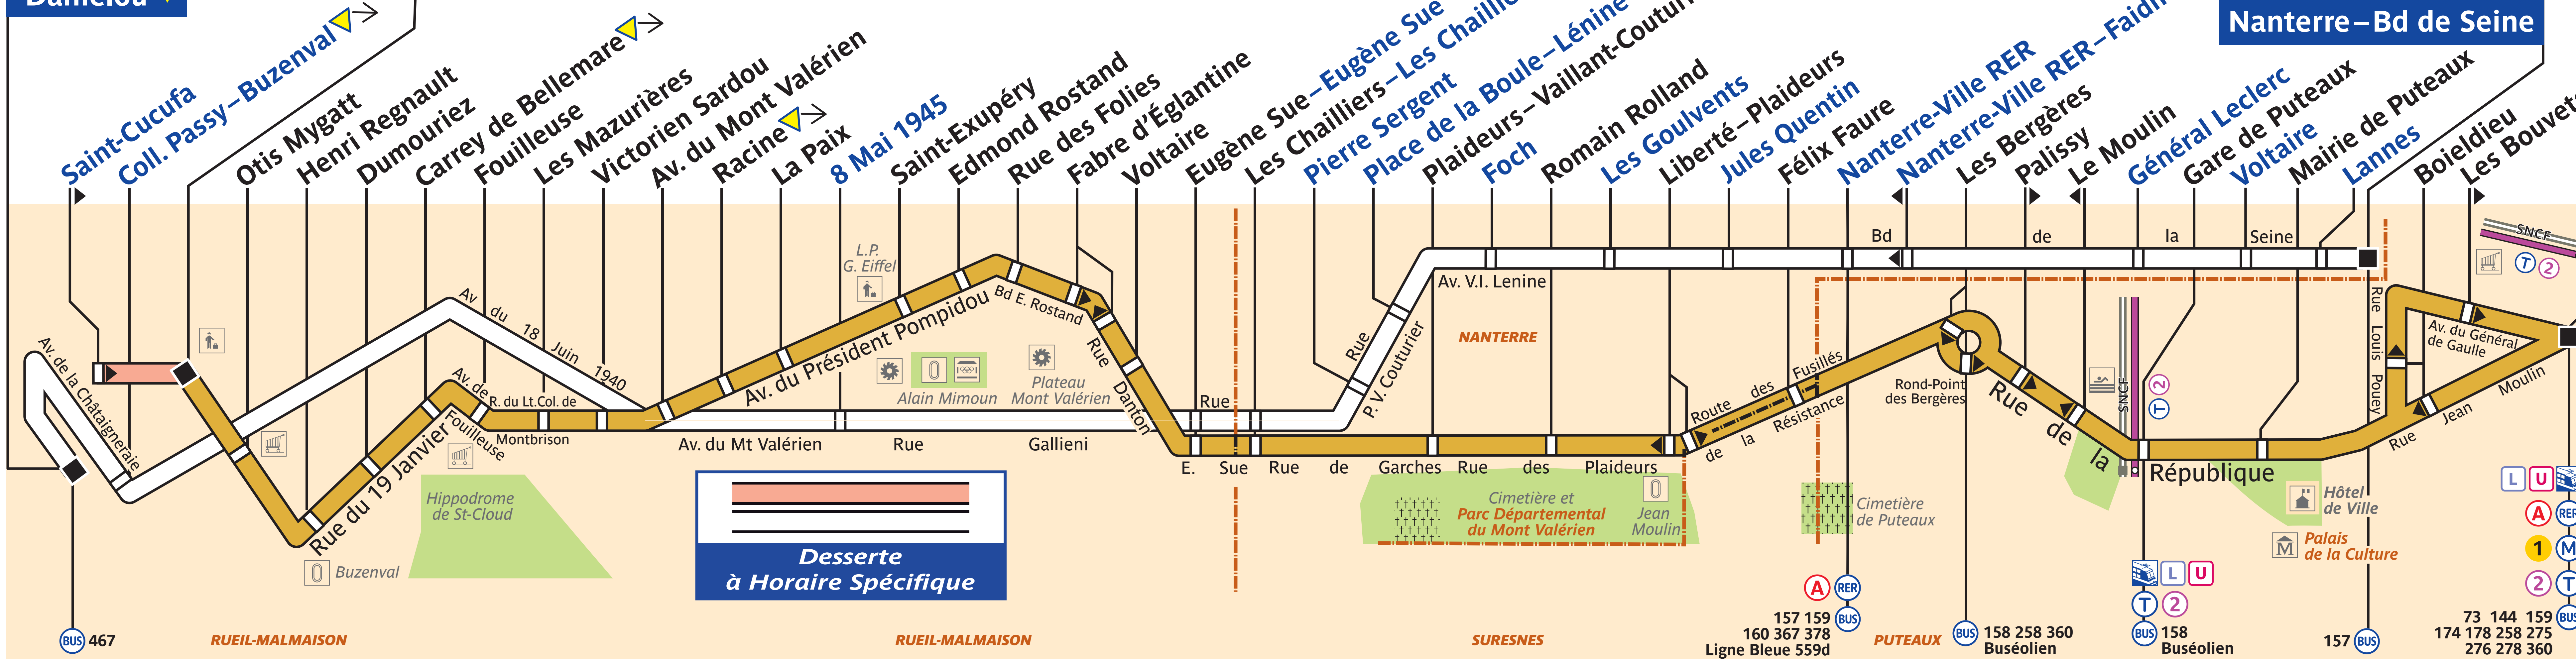

141

Centre M. Daniélou

Lycée de Rueil-Malmaison

La Défense

Desserte à Horaire Spécifique

ZONE TARIFAIRE 3

Arrêt non accessible aux UFR