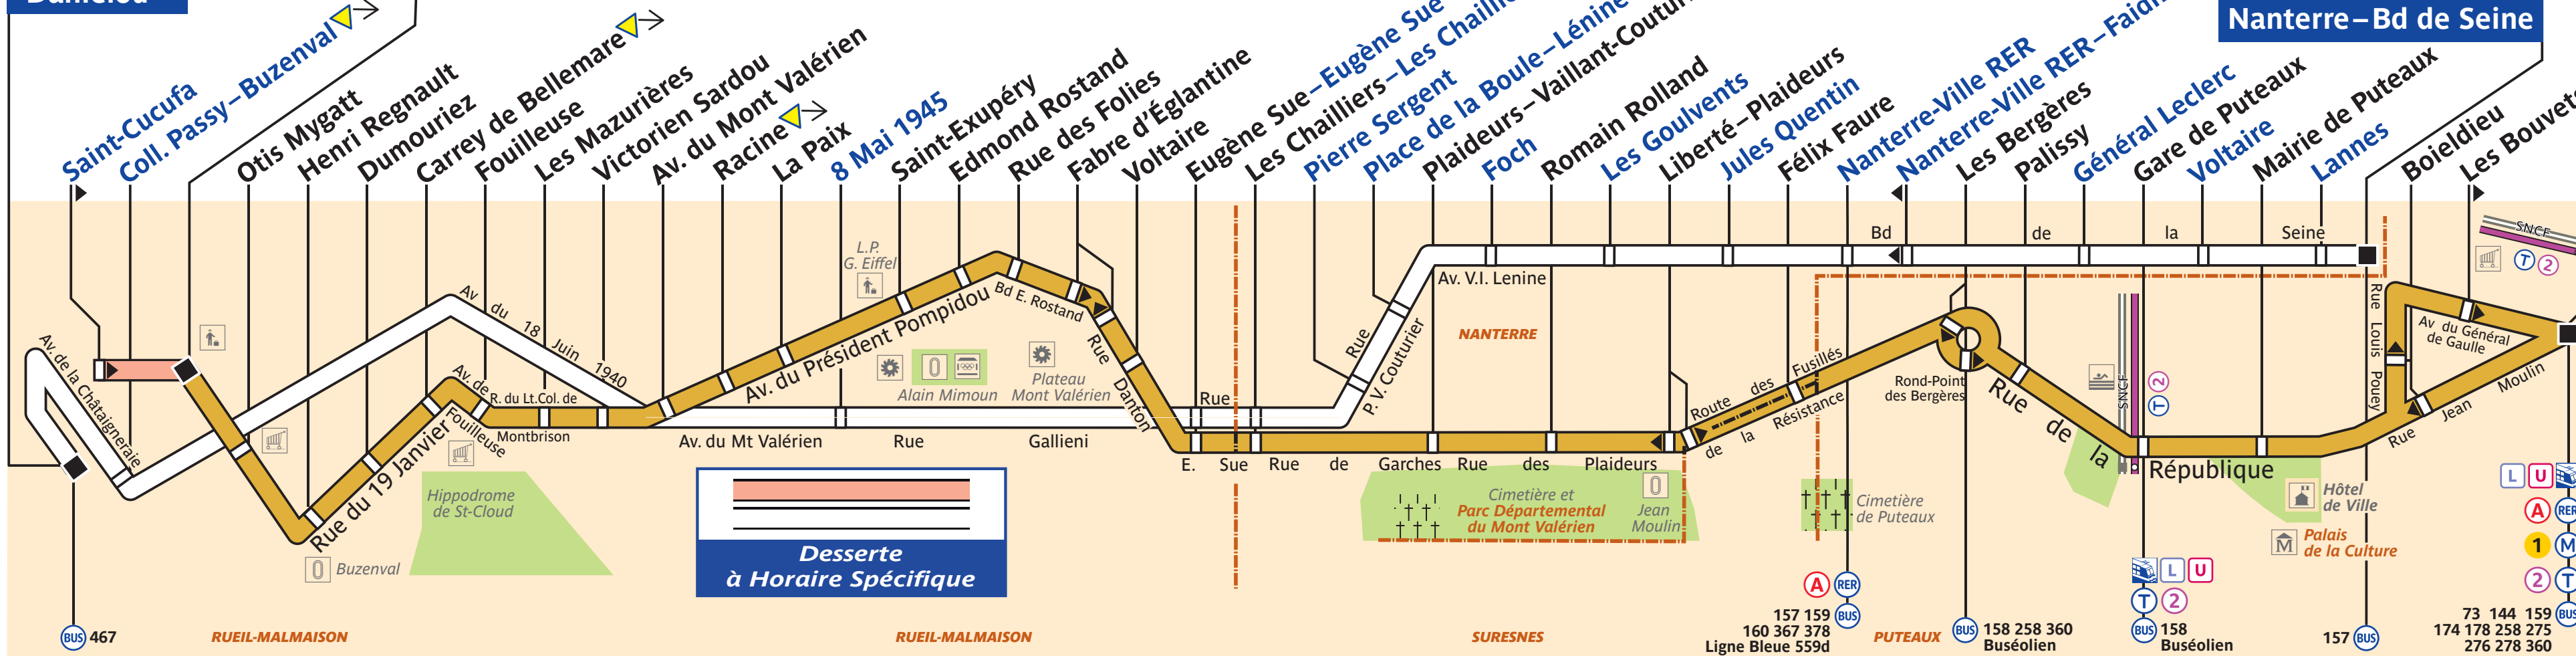

141

Centre M. Daniélou ▼

Lycée de Rueil-Malmaison

La Défense

Desserte à Horaire Spécifique

Arrêt non accessible aux UFR

ZONE TARIFAIRE 3