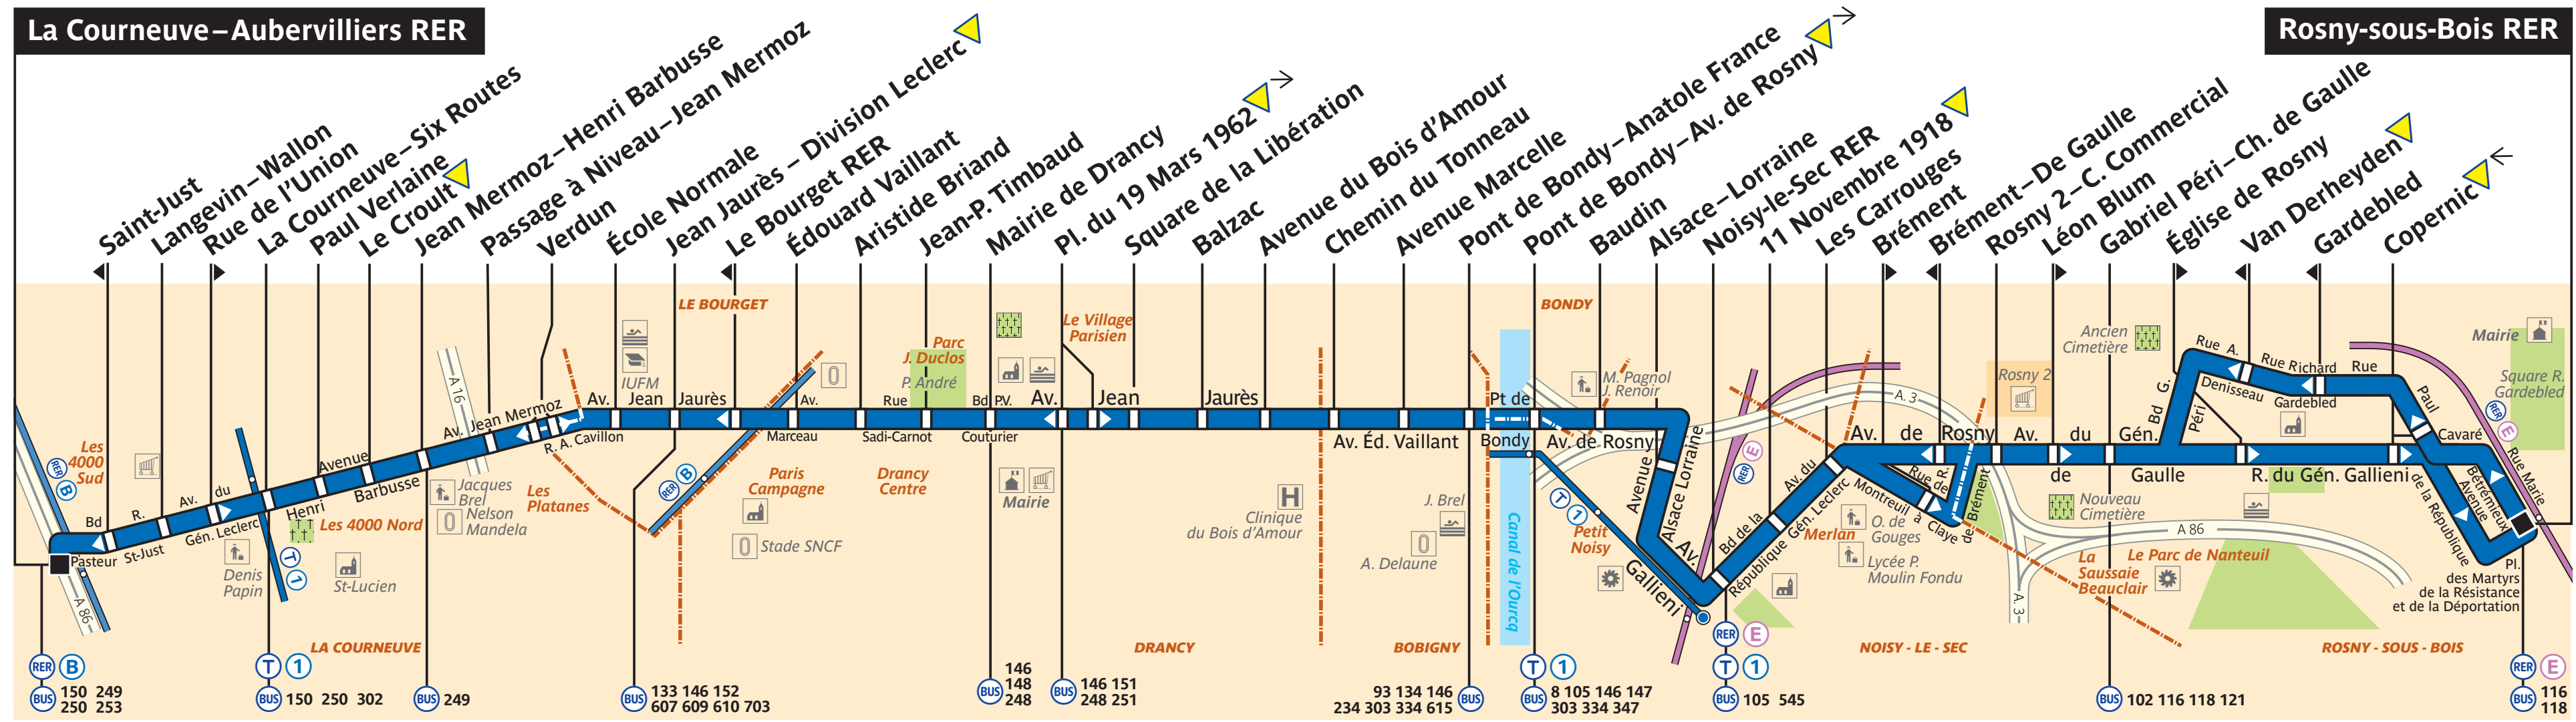

143

La Courneuve – Aubervilliers RER

Rosny-sous-Bois RER

ZONE TARIFAIRE 3

 Arrêt non accessible aux UFR