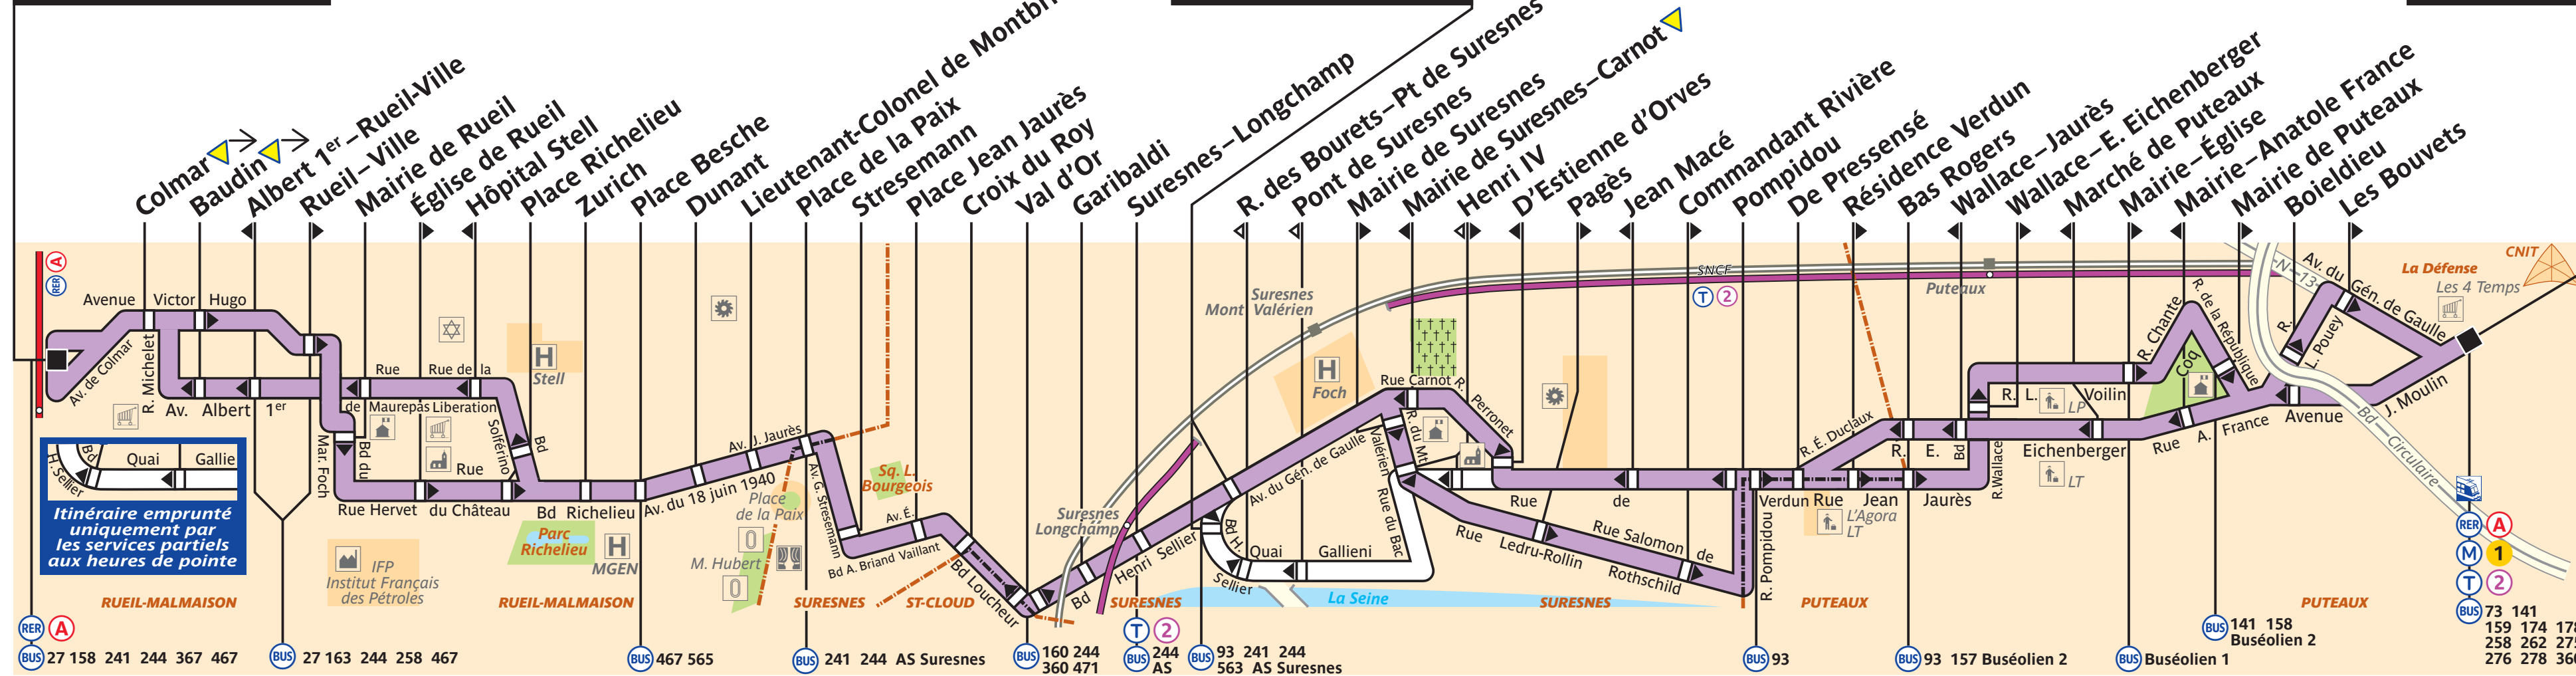

## Rueil-Malmaison RER

## Suresnes-De Gaulle

## Itinéraire Partiel : La Défense-Charles de Gaulle

## La Défense

**Itinéraire emprunté uniquement par les services partiels aux heures de pointe**

Arrêt non accessible aux UFR

**ZONE TARIFAIRE 3**