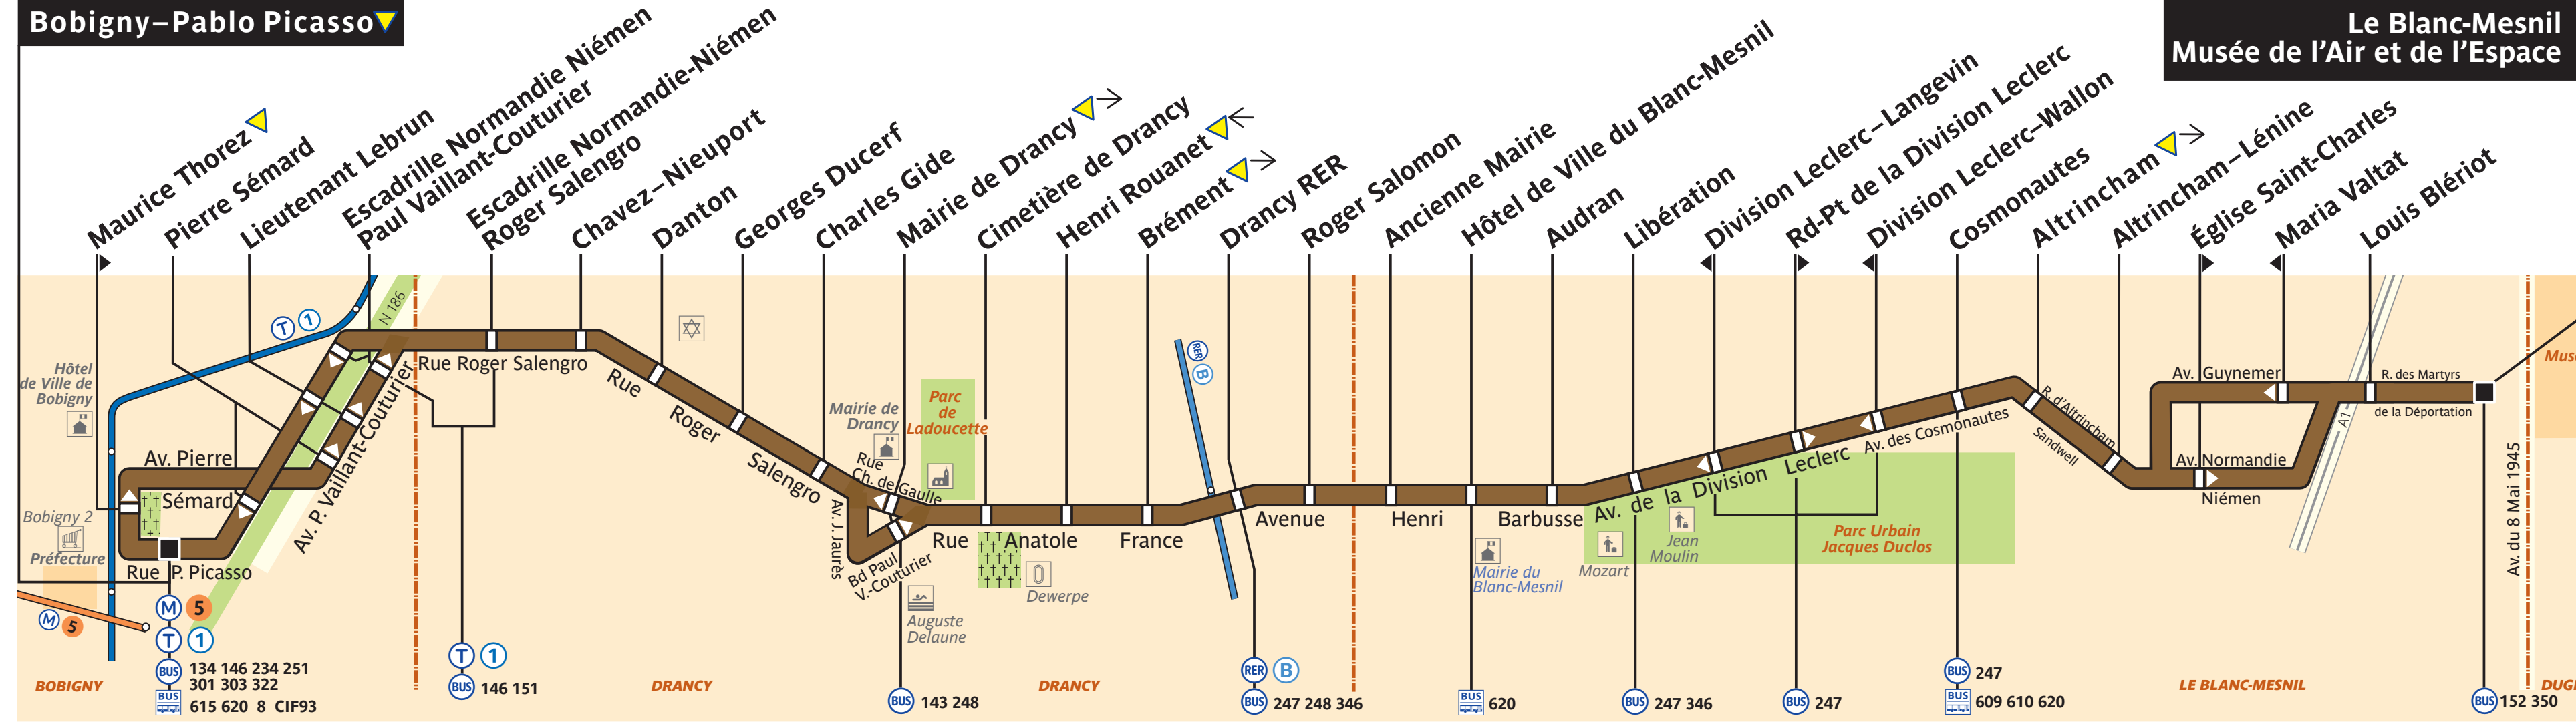

148

Bobigny – Pablo Picasso

Le Blanc-Mesnil Musée de l'Air et de l'Espace

BOBIGNY

M 5
T 1
BUS 134 146 234 251
301 303 322
615 620 8 CIF93

T 1
BUS 146 151

DRANCY

BUS 143 248

DRANCY

RER B
BUS 247 248 346

BUS 620

BUS 247 346

BUS 247

BUS 247
609 610 620

LE BLANC-MESNIL

BUS 152 350
DUGNY

ZONE TARIFAIRE 3