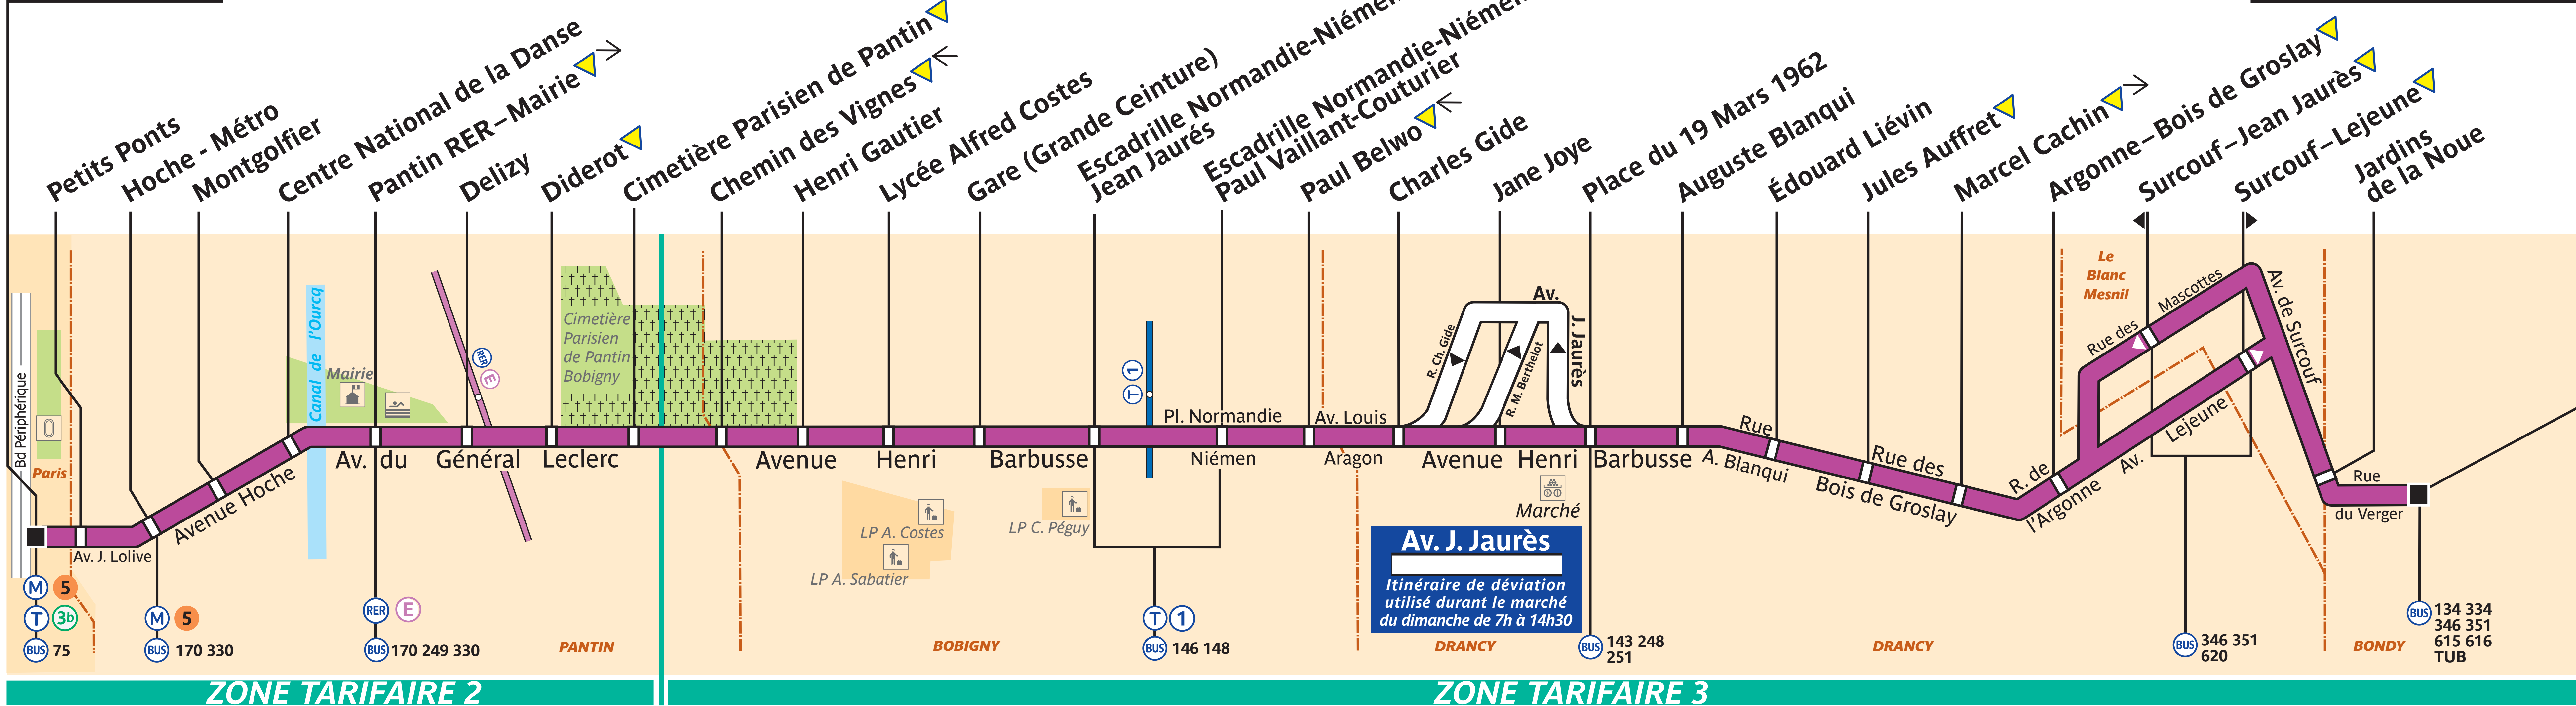

151

Porte de Pantin

Bondy – Jouhaux – Blum

Arrêt non accessible aux UFR

ZONE TARIFAIRE 2

ZONE TARIFAIRE 3